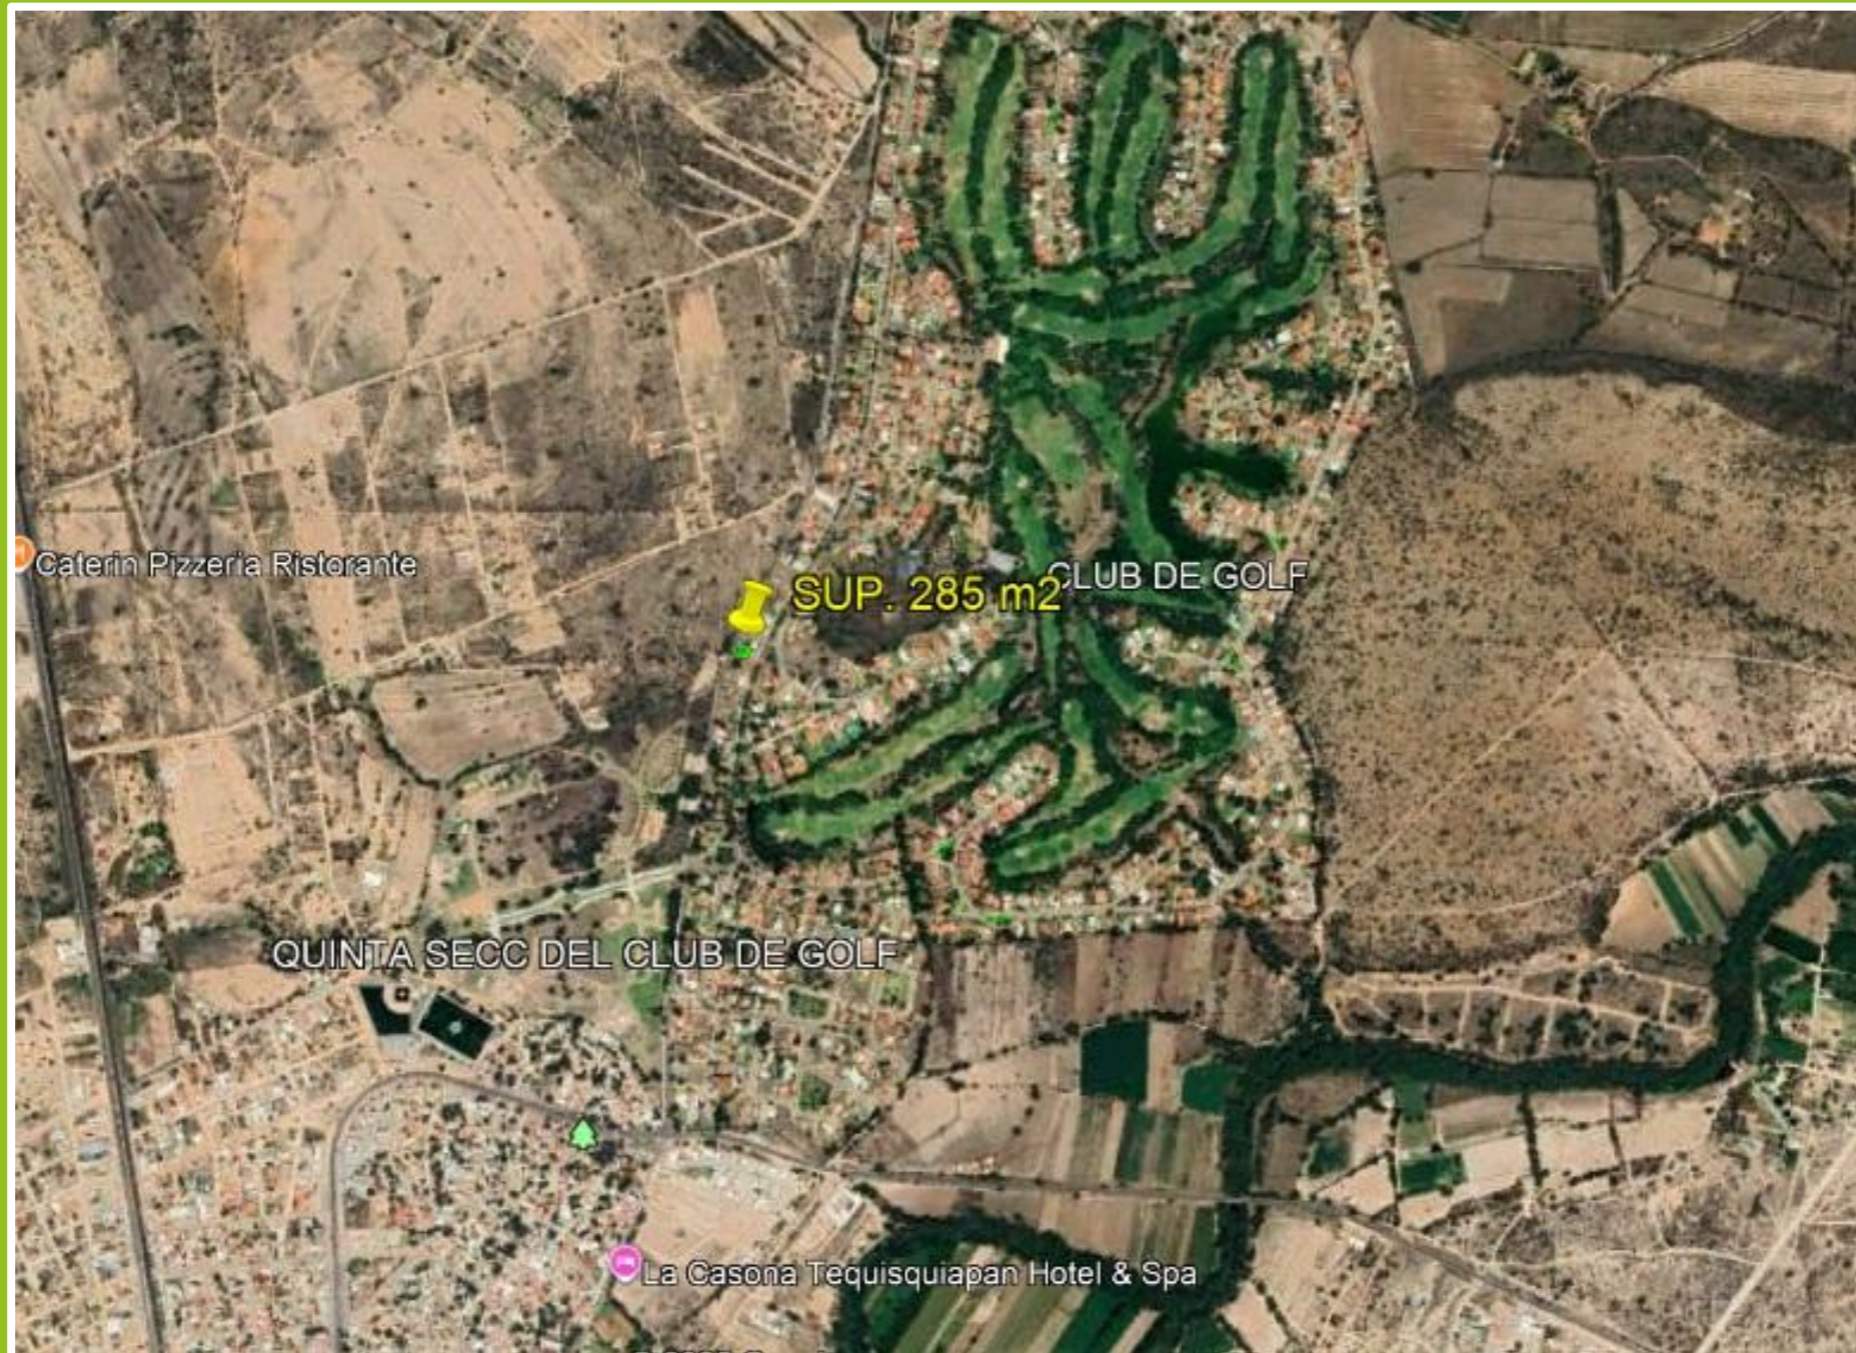

TERRENO EN VENTA
EL SAUZ-CLUB DE GOLF
TEQUISQUIAPAN

SUPERFICIE

285 m²