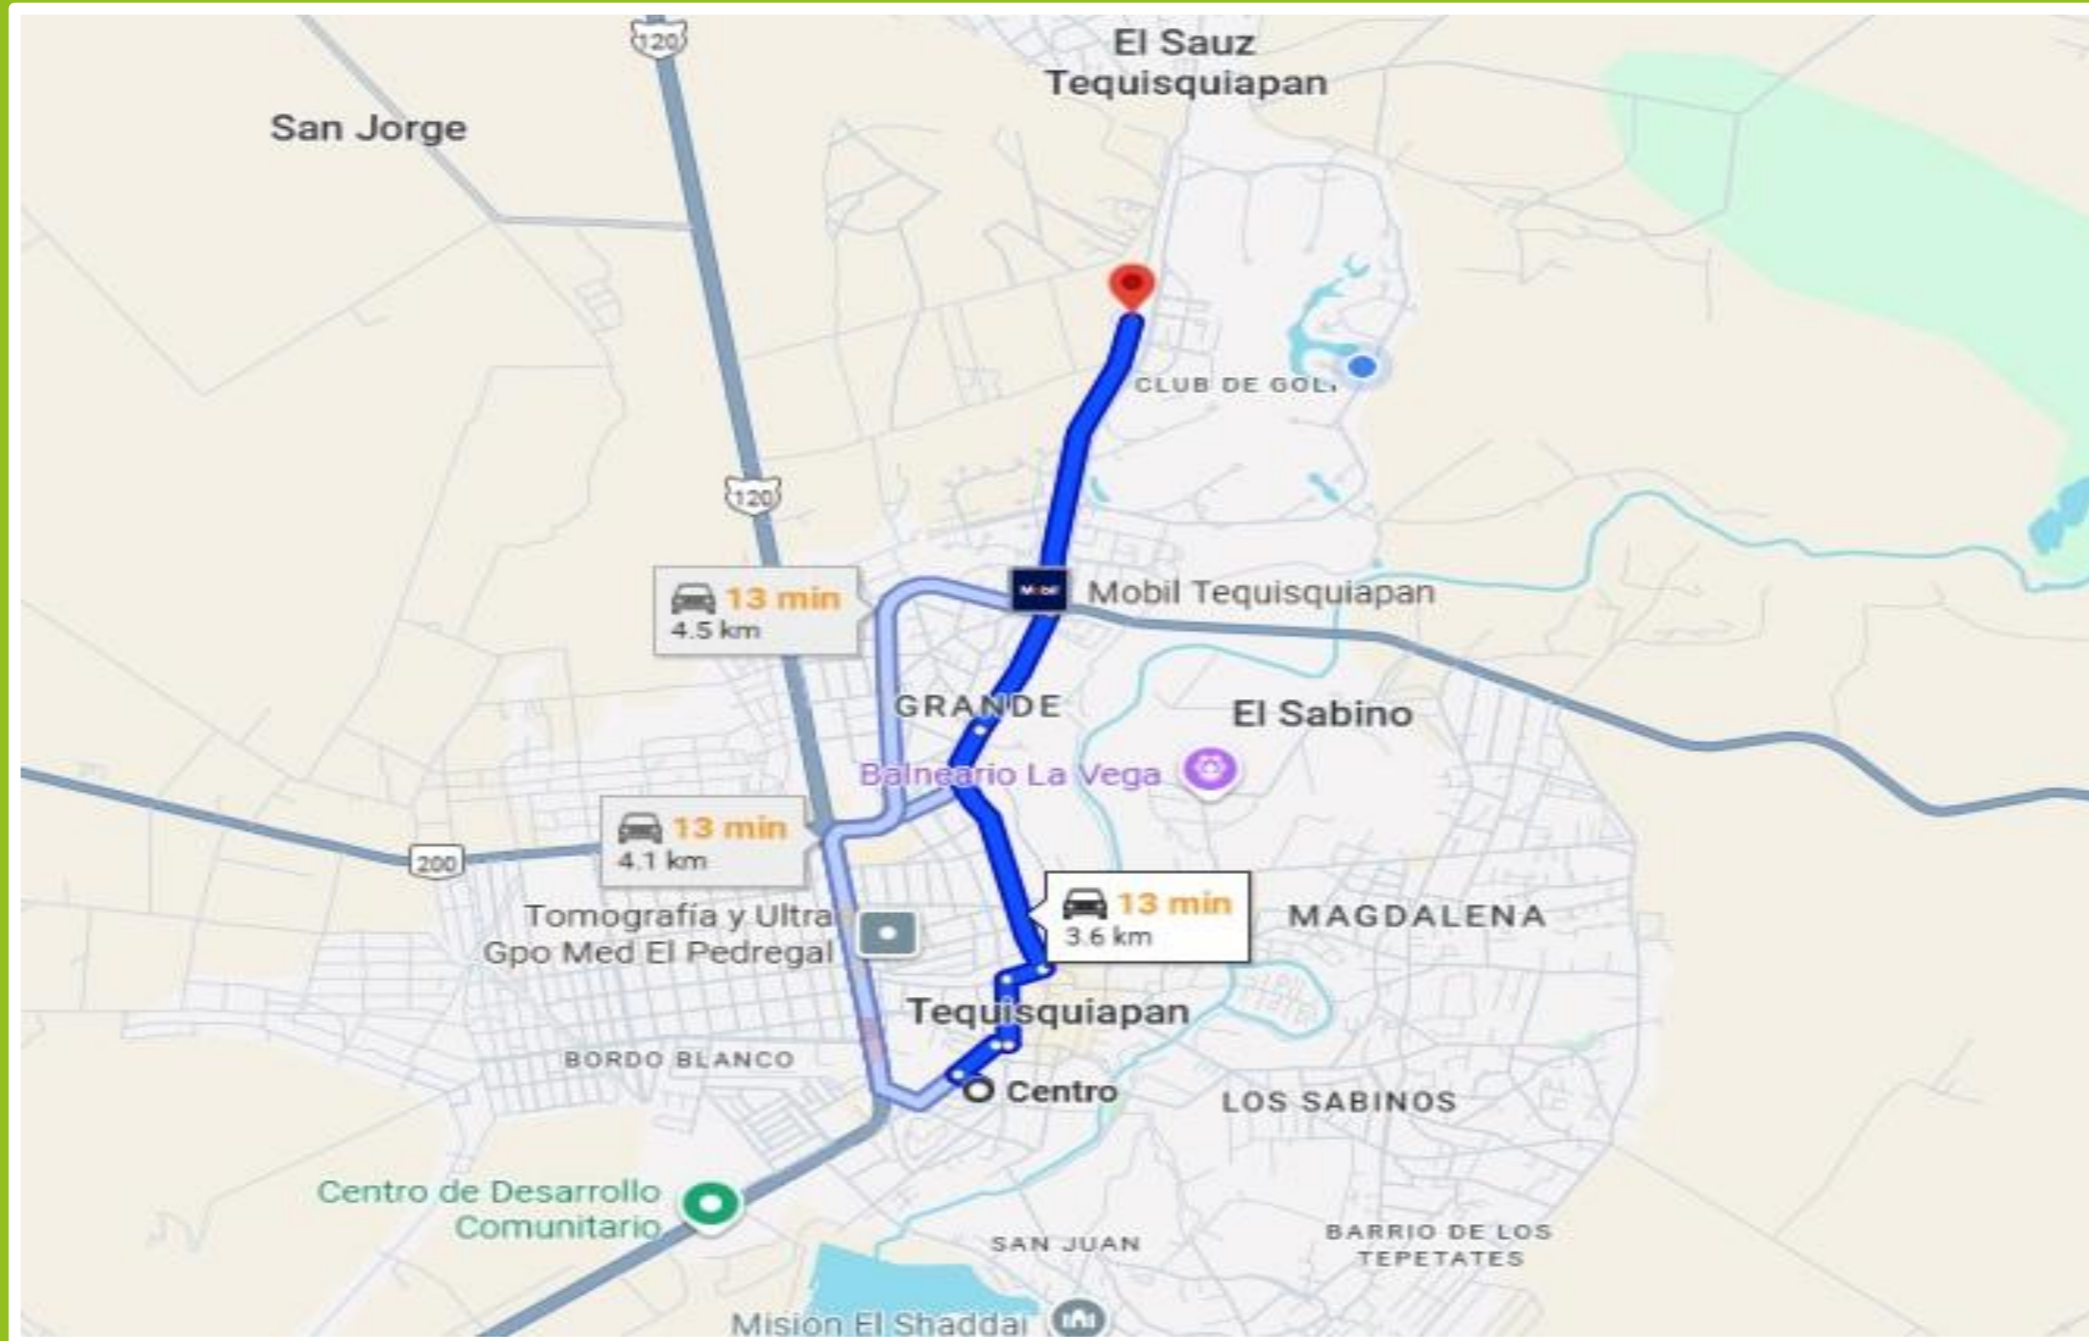

TERRENO EN VENTA  
EI SAUZ-CLUB DE GOLF  
TEQUISQUIAPAN

SUPERFICIE

285 m<sup>2</sup>

TERRENO EN VENTA  
EL SAUZ-CLUB DE GOLF  
TEQUISQUIAPAN-DISTANCIA  
CENTRO

SUPERFICIE

285 m<sup>2</sup>

TERRENO EN VENTA  
EL SAUZ-CLUB DE GOLF  
TEQUISQUIAPAN