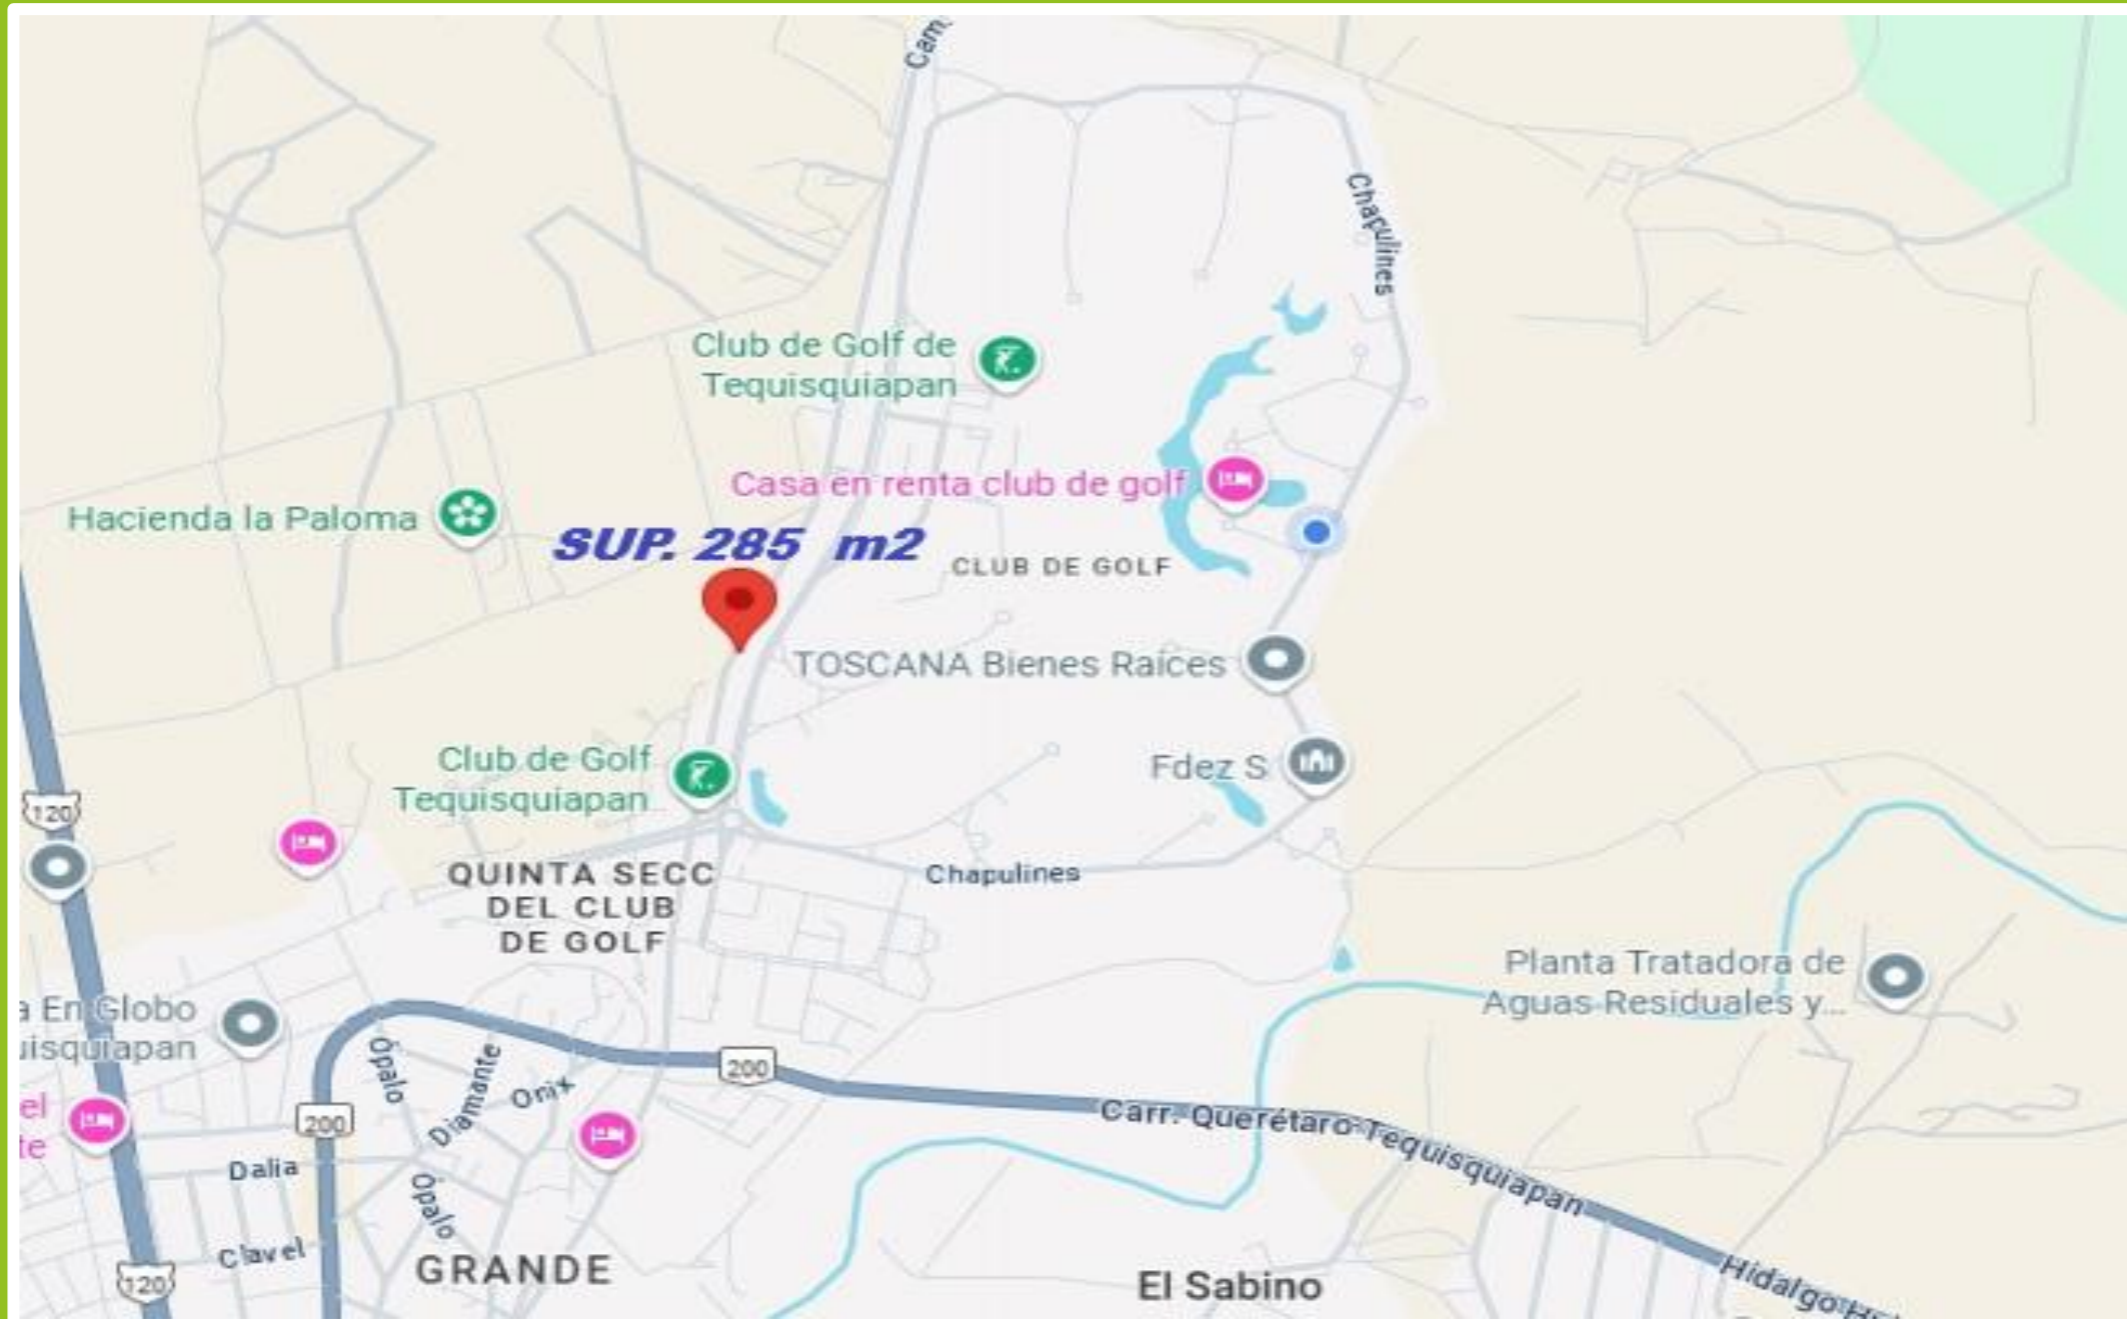

TERRENO EN VENTA
EL SAUZ-CLUB DE GOLF
TEQUISQUIAPAN

SUPERFICIE

285 m²