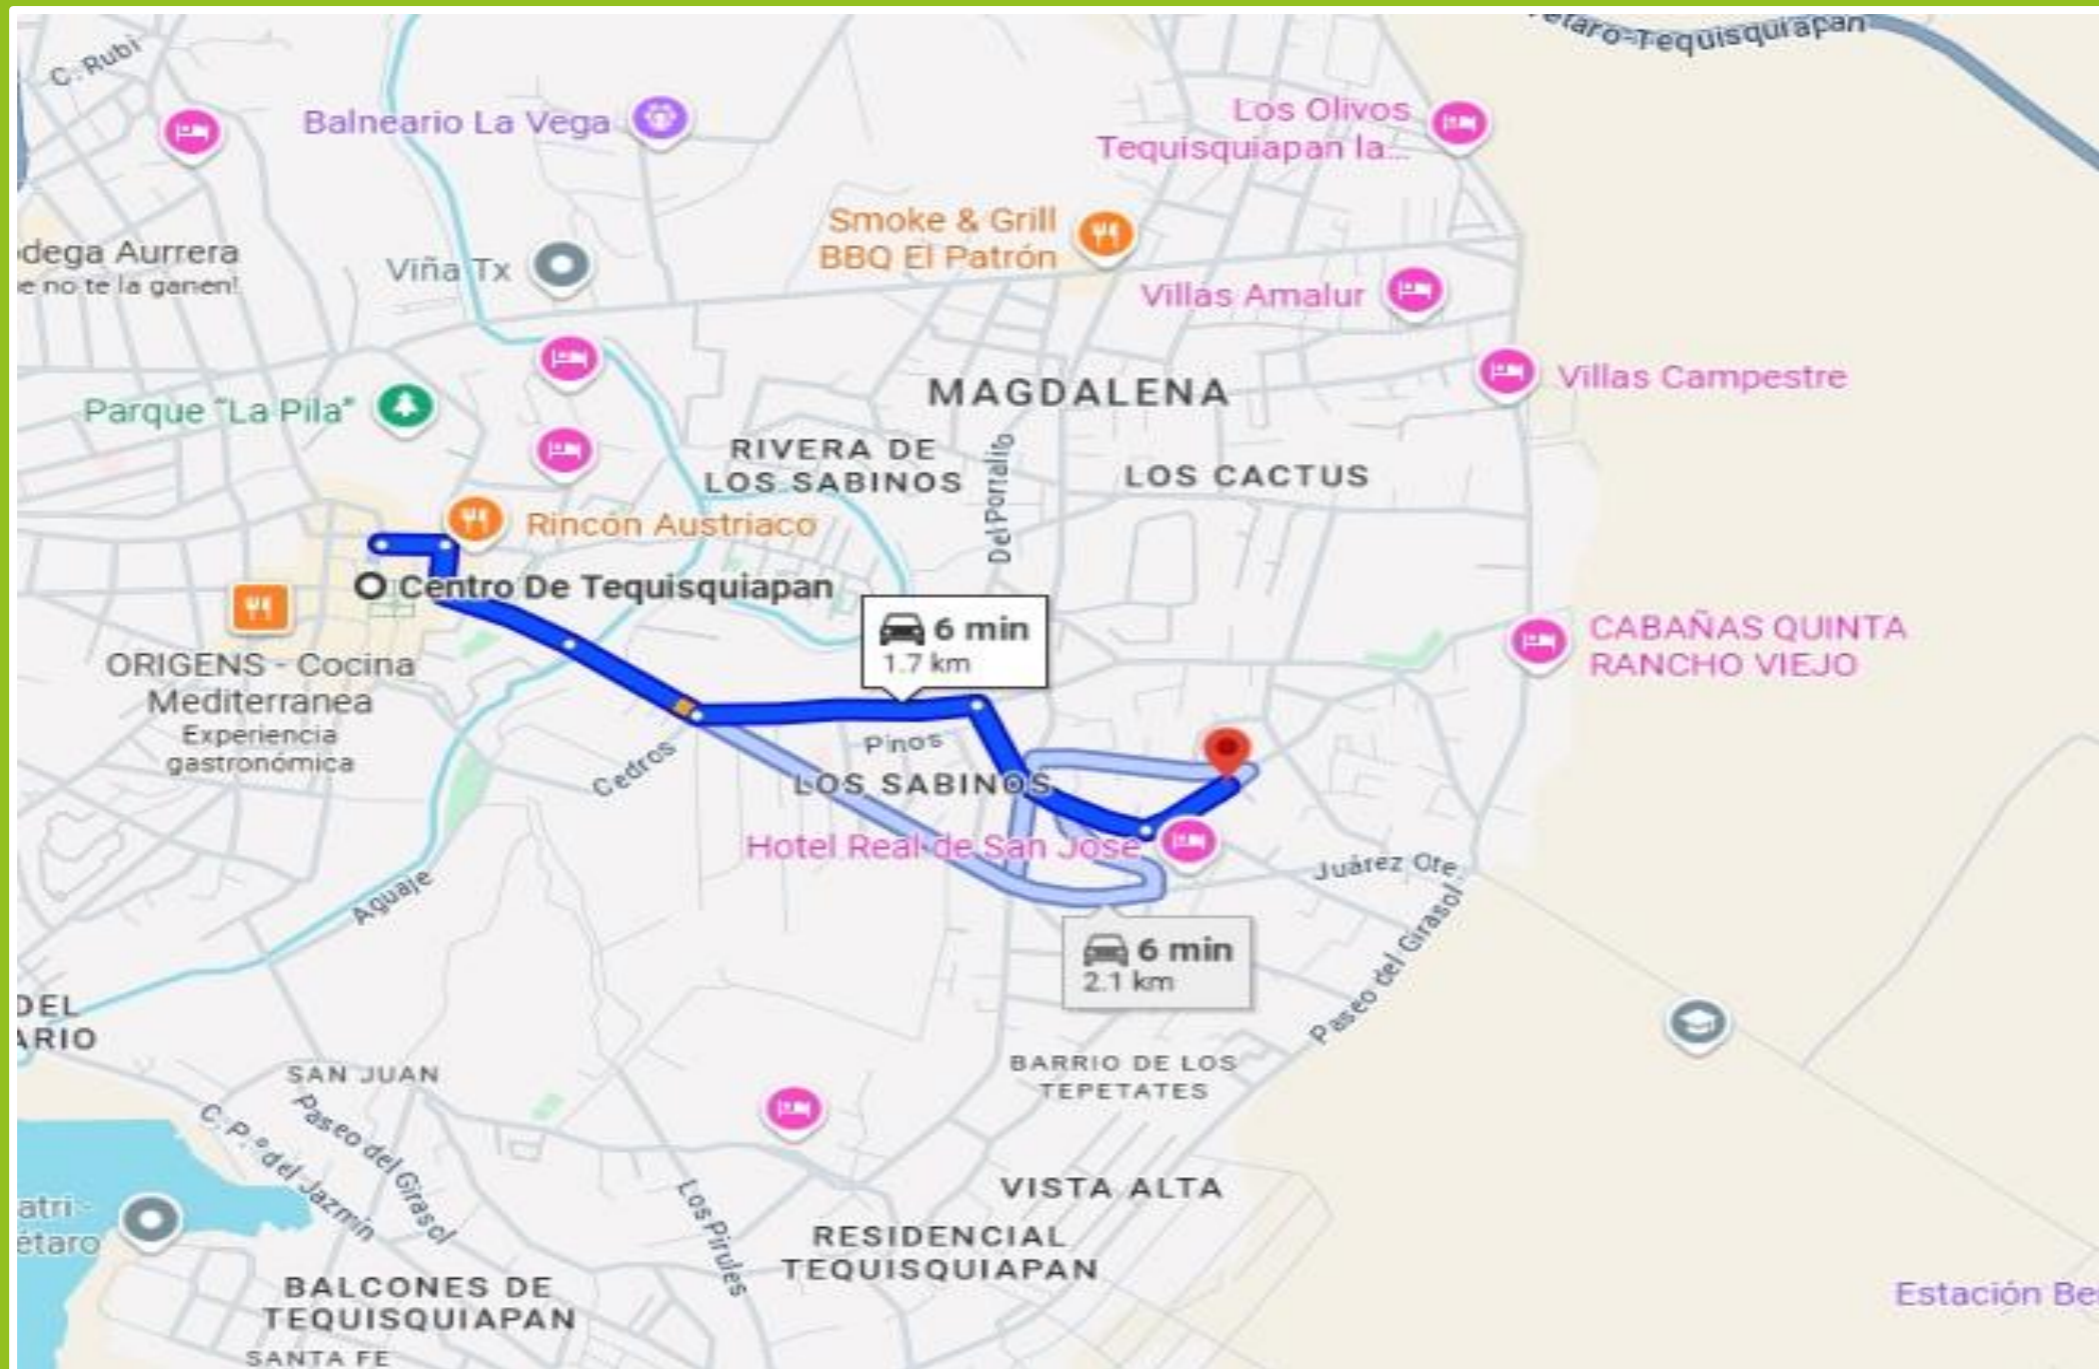

TERRENO EN VENTA
TEQUISQUIAPAN
LA MAGDALENA

SUPERFICIE

1500 m²

QUERETARO, TEQUISQUIAPAN
COL. MAGDALENA
CLL. PIPILA
C.P. 76750

CERCA DE:

- TEQUISQUIPAN CENTRO
- PEÑA DE BERNAL
- RUTA DEL VINO & QUESO

USO DE SUELO
HABITACIONAL

PRECIO \$ 4,800,000 MXN

TERRENO EN VENTA
TEQUISQUIAPAN
LA MAGDALENA
(DISTANCIA AL CENTRO 6 min)

SUPERFICIE

1500 m²

TERRENO EN VENTA
TEQUISQUIAPAN
LA MAGDALENA

SUPERFICIE

1500 m²

TERRENO EN VENTA
TEQUISQUIAPAN
LA MAGDALENA
MAPS