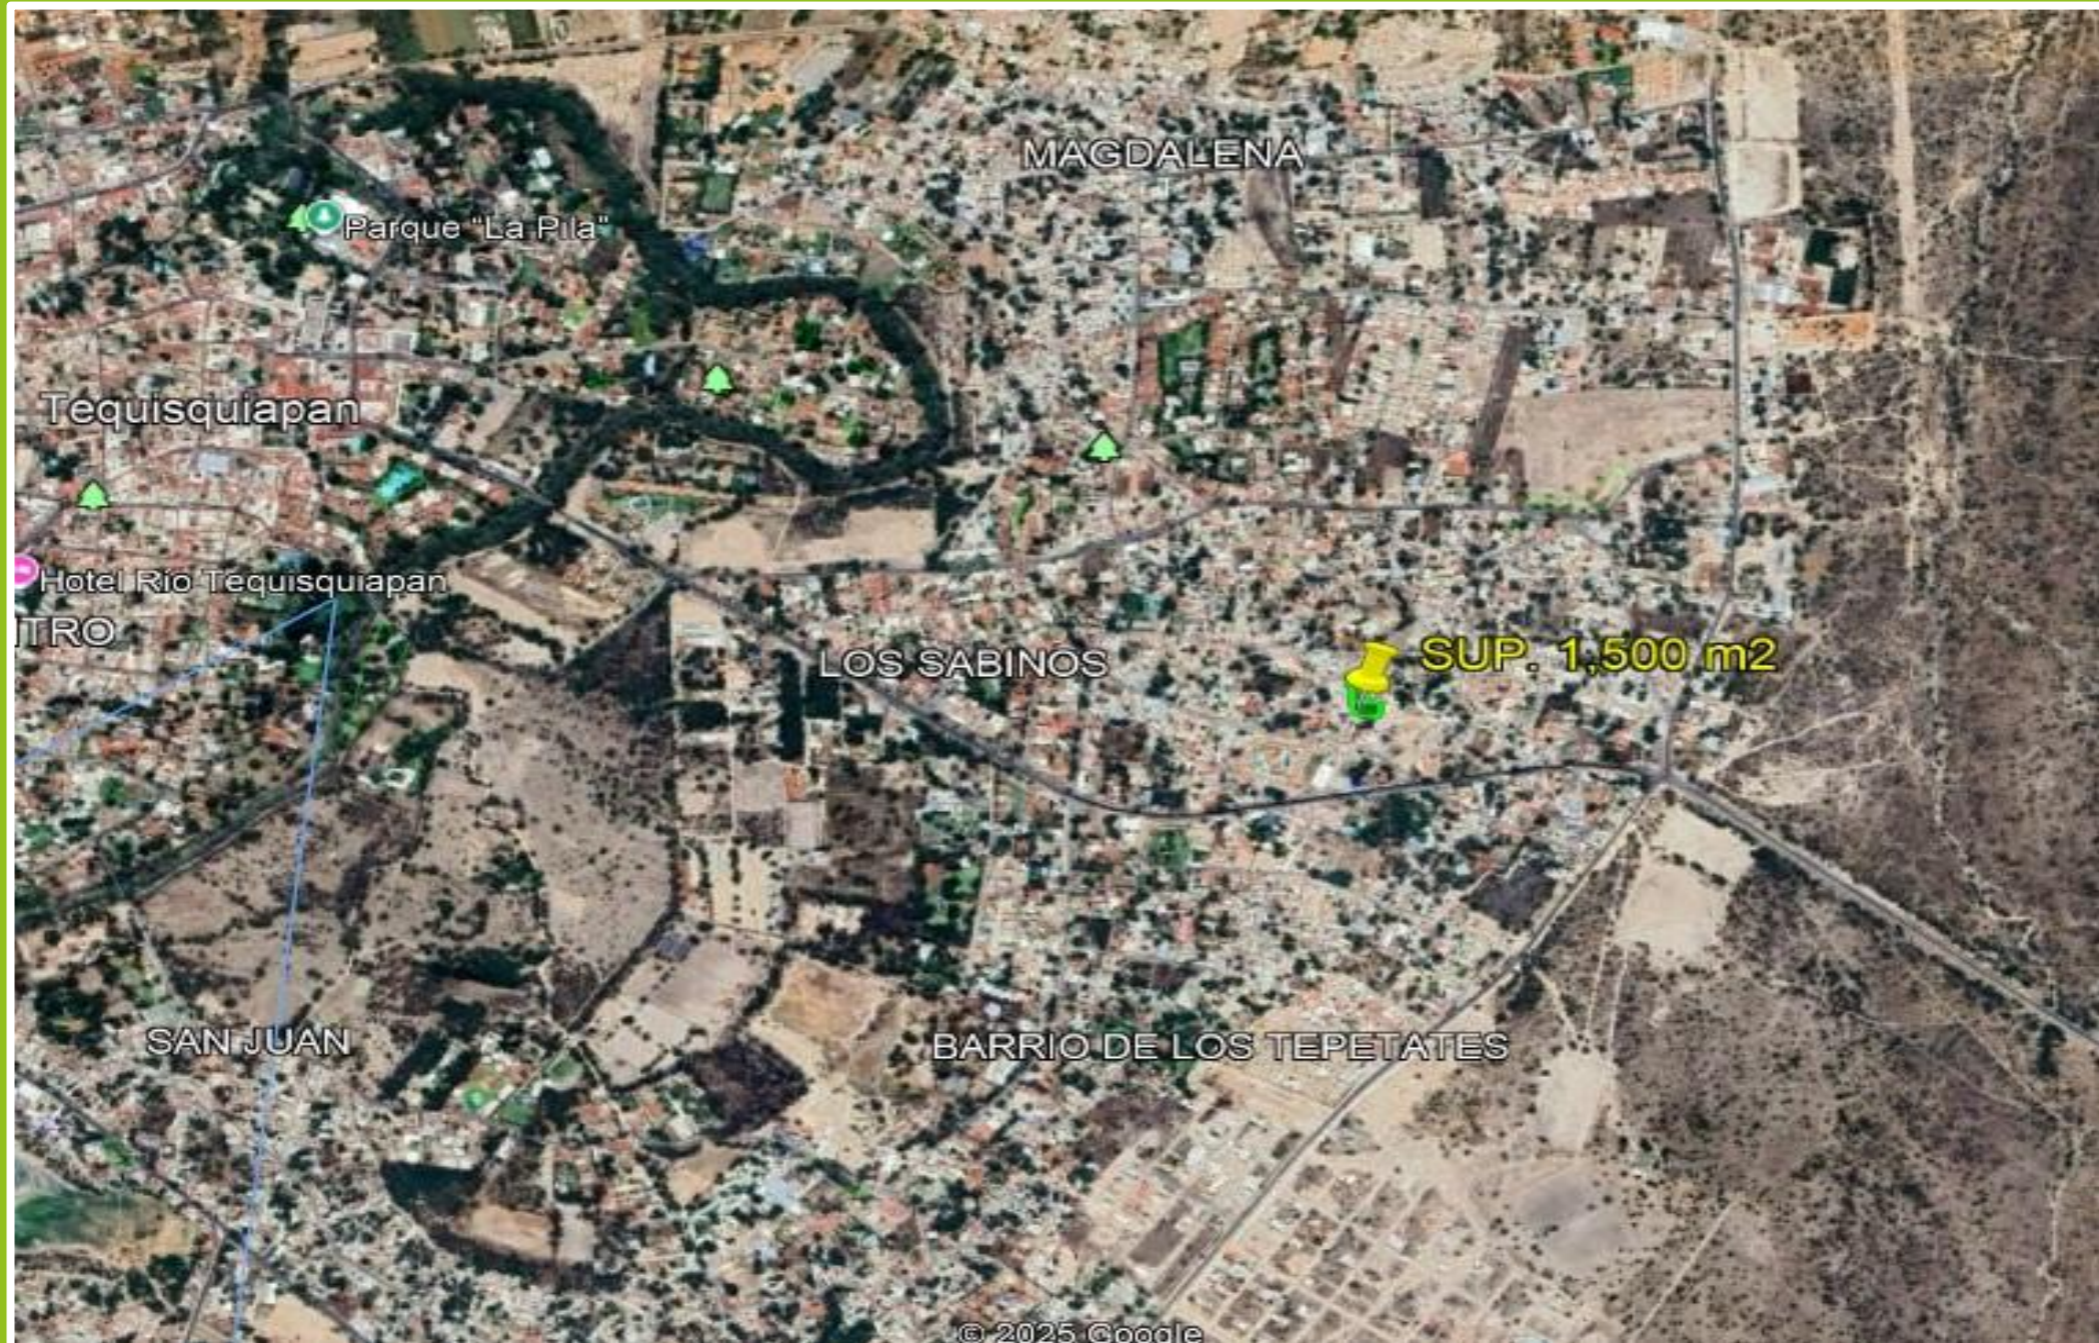

TERRENO EN VENTA
TEQUISQUIAPAN
LA MAGDALENA

SUPERFICIE

1500 m²

QUERETARO, TEQUISQUIAPAN
COL. MAGDALENA
CLL. PIPILA
C.P. 76750

CERCA DE:

- TEQUISQUIPAN CENTRO
- PEÑA DE BERNAL
- RUTA DEL VINO & QUESO

USO DE SUELO
HABITACIONAL

PRECIO \$ 4,800,000 MXN

TERRENO EN VENTA
TEQUISQUIAPAN
LA MAGDALENA
(DISTANCIA AL CENTRO 6 min)

SUPERFICIE

1500 m²

TERRENO EN VENTA
TEQUISQUIAPAN
LA MAGDALENA

SUPERFICIE

1500 m²

TERRENO EN VENTA
TEQUISQUIAPAN
LA MAGDALENA
MAPS

SUPERFICIE

1500 m2

TERRENO EN VENTA EN TEQUISQUIAPAN SUP. 1500 M2

Terreno de forma irregular

Frente: 8.92 mts

Fondo: 65.19 mts

Terreno cerrado.

Cuenta con todos los servicios