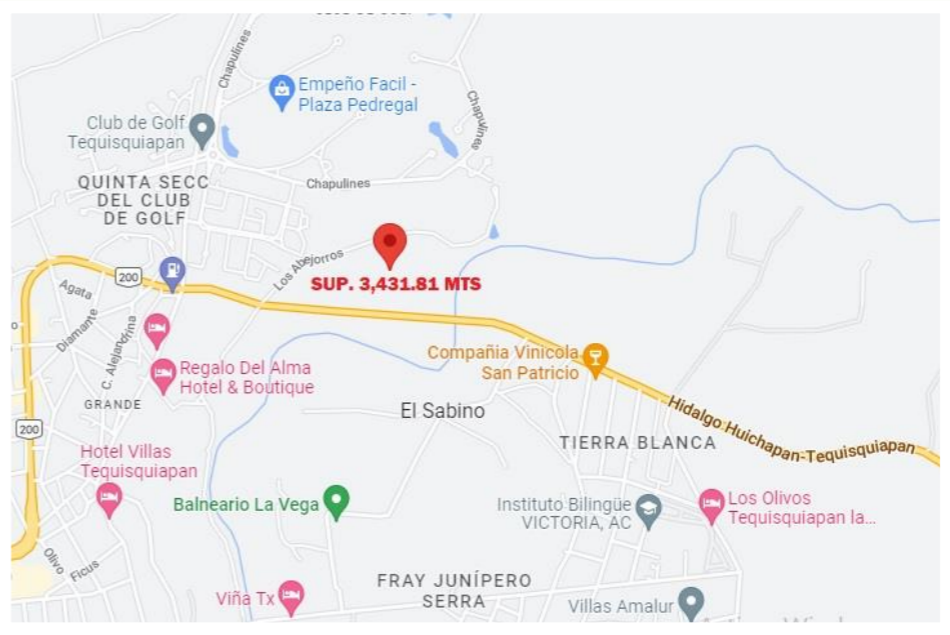

3,431.81 m²

Hacienda Grande
C.P. 76750
Tequisquiapan Qro.

CERCA DE:

- Carr. Huichapan - Tequisquiapan
- Centro de Tequisquiapan
- Peña de Bernal
- San Juan del Río

USO DE SUELO
HABITACIONAL CAMPESTRE

PRECIO POR m²
\$ 650.00 M.N.

TERRENO TEQUISQUIAPAN, QRO.

**SUPERFICIE
3,431.81 m2**

¡OPORTUNIDAD ÚNICA EN TEQUISQUIAPAN, QUERÉTARO!

- Dimensiones: 25 metros de frente por 133 metros de fondo (aproximadamente)
- Terreno plano y regular
- Cuenta con Título de Propiedad

Precio \$650 por metro cuadrado
TOTAL \$ 2,230,676.50 MXN

Este terreno es ideal para desarrollar tu proyecto campestre en una de las zonas más tranquilas y bonitas de Querétaro. Con su amplia extensión y excelente ubicación, se presenta como la opción perfecta para construir la casa de tus sueños o invertir en un espacio de gran potencial.