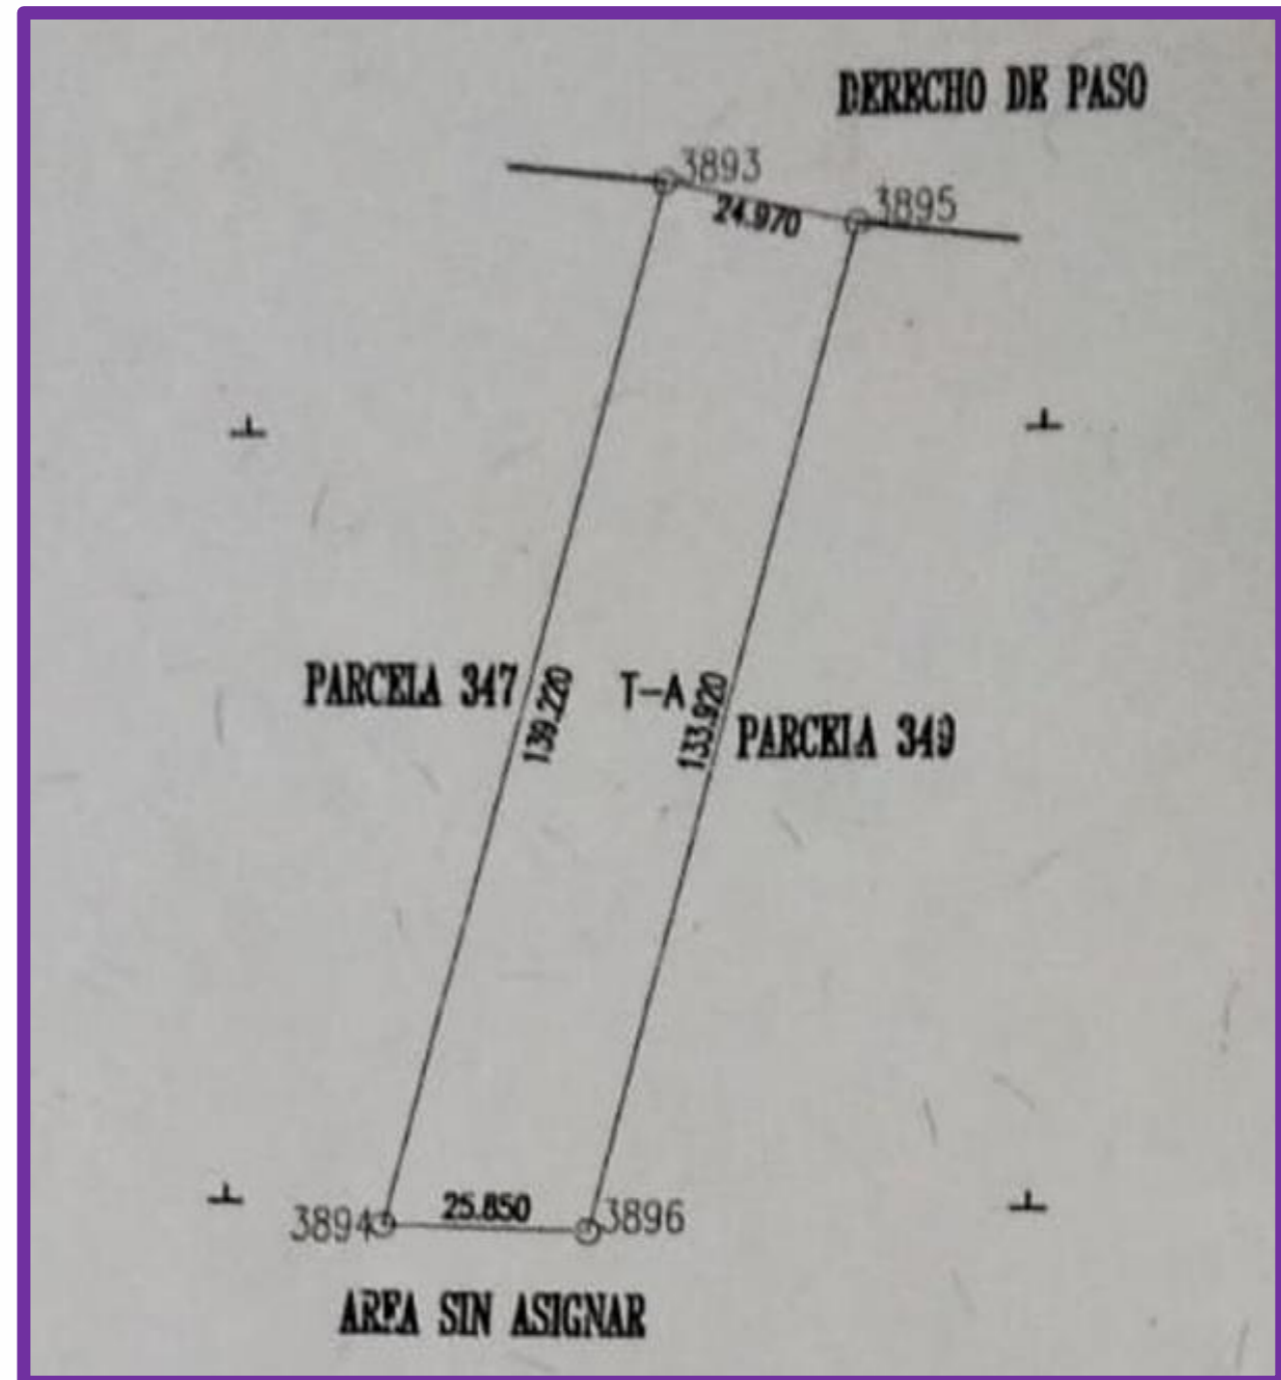

3,431.81 m²

Hacienda Grande
C.P. 76750
Tequisquiapan Qro.

CERCA DE:

- Carr. Huichapan - Tequisquiapan
- Centro de Tequisquiapan
- Peña de Bernal
- San Juan del Río

USO DE SUELO
HABITACIONAL CAMPESTRE

PRECIO POR m²
\$ 650.00 M.N.

TERRENO TEQUISQUIAPAN, QRO.

**SUPERFICIE
3,431.81 m2**

¡OPORTUNIDAD ÚNICA EN TEQUISQUIAPAN, QUERÉTARO!

- Dimensiones: 25 metros de frente por 133 metros de fondo (aproximadamente)
- Terreno plano y regular
- Cuenta con Título de Propiedad

Precio \$650 por metro cuadrado
TOTAL \$ 2,230,676.50 MXN

Este terreno es ideal para desarrollar tu proyecto campestre en una de las zonas más tranquilas y bonitas de Querétaro. Con su amplia extensión y excelente ubicación, se presenta como la opción perfecta para construir la casa de tus sueños o invertir en un espacio de gran potencial.