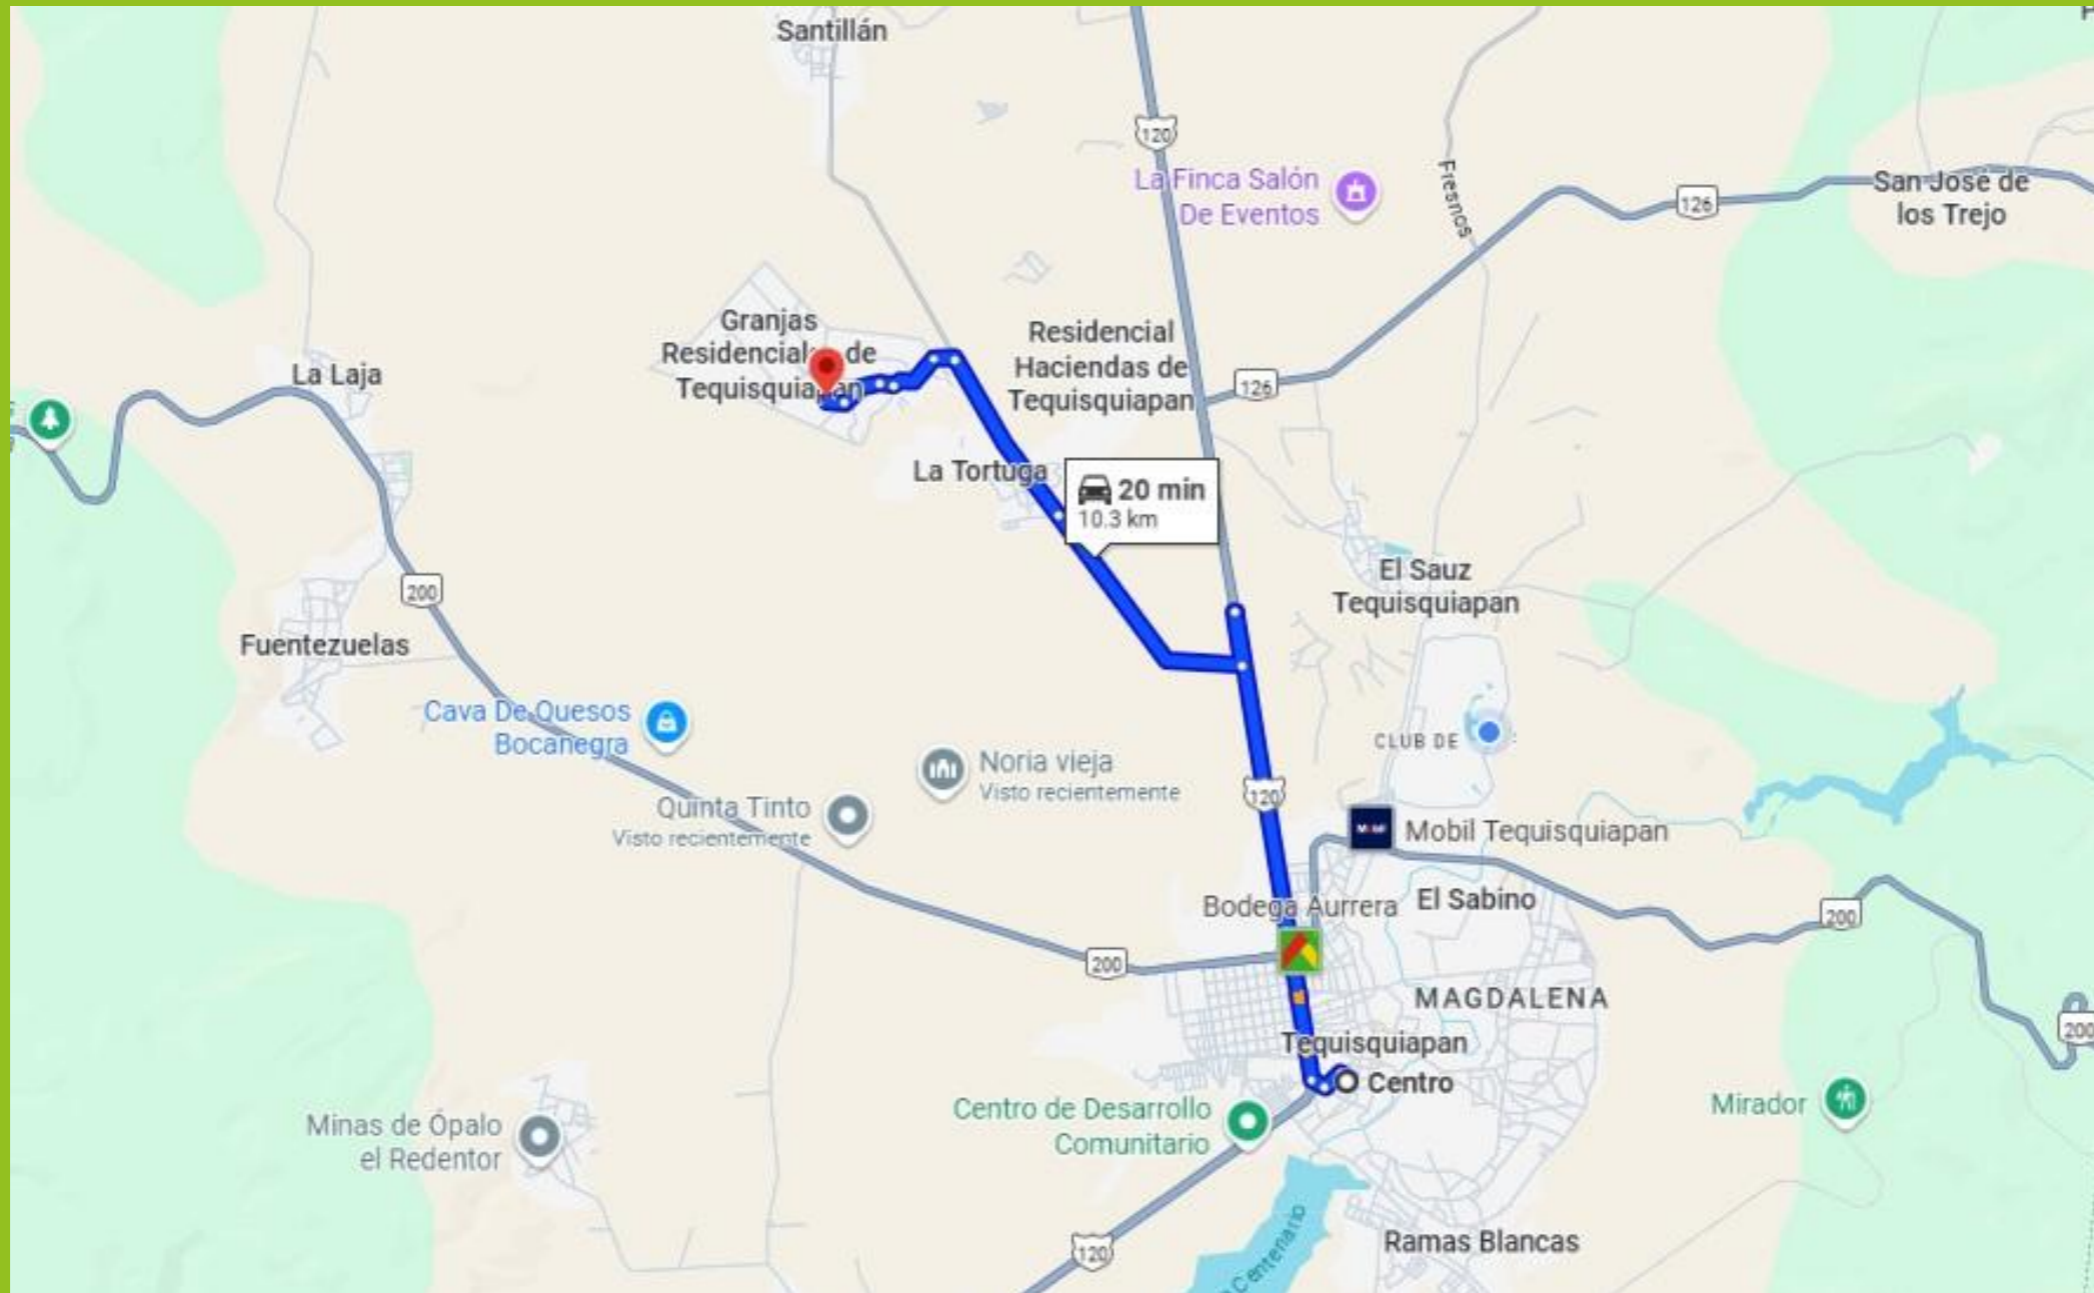

TERRENO EN VENTA
A TAN SOLO 20 MIN
TEQUISQUIAPAN CENTRO

SUPERFICIE

1,831 m²