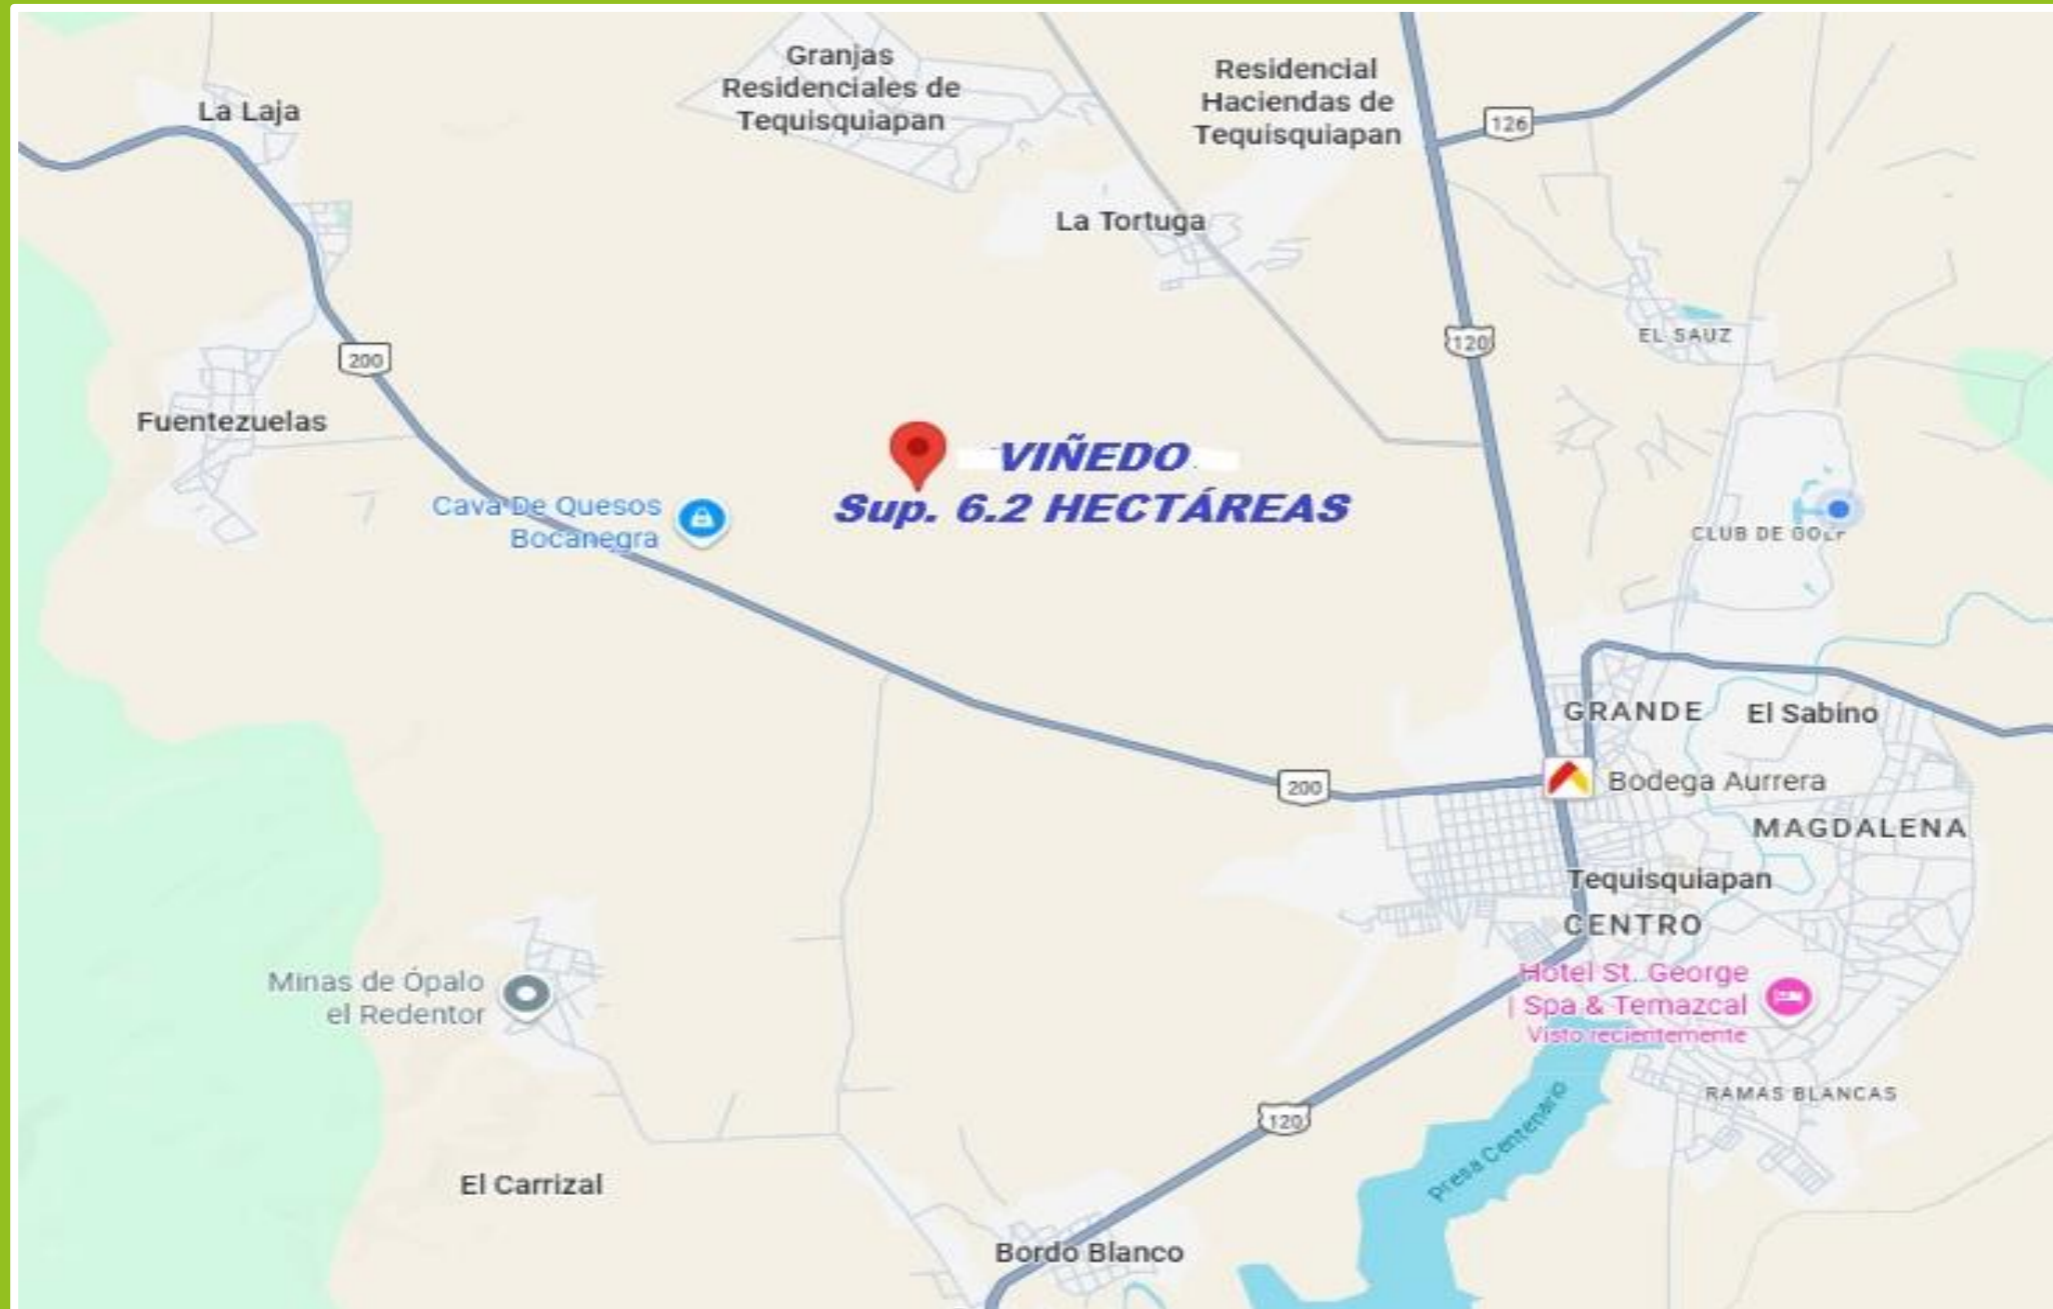

VIÑEDO EN VENTA
TEQUISQUIAPAN, QRO.
EJIDO DE TEQUISQUIAPAN

SUPERFICIE

62,621.206 m²