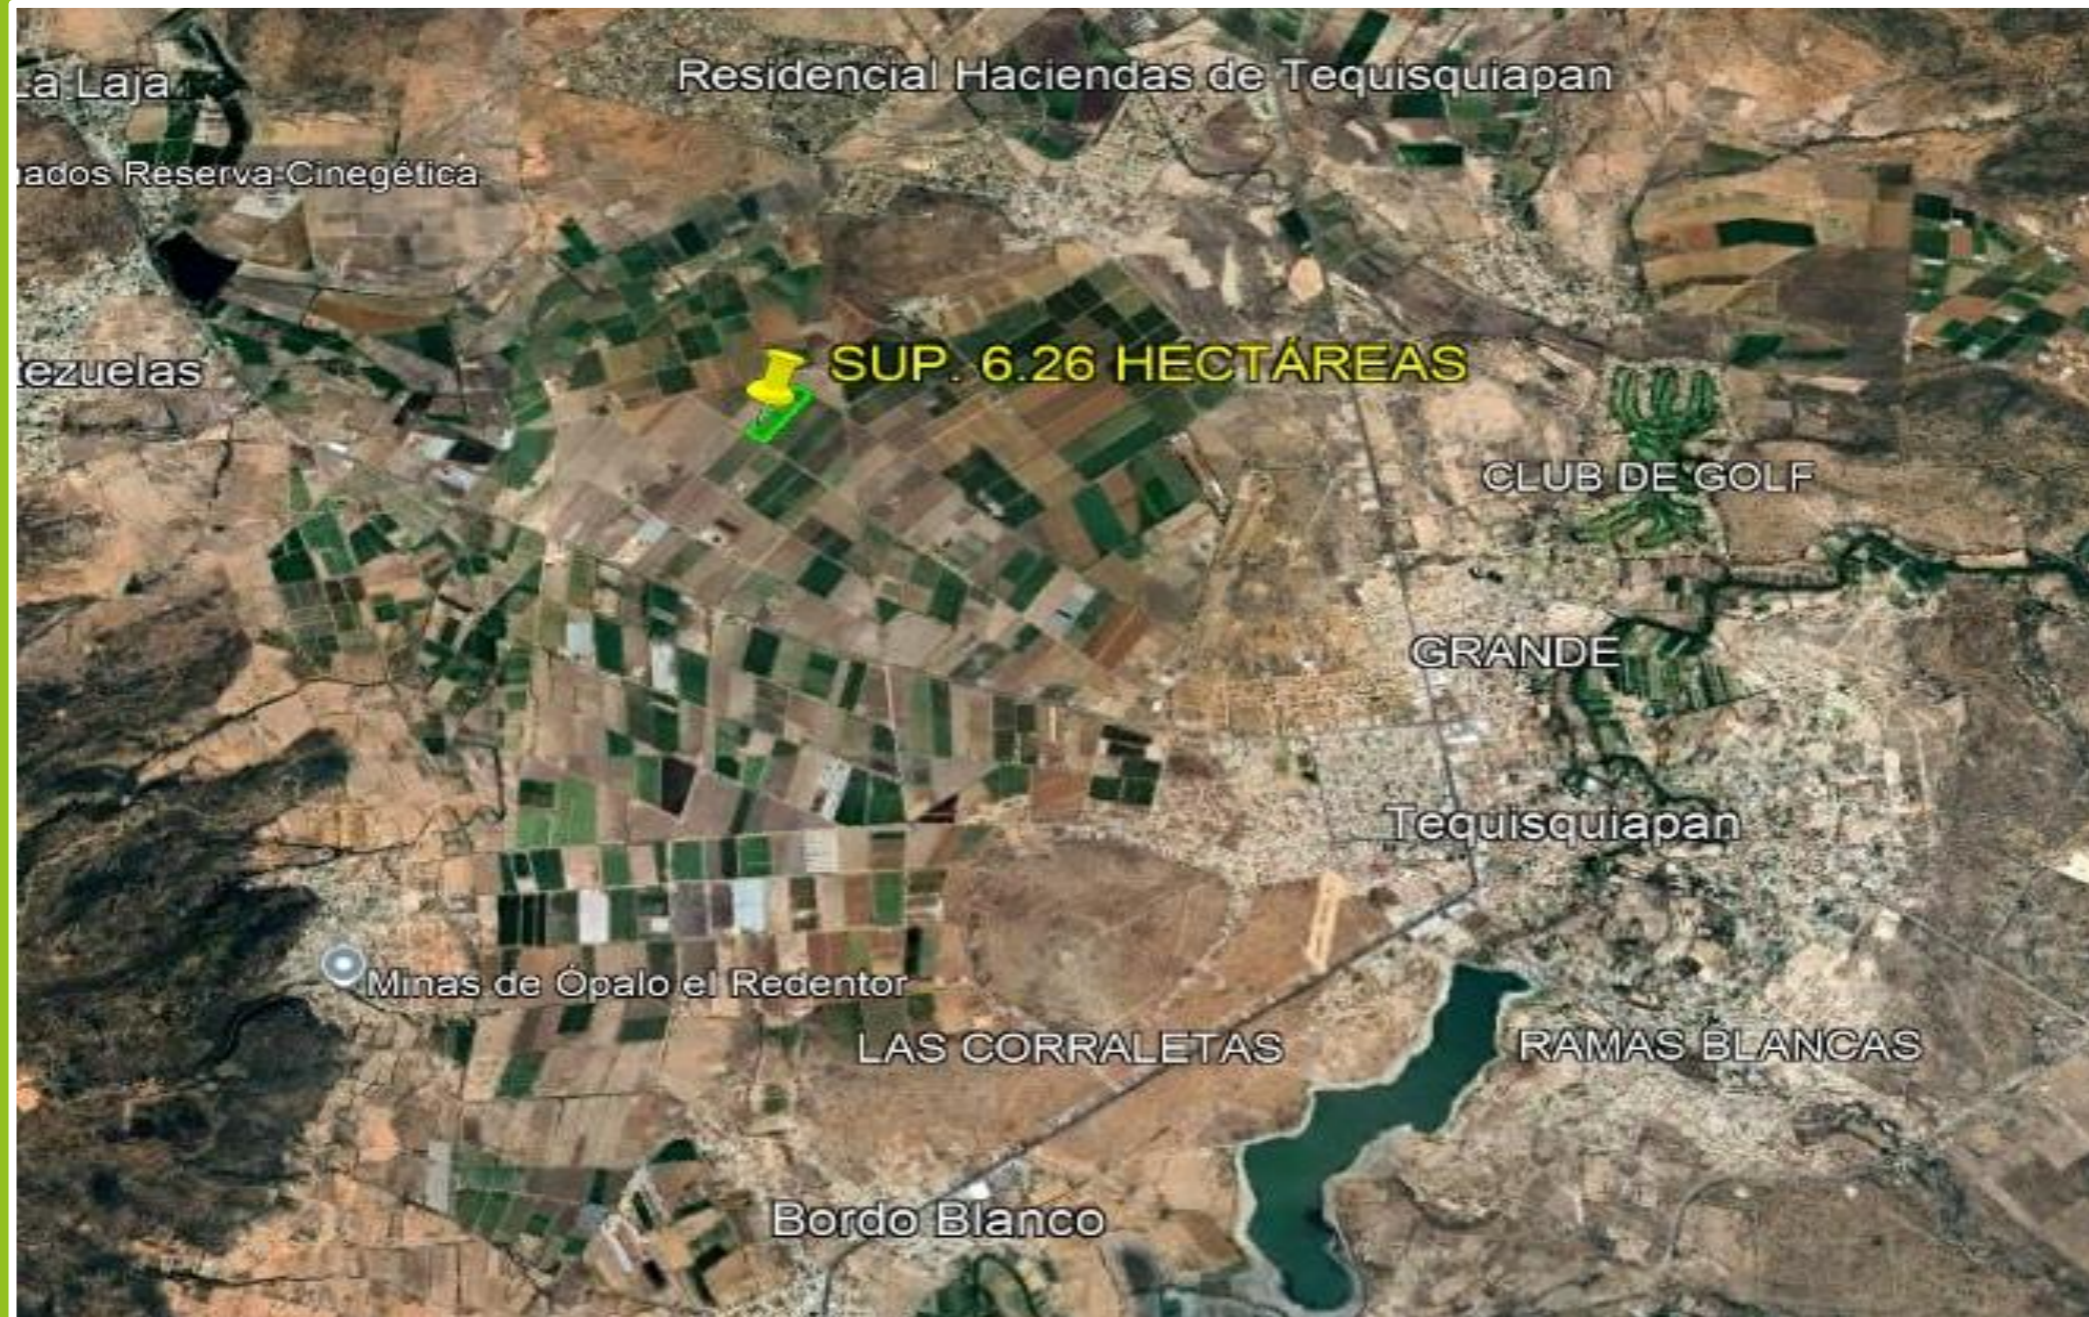

VIÑEDO EN VENTA  
TEQUISQUIAPAN, QRO.  
EJIDO DE TEQUISQUIAPAN

SUPERFICIE

62,621.206 m<sup>2</sup>

QUERÉTARO, TEQUISQUIAPAN  
EJIDO DE TEQUISQUIAPAN  
Cp. 76795

CERCA DE:

- TEQUISQUIAPAN CENTRO
- PEÑA DE BERNAL
- RUTA VINO&QUESO

## VIÑEDO EN VENTA EN TEQUISQUIAPAN

El viñedo cuenta con una ubicación estratégica y dos accesos independientes que facilitan la logística y operación del sitio.

Superficie Total: 62,621.206 m<sup>2</sup> (6.2 Hectáreas)

Frente: 132.05 metros

Fondo: 479.37 metros

Distribución: 111 surcos de producción que dan una producción de 8 a 9 toneladas .

Área de oportunidad: Cuenta con 2 hectáreas libres para desarrollo adicional (habitacional, recreativo o expansión de siembra).