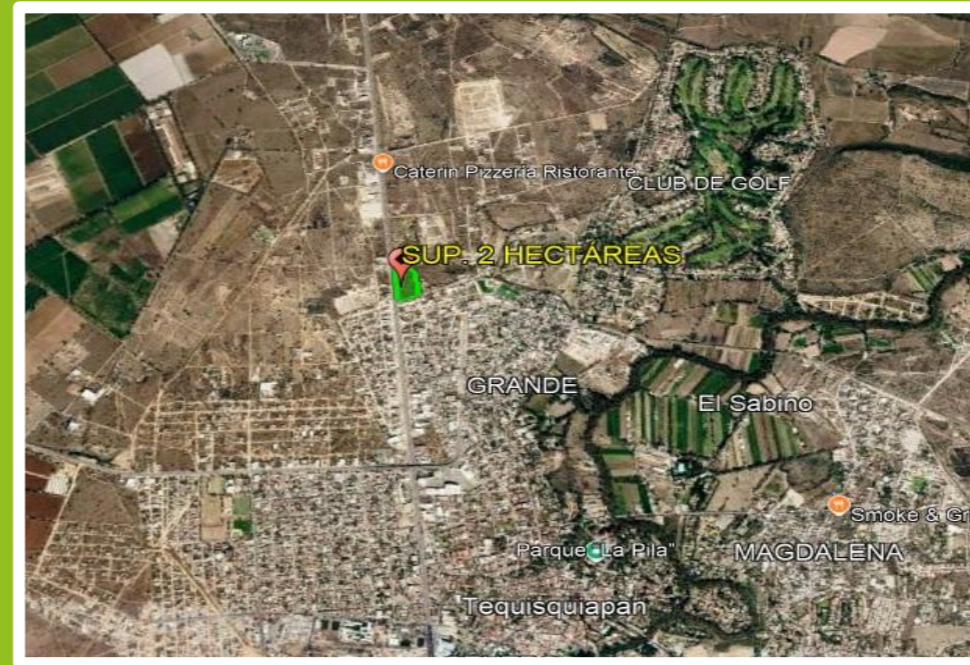

2 HECTÁREAS

**Carr. San Juan del Río - Jalpan
de Serra, Grande,
Tequisquiapan
Querétaro C.P. 76756**

**USO DE SUELO:
AGRÍCOLA**

CERCA

Club de Golf Tequisquiapan
Centro de Tequisquiapan
San Juan del Río

PRECIO: \$ 22,500,000.00

TERRENO TEQUISQUIAPAN QUERÉTARO

SUPERFICIE

2 HECTÁREAS

**TERRENO
TEQUISQUIAPAN
QUERÉTARO**

SUPERFICIE

2 HECTÁREAS

TERRENO TEQUISQUIAPAN SUP. 2 HECTÁREAS

❖ Sobre la carretera 120
San Juan del Río -Jalpan de Serra.