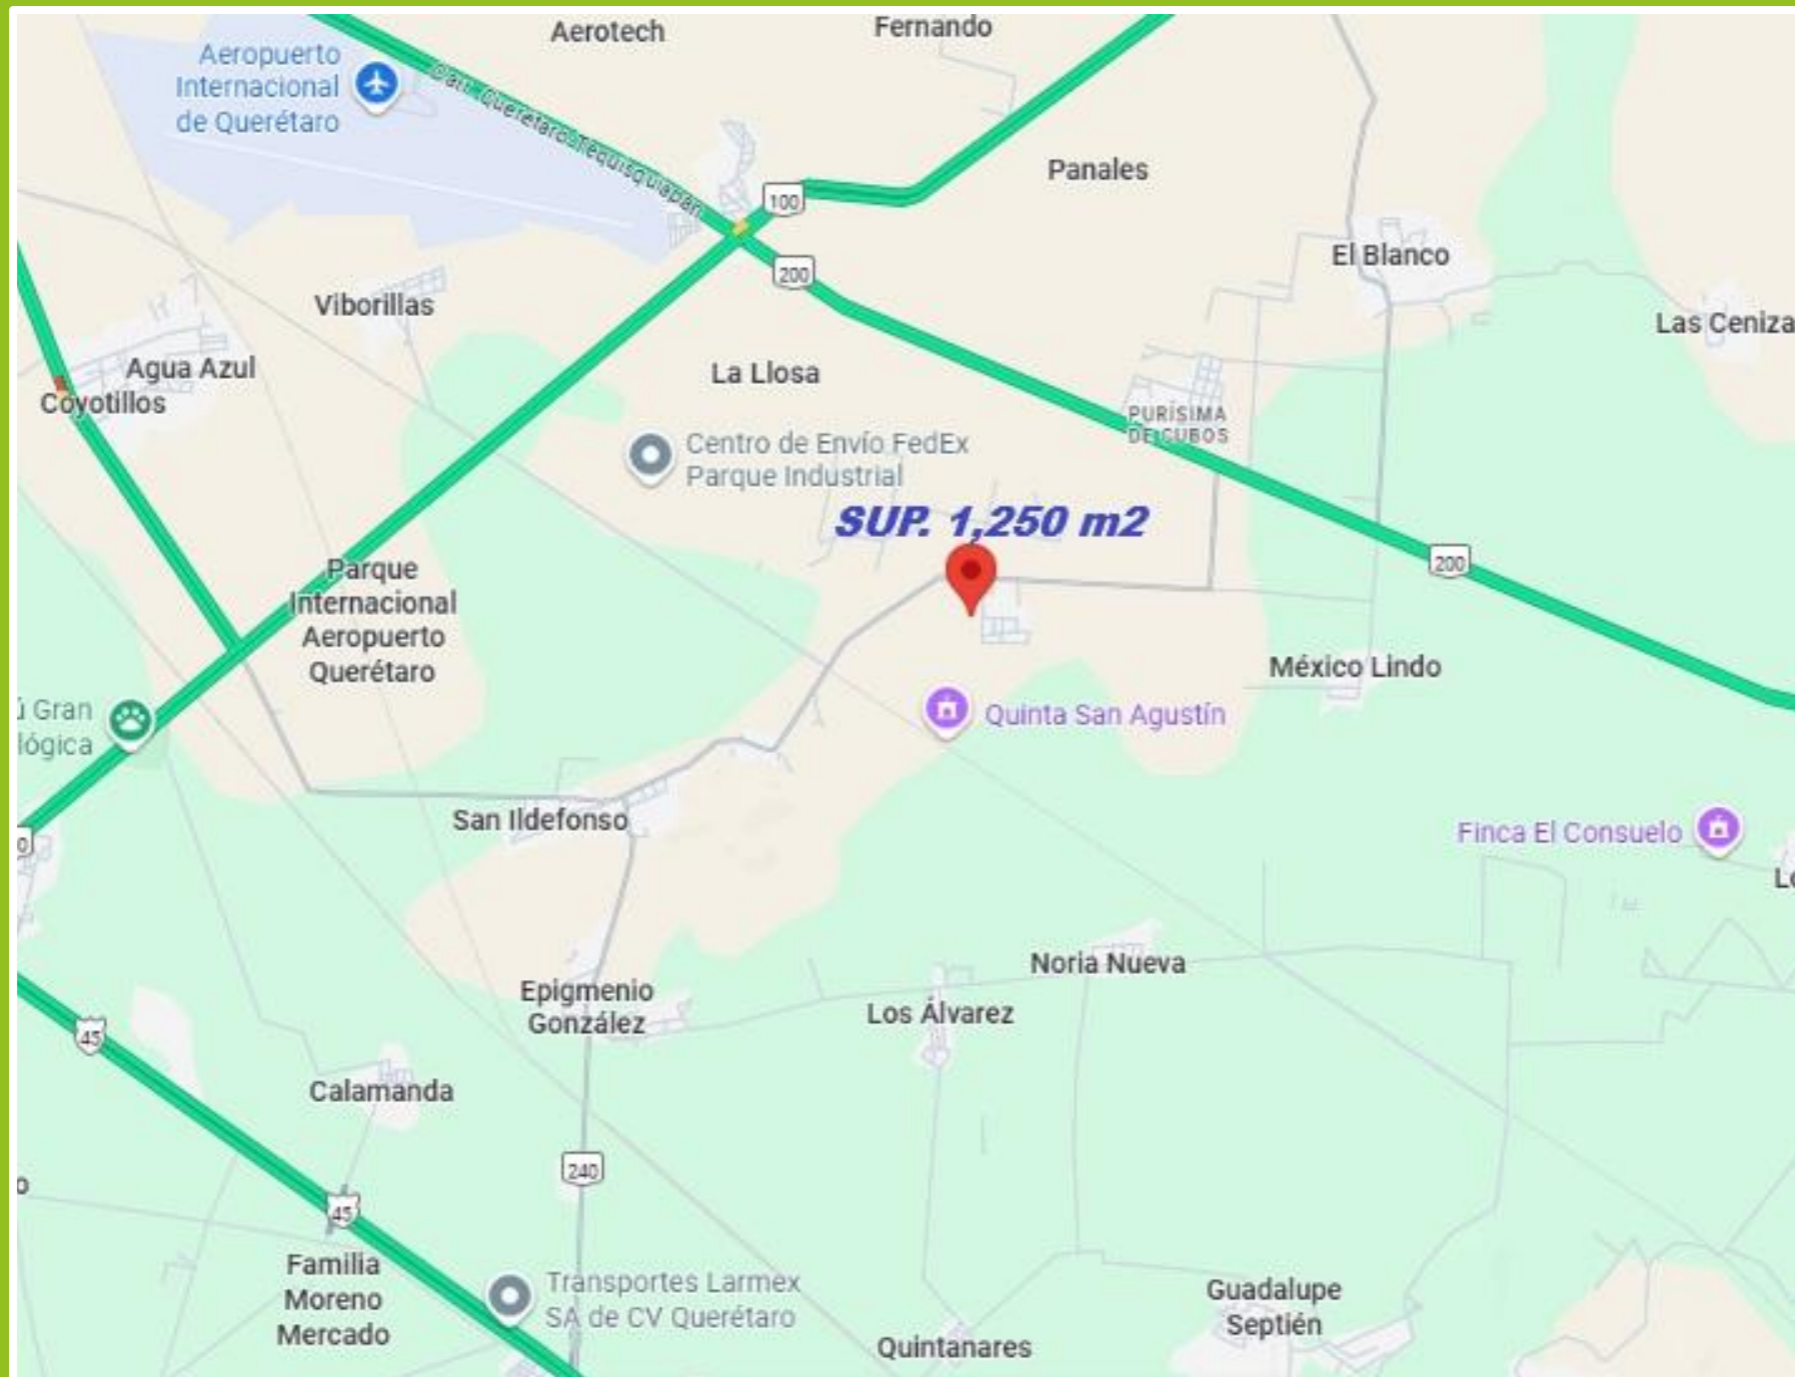

TERRENO EN VENTA
FRACC. RANCHOS
LA PONDEROSA
QUERÉTARO

SUPERFICIE

1,250 m²

QUERETARO
FRACC. RANCHOS LA
PONDEROSA
C.P. 76294

CERCA DE:

- AEROPUETO INT. DE QUERETARO
- PURISIMA DE CUBOS
- CARR. FED. NUM 200

USO DE SUELO
HABITACIONAL

PRECIO \$ 550,000 MXN

TERRENO EN VENTA
FRACC. RANCHOS
LA PONDEROSA

SUPERFICIE

1,250 m²

TERRENO EN VENTA
FRACC. RANCHOS
LA PONDEROSA
QUERÉTARO (MAPS)

SUPERFICIE

1,250 m²

FRACC. RANCHOS LA PONDEROSA
QUERÉTARO
A TAN SOLO 17 MIN DEL
AEROPUERTO INTERNACIONAL

SUPERFICIE

1,250 m²

TERRENO EN VENTA
FRACCIONAMIENTO RANCHOS
LA PONDEROSA
QUERÉTARO

SUPERFICIE

1,250 m²

Terreno de forma regular completamente plano.

Superficie: 1,250 m²

Lote 40

Frente: 25 Mts Colinda Calle Dark Lord

Fondo: 50 Mts

Servicios: Agua y Luz a pie de calle.

Drenaje: No

Escriturado libre de gravamen.

Se aceptan créditos bancarios.

Infonavit no aplica

Precio:\$550,000 mxn