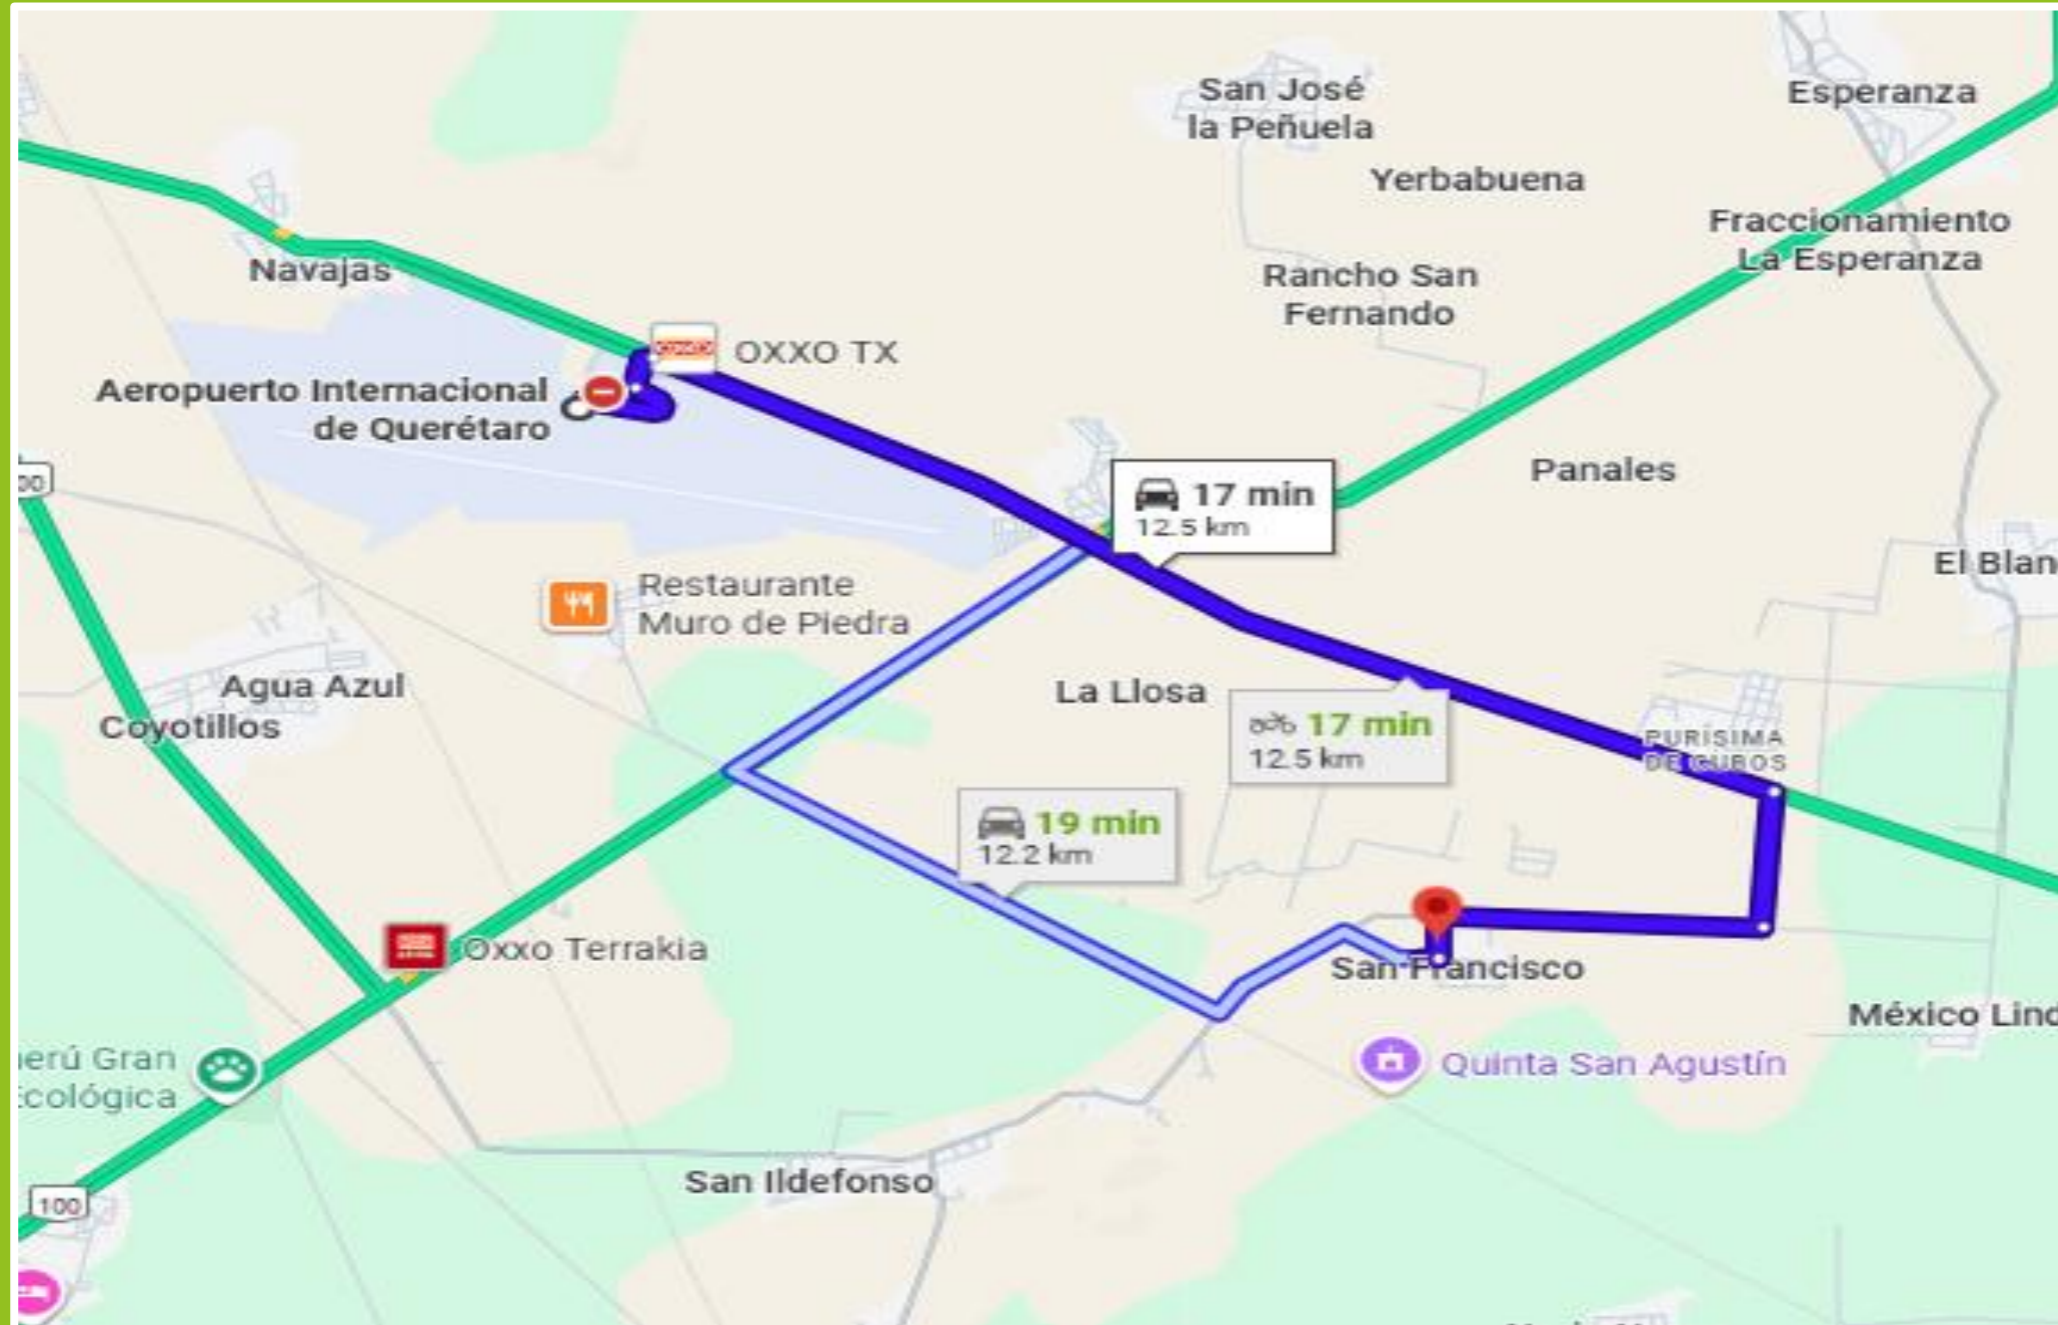

TERRENO EN VENTA
FRACC. RANCHOS
LA PONDEROSA
QUERÉTARO

SUPERFICIE

1,250 m²

QUERETARO
FRACC. RANCHOS LA
PONDEROSA
C.P. 76294

CERCA DE:

- AEROPUETO INT. DE QUERETARO
- PURISIMA DE CUBOS
- CARR. FED. NUM 200

USO DE SUELO
HABITACIONAL

PRECIO \$ 550,000 MXN

TERRENO EN VENTA
FRACC. RANCHOS
LA PONDEROSA

SUPERFICIE

1,250 m²

TERRENO EN VENTA
FRACC. RANCHOS
LA PONDEROSA
QUERÉTARO (MAPS)

SUPERFICIE

1,250 m²

FRACC. RANCHOS LA PONDEROSA
QUERÉTARO
A TAN SOLO 17 MIN DEL
AEROPUERTO INTERNACIONAL

SUPERFICIE

1,250 m²

TERRENO EN VENTA
FRACCIONAMIENTO RANCHOS
LA PONDEROSA
QUERÉTARO

SUPERFICIE

1,250 m²

Terreno de forma regular completamente plano.

Superficie: 1,250 m²

Lote 40