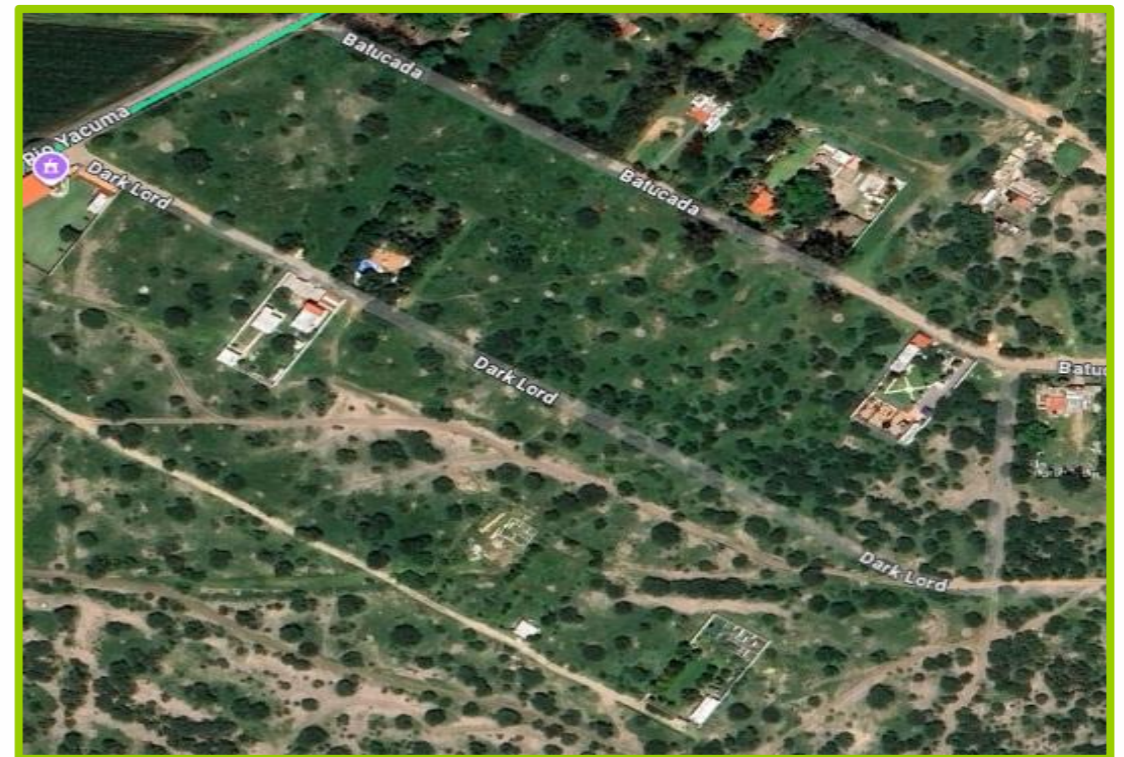

TERRENO EN VENTA
FRACC. RANCHOS
LA PONDEROSA
QUERÉTARO

SUPERFICIE

1,250 m²

QUERETARO
FRACC. RANCHOS LA
PONDEROSA
C.P. 76294

CERCA DE:

- AEROPUETO INT. DE QUERETARO
- PURISIMA DE CUBOS
- CARR. FED. NUM 200

USO DE SUELO
HABITACIONAL

PRECIO \$ 550,000 MXN

TERRENO EN VENTA
FRACC. RANCHOS
LA PONDEROSA

SUPERFICIE

1,250 m²

TERRENO EN VENTA
FRACC. RANCHOS
LA PONDEROSA
QUERÉTARO (MAPS)

SUPERFICIE

1,250 m²

FRACC. RANCHOS LA PONDEROSA
QUERÉTARO
A TAN SOLO 17 MIN DEL
AEROPUERTO INTERNACIONAL

SUPERFICIE

1,250 m²

TERRENO EN VENTA
FRACCIONAMIENTO RANCHOS
LA PONDEROSA
QUERÉTARO

SUPERFICIE

1,250 m²

Terreno de forma regular completamente plano.

Superficie: 1,250 m²

Lote 40

Frente: 25 Mts Colinda Calle Dark Lord

Fondo: 50 Mts

Servicios: Agua y Luz a pie de calle.

Drenaje: No

Escriturado libre de gravamen.

Se aceptan créditos bancarios.

Infonavit no aplica

Precio:\$550,000 mxn