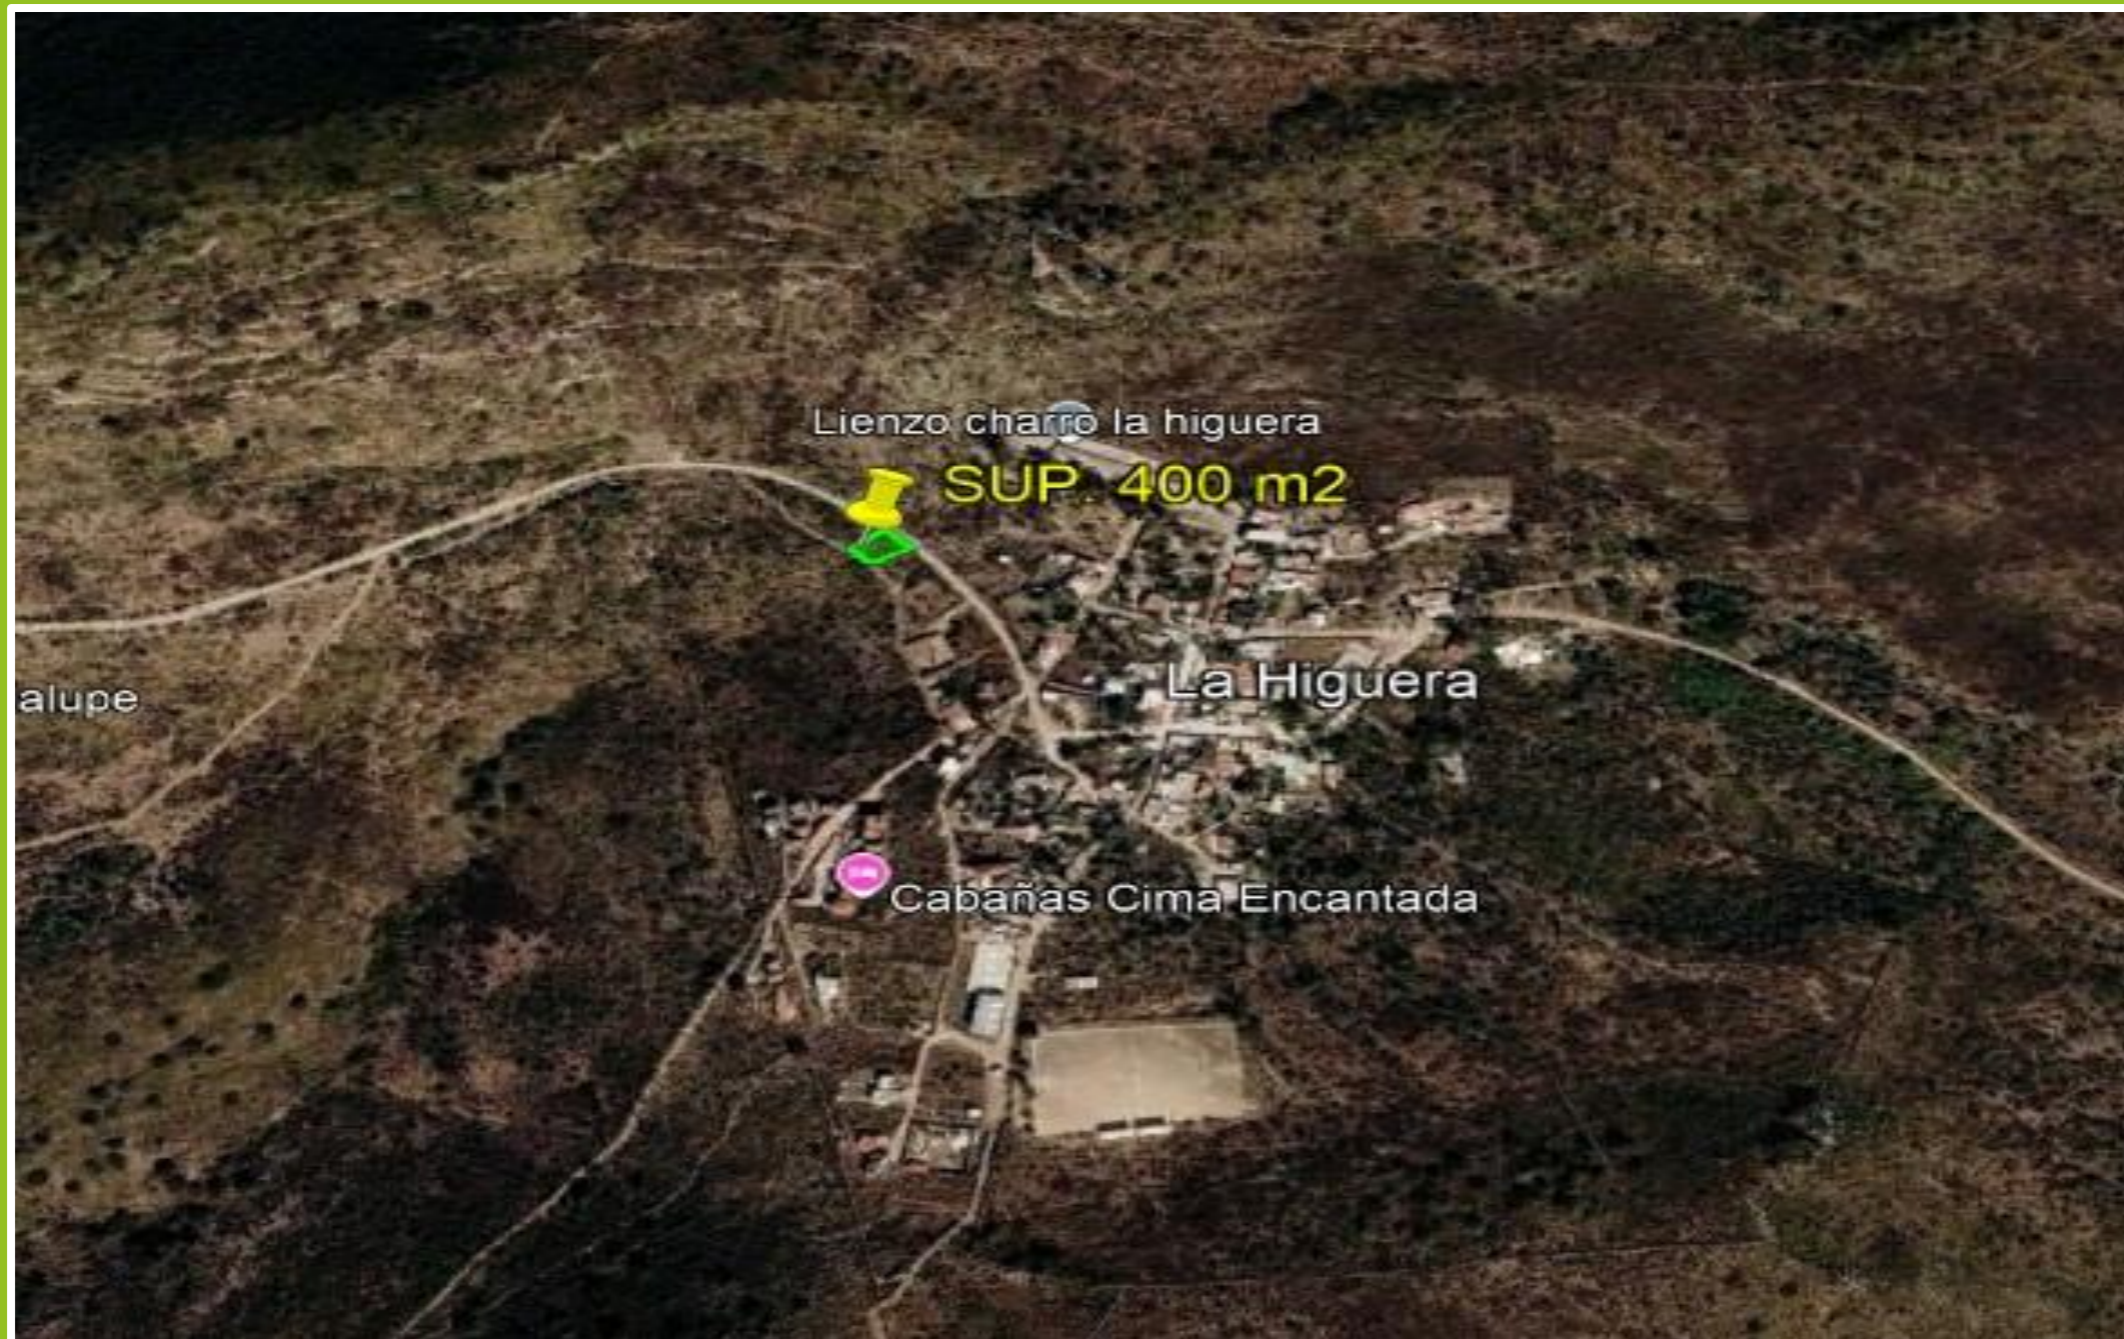

TERRENO EN VENTA
LA HIGADERA
EZEQUIEL MONTES

SUPERFICIE

400 m²

QUERETARO
EZEQUIEL MONTES
LA HIGADERA
C.P. 76690

CERCA DE:

- EZEQUIEL MONTES
- PEÑA DE BERNAL
- TEQUISQUIAPAN

USO DE SUELO
AGRICOLA / HABITACIONAL

PRECIO m² \$ 900 MXN

TERRENO EN VENTA
LA HIGADERA
EZEQUIEL MONTES

SUPERFICIE

400 m²

TERRENO EN VENTA
LA HIGADERA
EZEQUIEL MONTES

SUPERFICIE

400 m²

TERRENO EN VENTA
LA HIGADERA
EZEQUIEL MONTES

SUPERFICIE

400 m²

TERRENO EN VENTA
LA HIGADERA
EZEQUIEL MONTES

SUPERFICIE

400 m²

¡OPORTUNIDAD DE TERRENO EN ZONA CAMPESTRE! –
EZEQUIEL MONTES, QUERÉTARO

Excelente terreno ubicado en La Higuera, ideal para quienes buscan un espacio tranquilo en una zona con gran proyección y ambiente natural.

Características principales:

Superficie total: 400 m²

Medidas: 11.66 metros de frente por 20 metros de fondo.

Ubicación: La Higuera, Ezequiel Montes, Qro. (Zona Campestre).

Documentación: Constancia Ejidal.