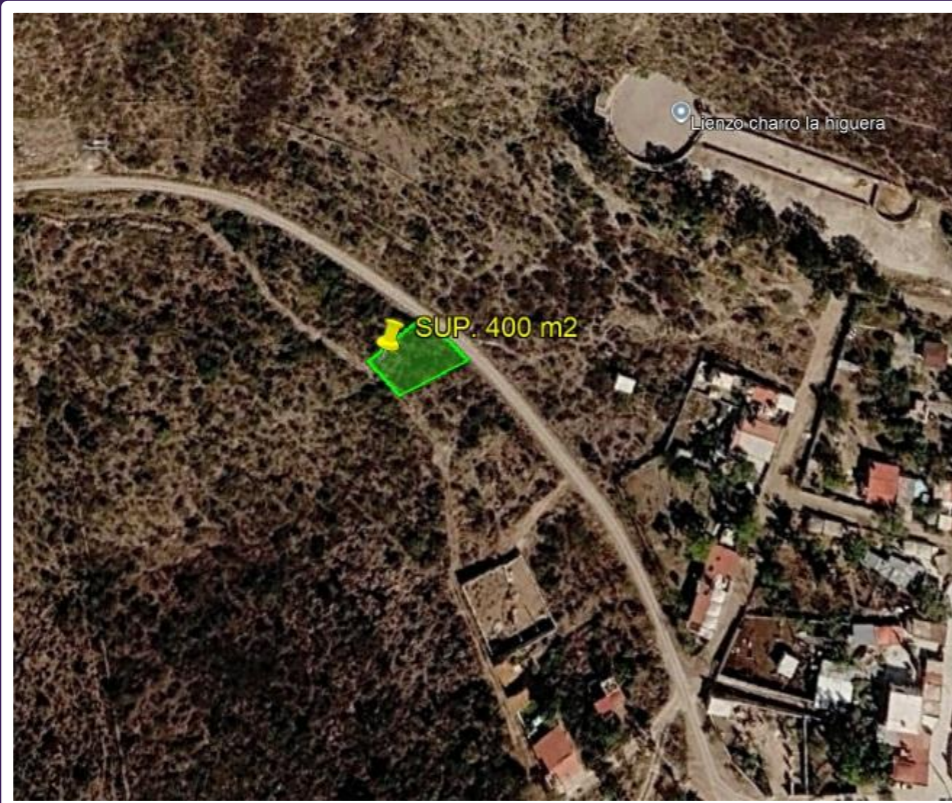

TERRENO EN VENTA
LA HIGADERA
EZEQUIEL MONTES

SUPERFICIE

400 m²

QUERETARO
EZEQUIEL MONTES
LA HIGADERA
C.P. 76690

CERCA DE:

- EZEQUIEL MONTES
- PEÑA DE BERNAL
- TEQUISQUIAPAN

USO DE SUELO
AGRICOLA / HABITACIONAL

PRECIO m² \$ 900 MXN

TERRENO EN VENTA
LA HIGADERA
EZEQUIEL MONTES

SUPERFICIE

400 m²

TERRENO EN VENTA
LA HIGADERA
EZEQUIEL MONTES

SUPERFICIE

400 m²

TERRENO EN VENTA
LA HIGADERA
EZEQUIEL MONTES

SUPERFICIE

400 m²

TERRENO EN VENTA
LA HIGADERA
EZEQUIEL MONTES

SUPERFICIE

400 m²

¡OPORTUNIDAD DE TERRENO EN ZONA CAMPESTRE! –
EZEQUIEL MONTES, QUERÉTARO

Excelente terreno ubicado en La Higuera, ideal para quienes buscan un espacio tranquilo en una zona con gran proyección y ambiente natural.

Características principales:

Superficie total: 400 m²

Medidas: 11.66 metros de frente por 20 metros de fondo.

Ubicación: La Higuera, Ezequiel Montes, Qro. (Zona Campestre).

Documentación: Constancia Ejidal.