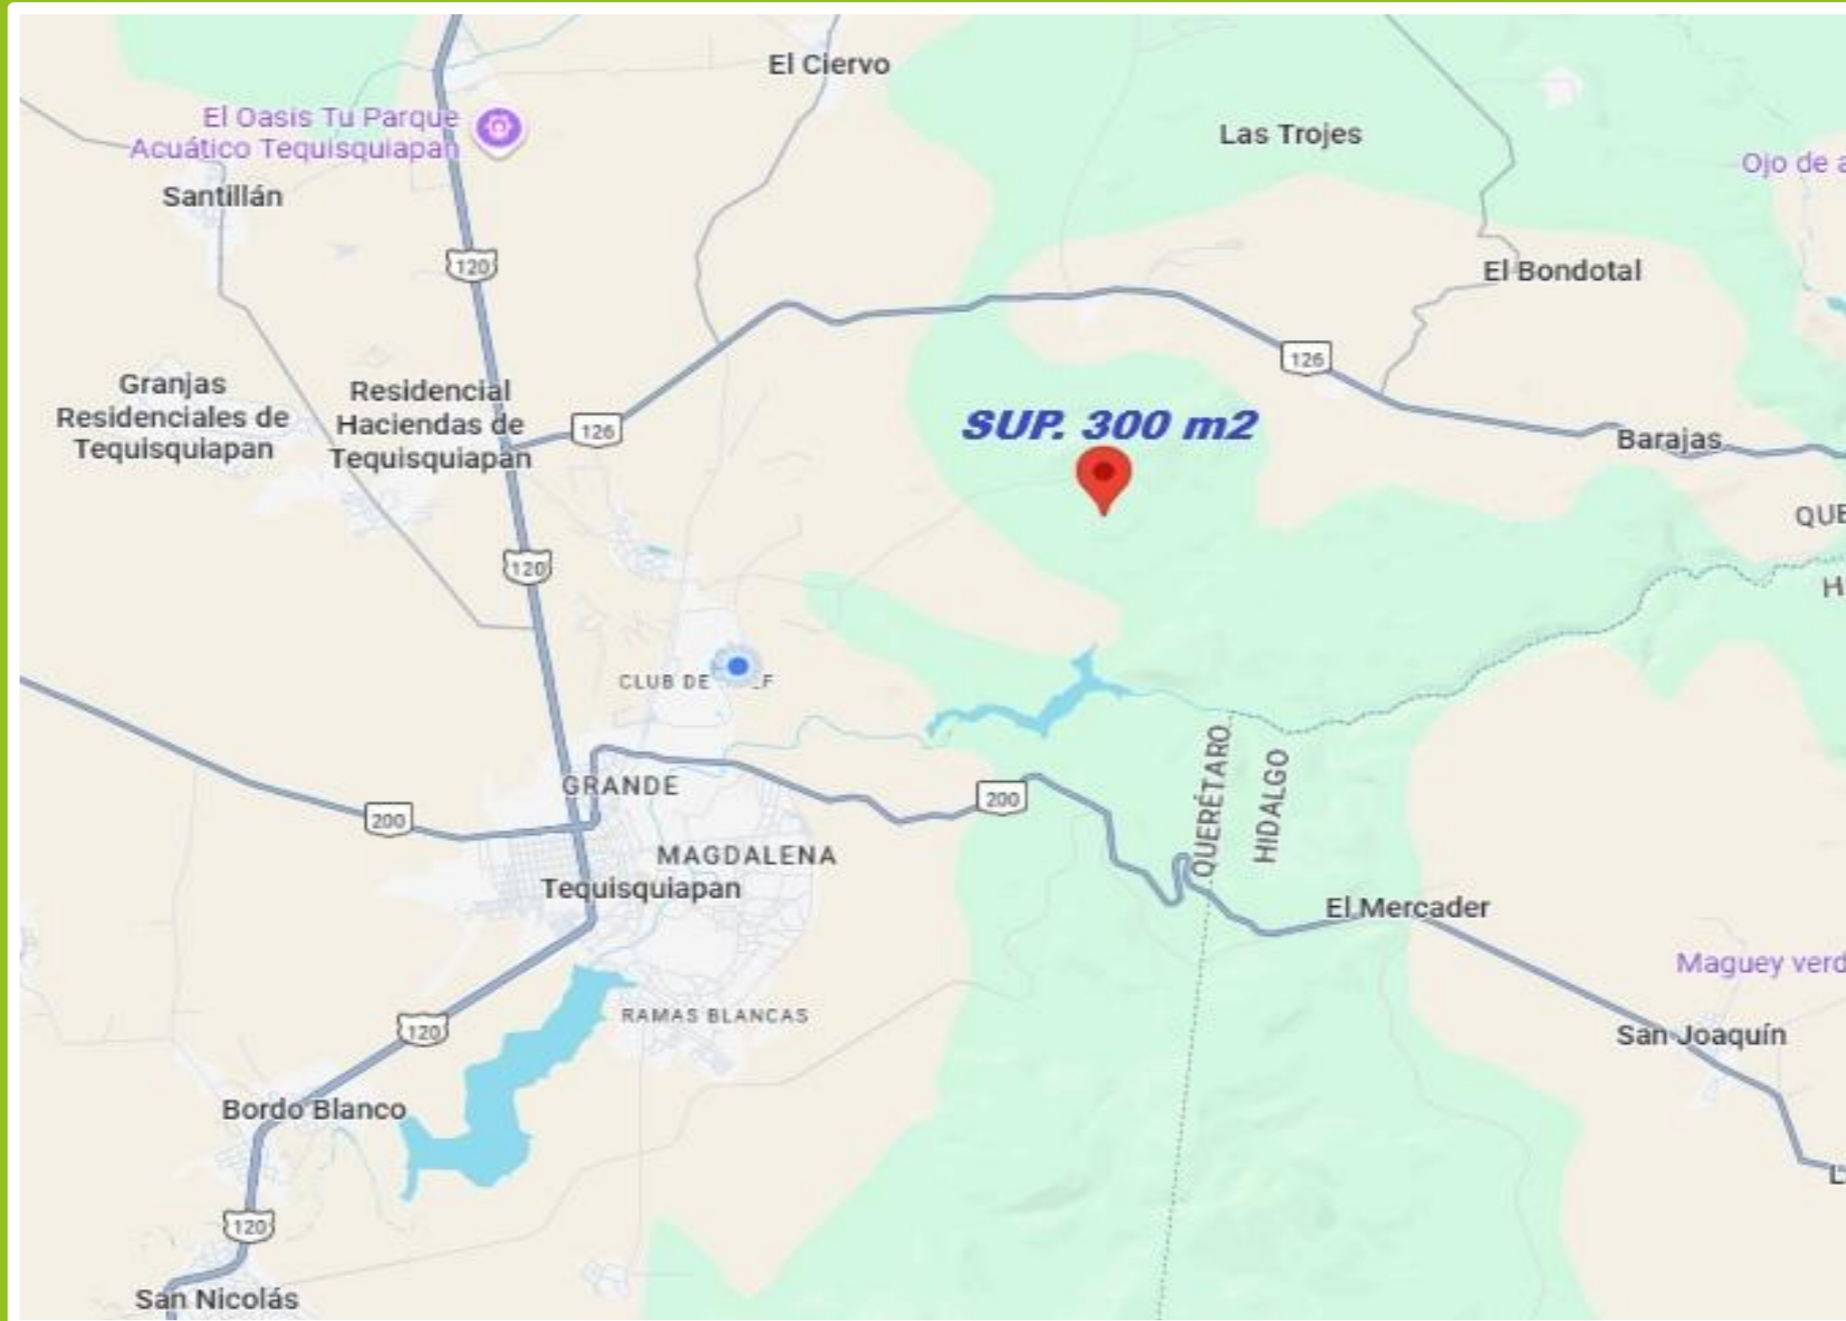

TERRENO EN VENTA  
LA HIGADERA  
EZEQUIEL MONTES

SUPERFICIE

300 m2

QUERETARO  
EZEQUIEL MONTES  
LA HIGADERA  
C.P. 76690

CERCA DE:

- EZEQUIEL MONTES
- PEÑA DE BERNAL
- TEQUISQUIAPAN

USO DE SUELO  
AGRICOLA / HABITACIONAL

PRECIO m2 \$ 900 MXN

TERRENO EN VENTA  
LA HIGADERA  
EZEQUIEL MONTES

SUPERFICIE

300 m<sup>2</sup>

TERRENO EN VENTA  
LA HIGADERA  
EZEQUIEL MONTES

SUPERFICIE

300 m<sup>2</sup>

TERRENO EN VENTA  
LA HIGADERA  
EZEQUIEL MONTES

SUPERFICIE

300 m<sup>2</sup>

¡OPORTUNIDAD DE TERRENO EN ZONA CAMPESTRE! –  
EZEQUIEL MONTES, QUERÉTARO

Si buscas un espacio tranquilo para invertir o construir tu proyecto de descanso, este terreno en La Higuera es ideal para ti. Ubicado en una zona con excelente proyección y ambiente natural.

Características principales:

Superficie total: 300 m<sup>2</sup>

Medidas: 12.93 metros de frente por 23.23 metros de fondo.

Ubicación: La Higuera, Ezequiel Montes, Qro. (Zona Campestre).

Documentación: Constancia Ejidal en regla.