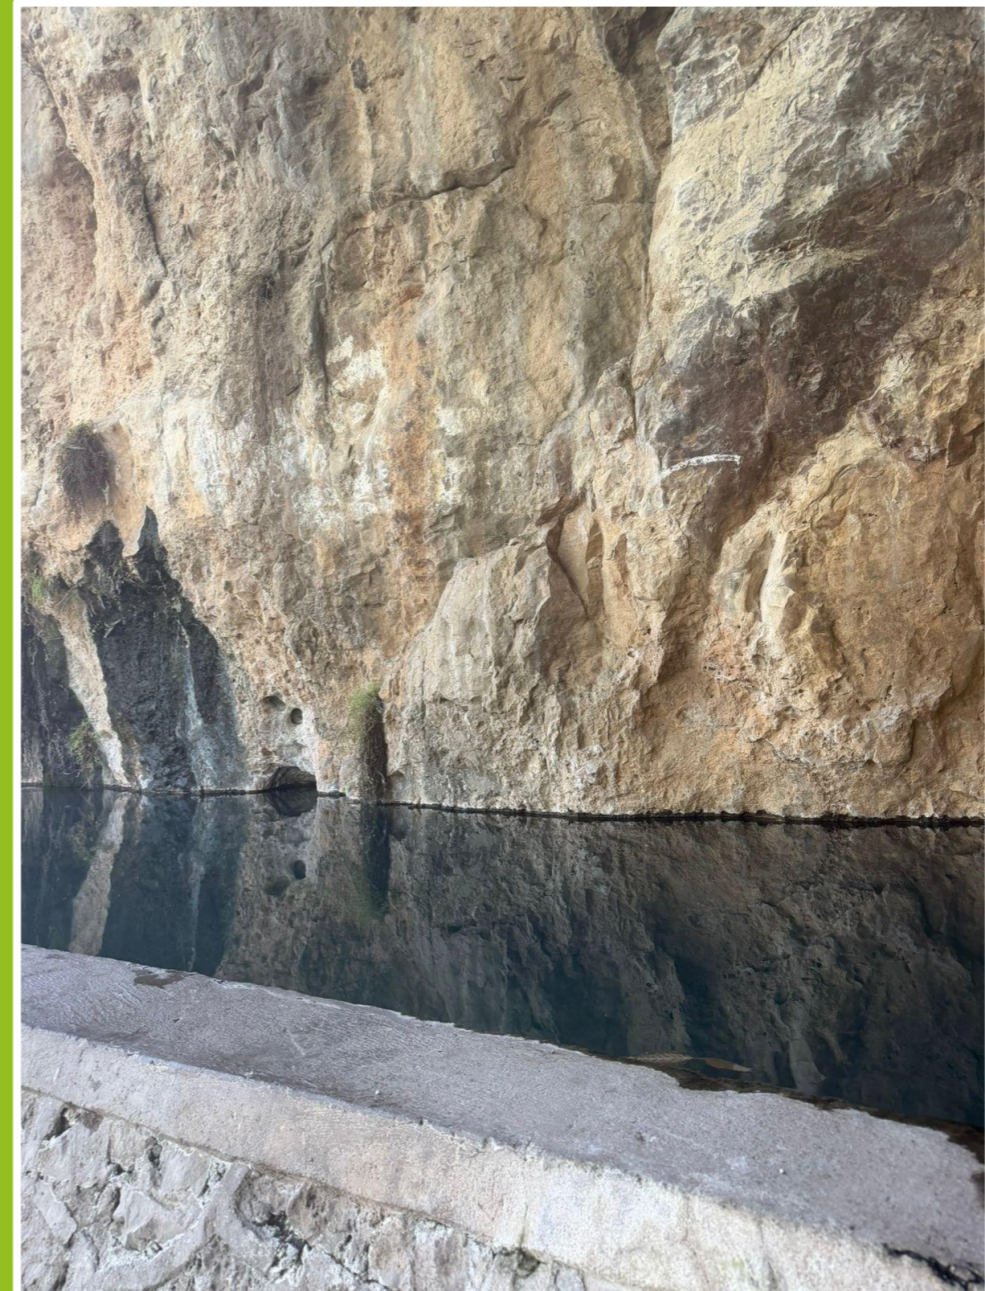

TERRENO EN VENTA
LA HIGADERA
EZEQUIEL MONTES

SUPERFICIE

300 m²