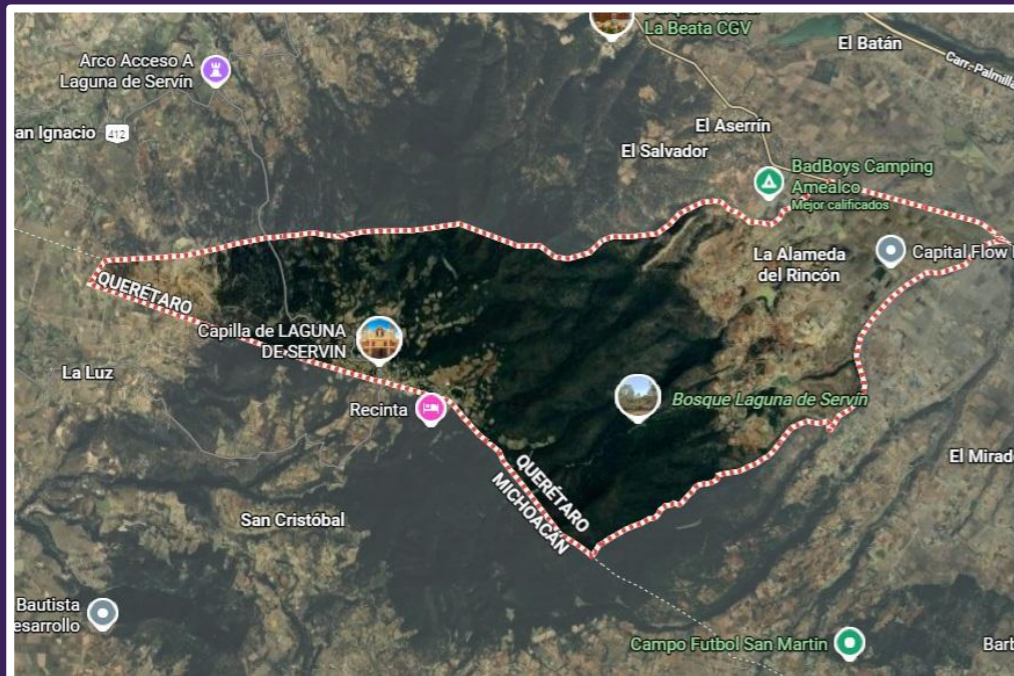

TERRENO EN VENTA
AMEALCO, EL RINCON
QUERÉTARO. QRO.

SUPERFICIE

1.3539.59 HAS

QUERETARO, QRO.
MUNICIPIO DE AMEALCO
EL RINCON
C.P. 76875

CERCA DE:

- CARR. PALMILLAS 470
- MICHOACAN
- AMEALCO DE BONFIL

USO DE SUELO
AGRICOLA

PRECIO m2 \$130 mxn

TERRENO EN VENTA
AMEALCO, EL RINCON
QUERÉTARO. QRO.

SUPERFICIE
1.3539.59 HAS

TERRENO EN VENTA
AMEALCO, EL RINCON
QUERÉTARO. QRO.

SUPERFICIE

1.3539.59 HAS

TERRENO EN VENTA
AMEALCO, EL RINCON
QUERÉTARO. QRO.
MAPS

SUPERFICIE
1.3539.59 HAS

TERRENO EN VENTA
AMEALCO, EL RINCON
QUERÉTARO. QRO.

SUPERFICIE

1.3539.59 HAS

Terreno de forma irregular

Superficie: 13,539.59 m²

Noreste: 136.68 mts con parcela 135

Sureste: 69.60 mts con parcela 148 y 42.93 con derecho de paso

Suroeste: 133.81 mts con parcela 147

Noroeste: 18.10 mts con parcela 133, 57.87 con parcela 134 y
41.60 mts con parcela 131

No cuenta con servicios

Precio m²: \$130.00 mxn

Precio Total: \$1,760,146.7 mxn