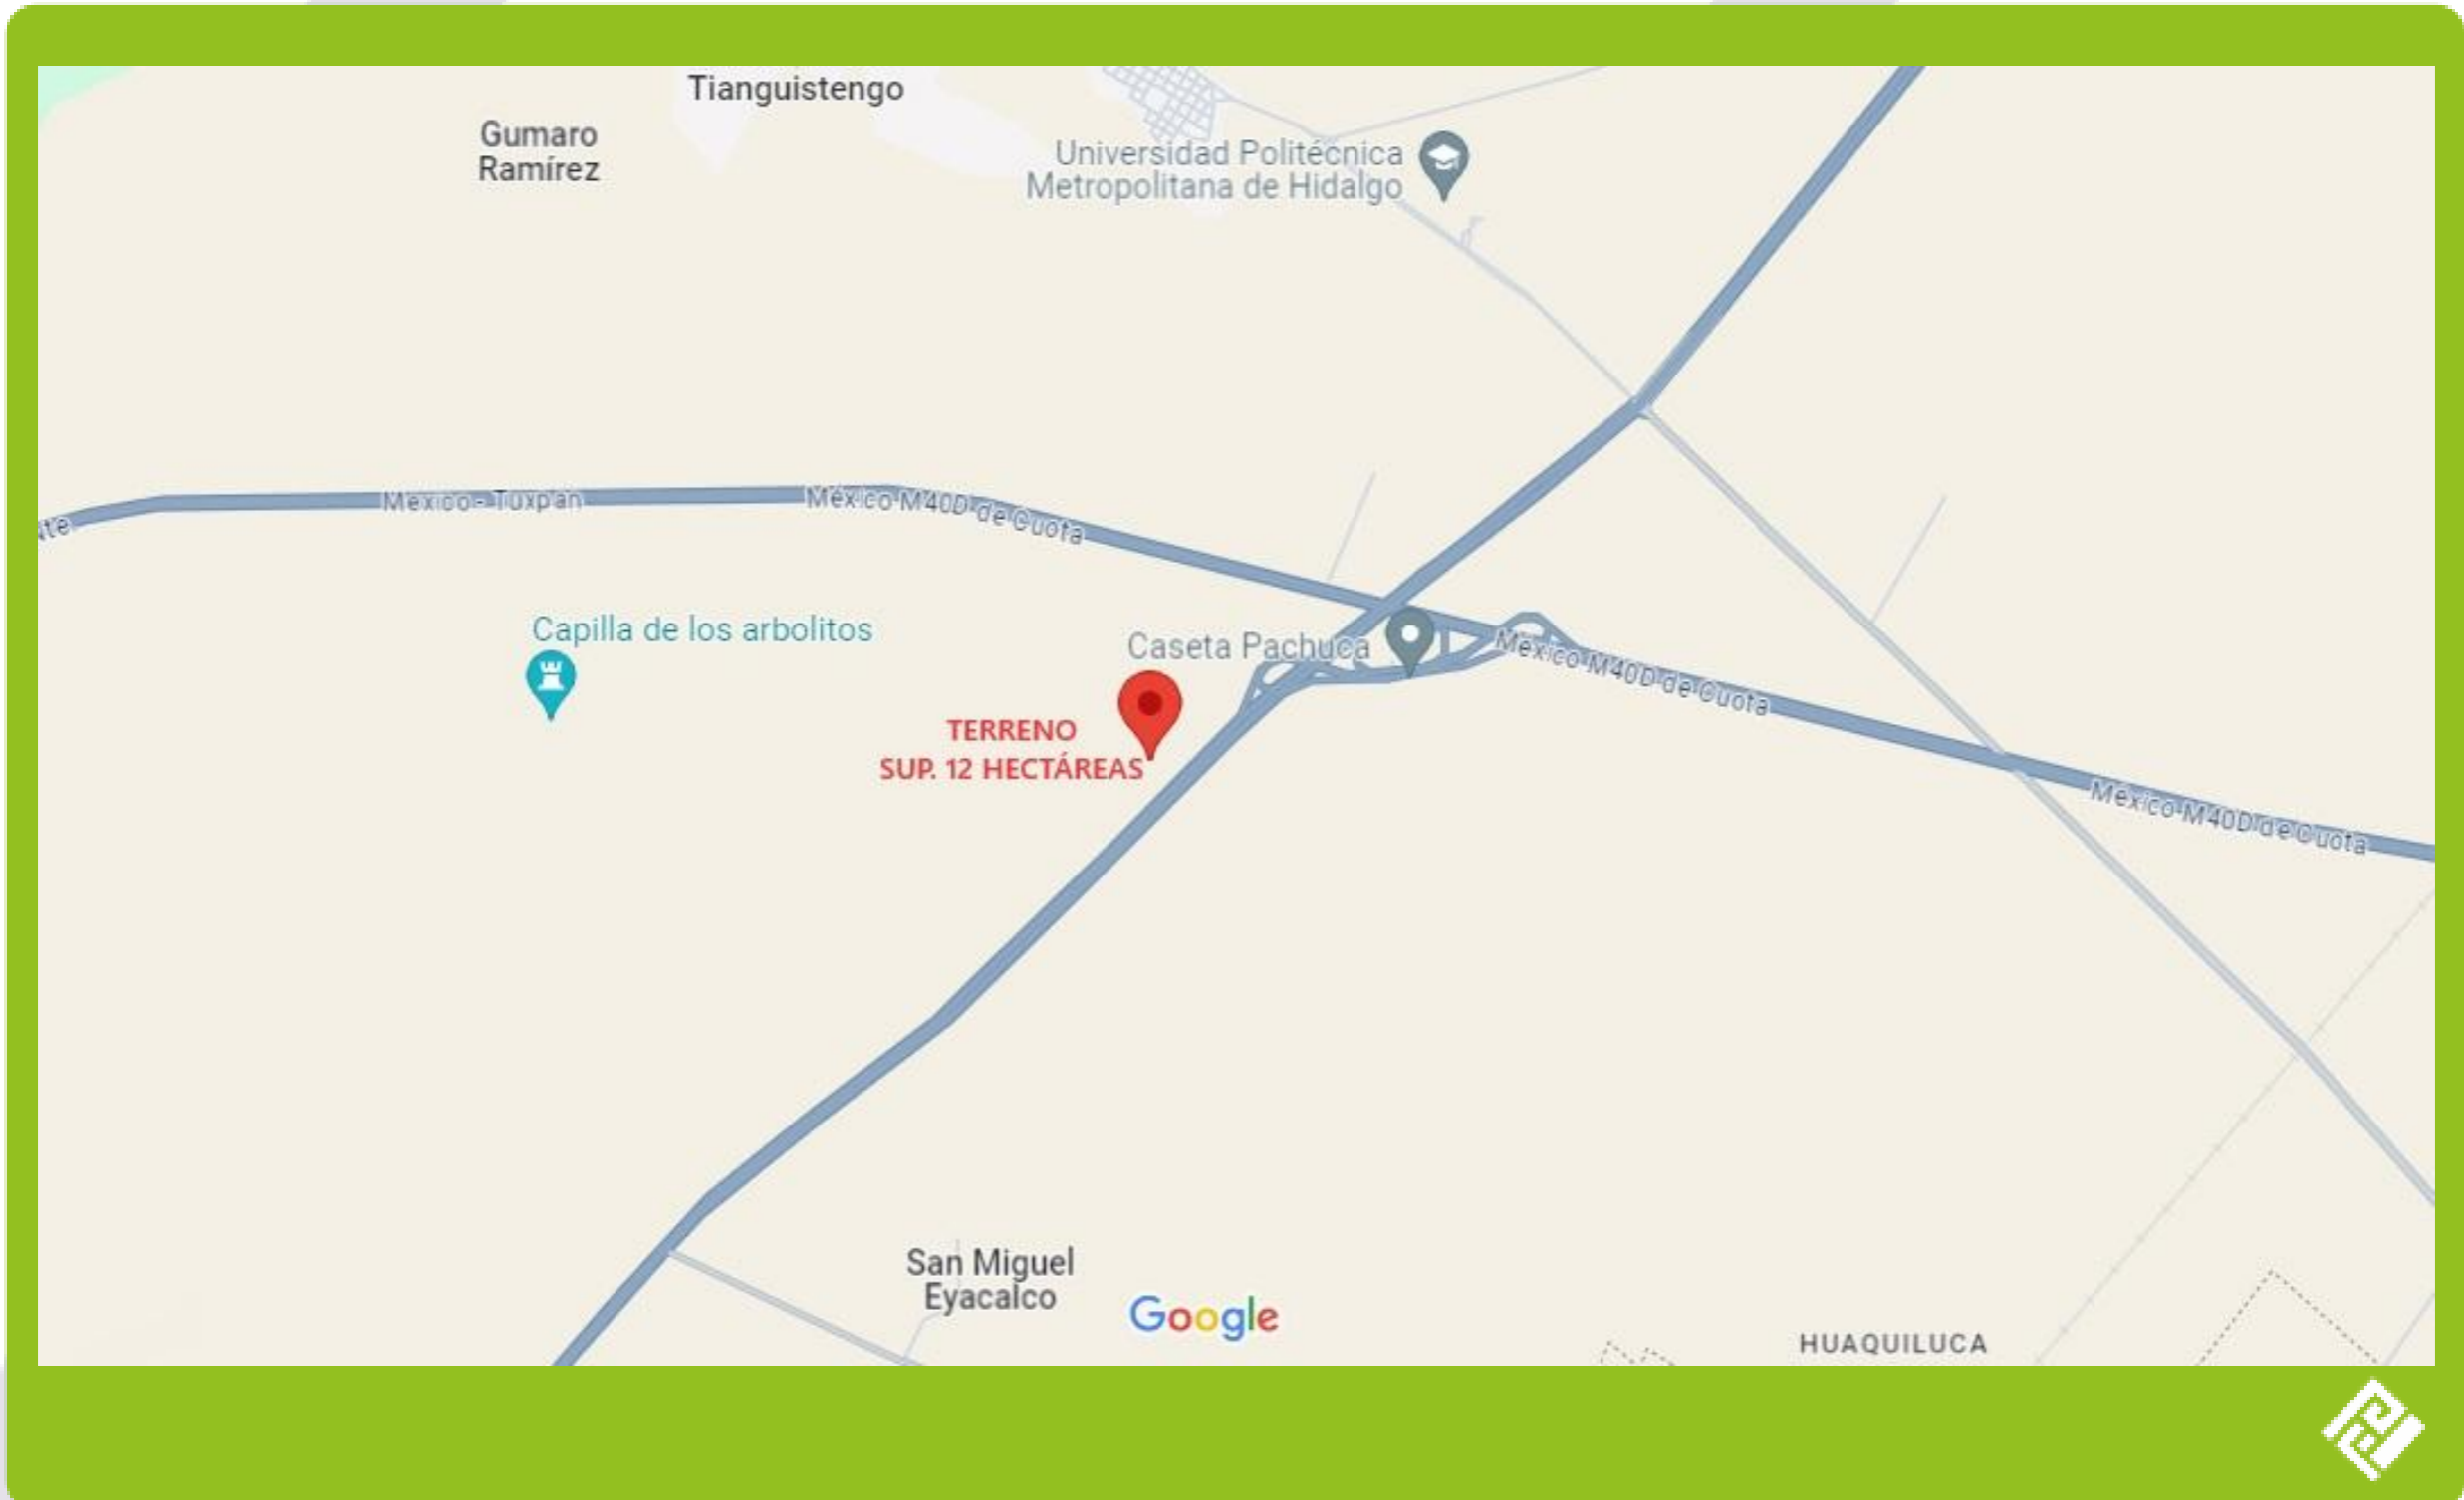

TERRENO TOLCAYUCA, HIDALGO.

SUPERFICIE

12 HECTÁREAS