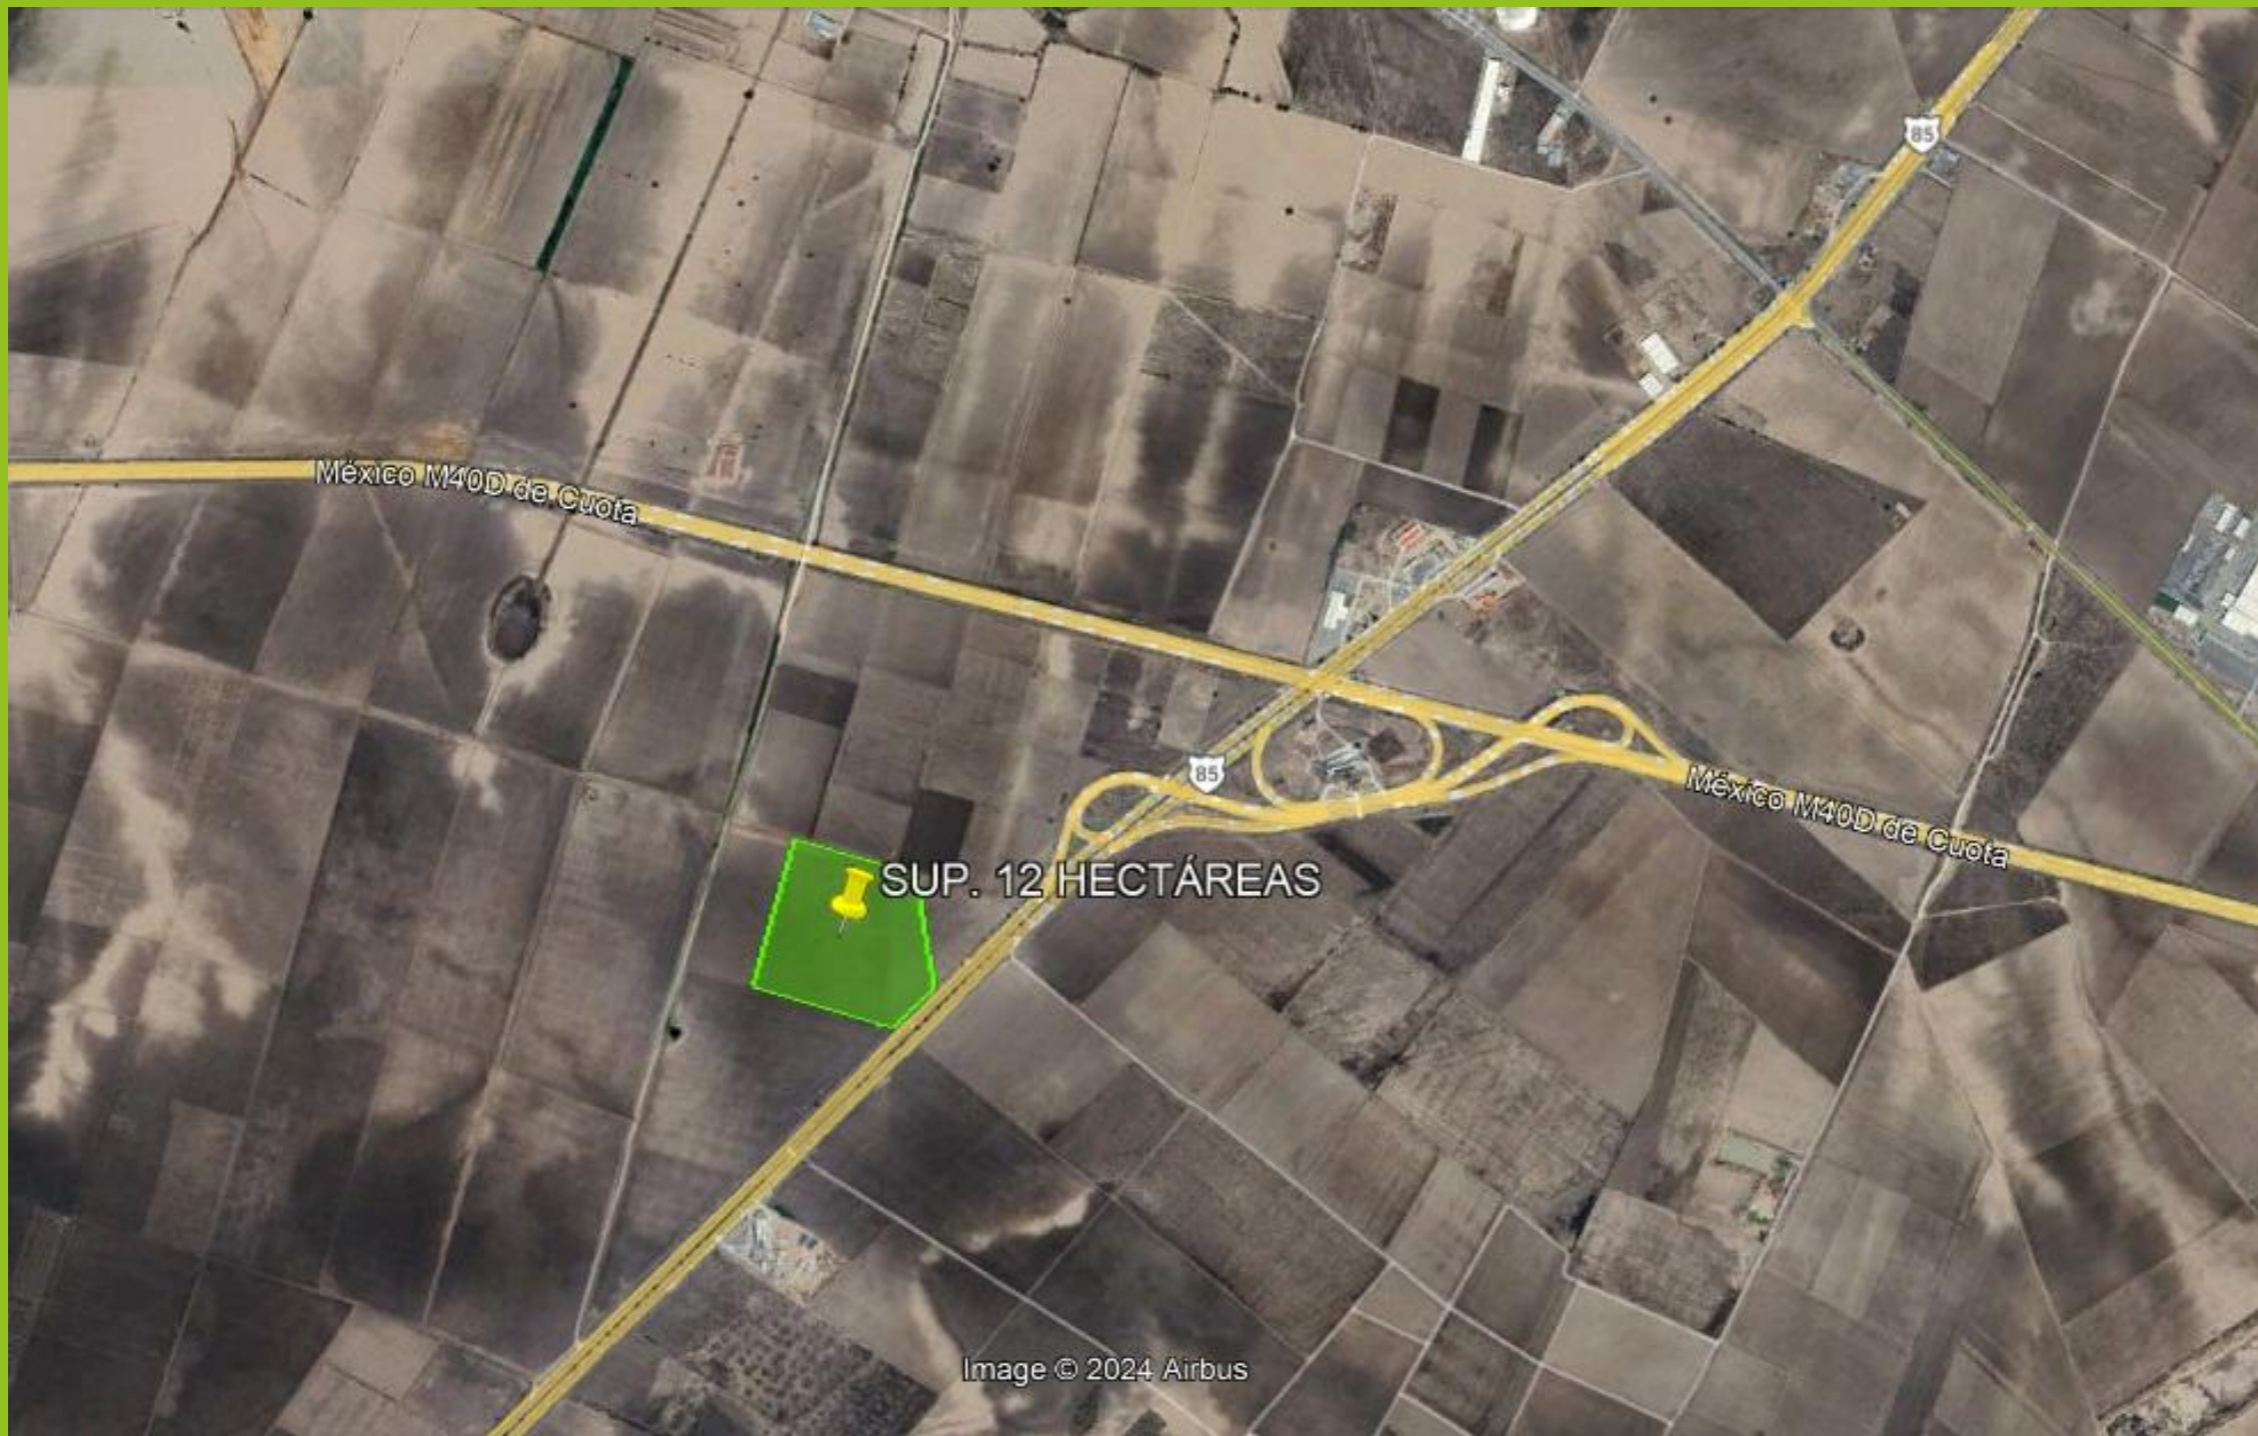

TERRENO
TOLCAYUCA, HIDALGO.

SUPERFICIE

12 HECTÁREAS

TERRENO
TOLCAYUCA, HIDALGO.

SUPERFICIE

12 HECTÁREAS

TERRENO
TOLCAYUCA, HIDALGO.

SUPERFICIE

12 HECTÁREAS

TERRENO TOLCAYUCA, HIDALGO.

SUPERFICIE

12 HECTÁREAS

TERRENO
TOLCAYUCA, HIDALGO.

SUPERFICIE

12 HECTÁREAS

MAGNÍFICO TERRENO CON EXCELENTE UBICACIÓN

Localizado muy cerca de la rampa de acceso del Arco Norte.

Es un terreno plano de forma irregular.

Por ahí pasa la batería de pozos que surten al Estado de México.

Se hace contrato de abastecimiento y comodato.

Se tramitan permisos con protección civil estatal y municipal.

TERRENO
TOLCAYUCA, HIDALGO.

SUPERFICIE

12 HECTÁREAS

Medidas y colindancias:

- 122.50 m con la autopista México - Pachuca
- 262.03 m con terreno.
- 280.06 m con terreno.
- 348.30 m con terreno.
- 339.17 m con terreno.