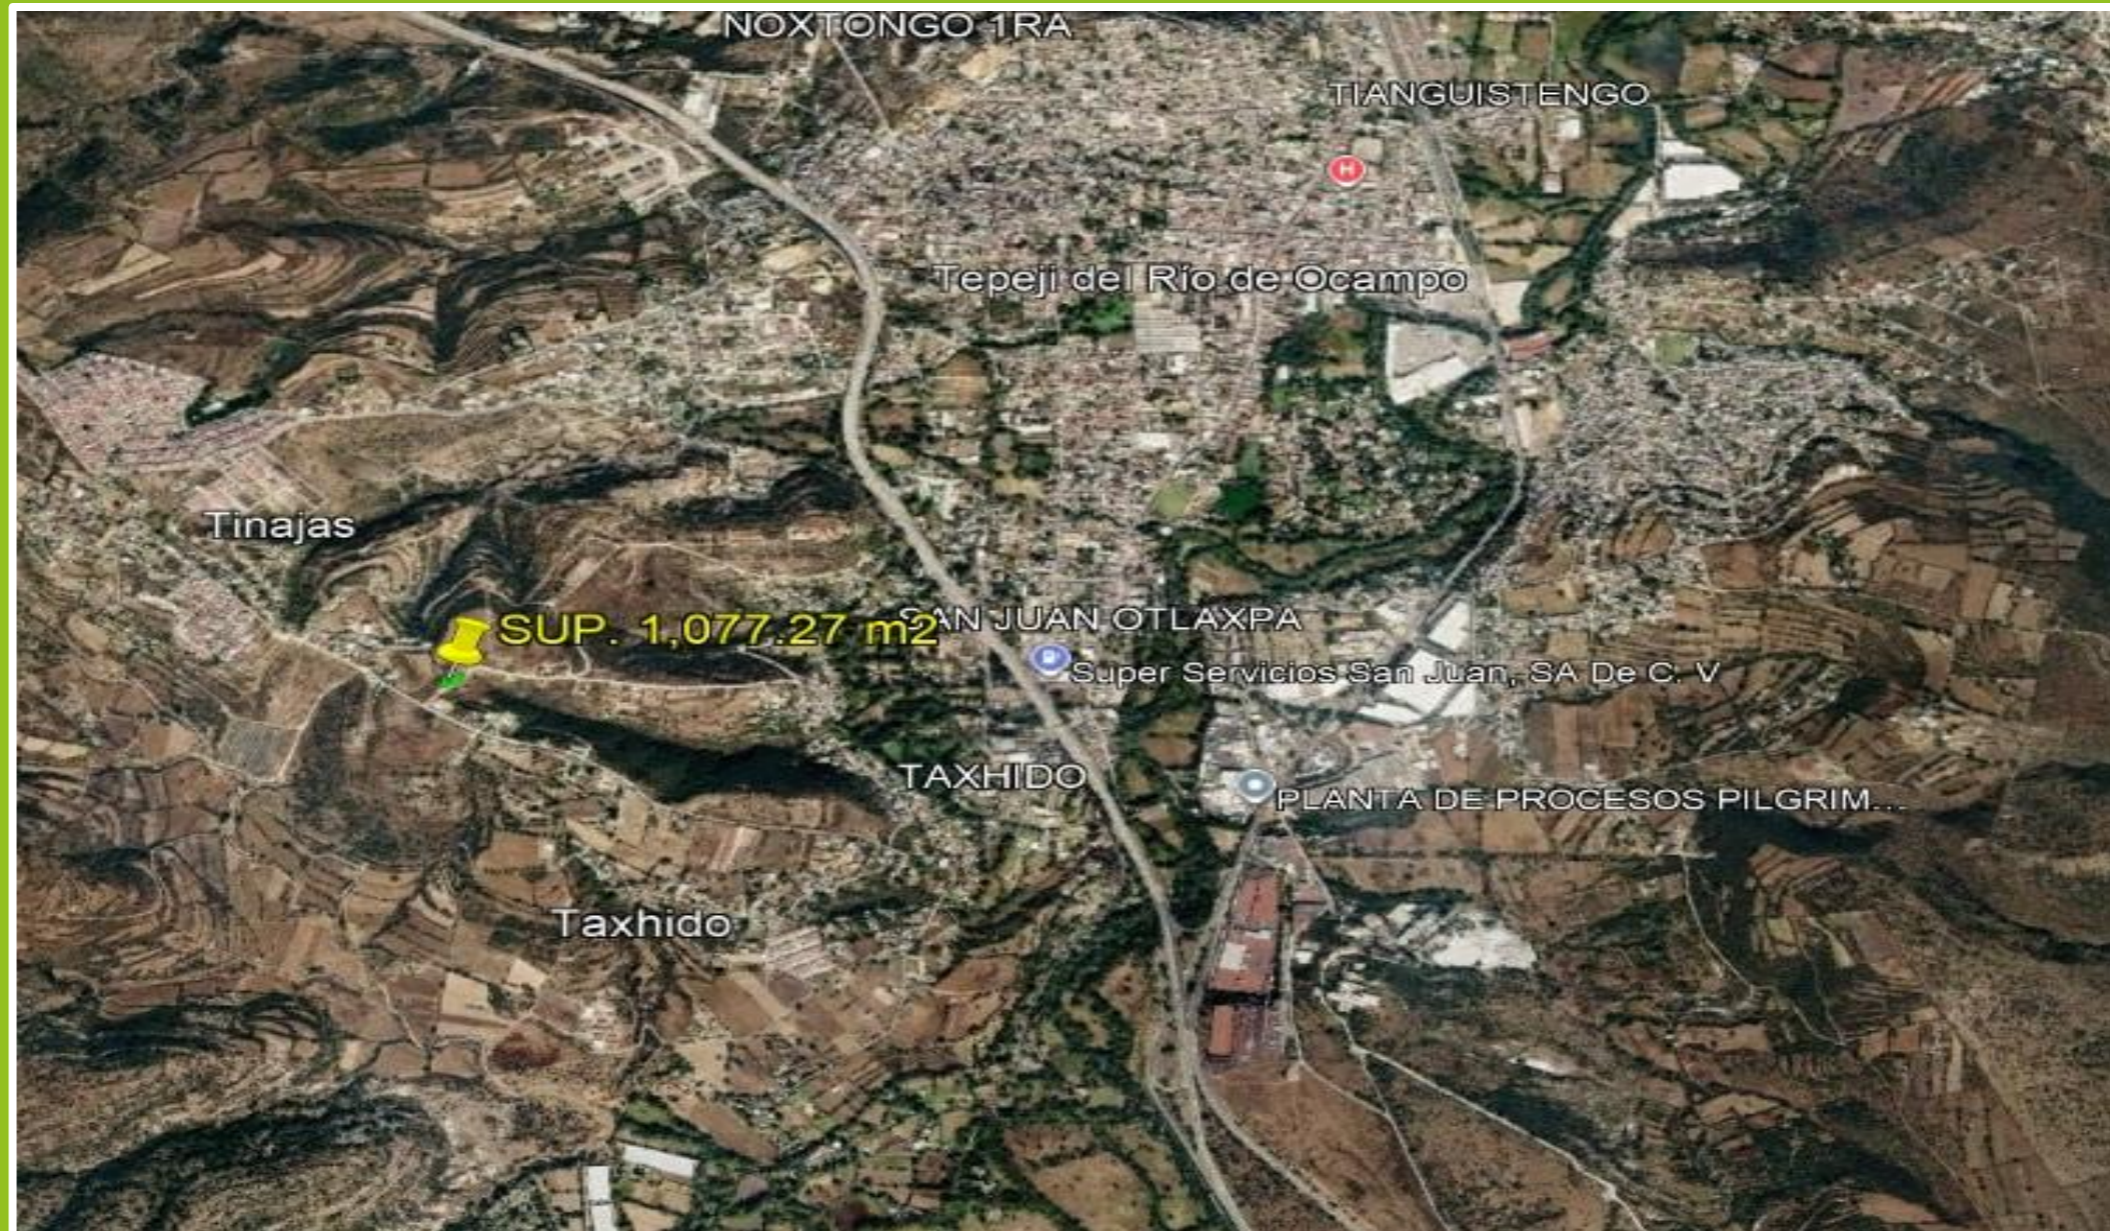

TERRENO EN VENTA
TEPEJI DEL RIO DE OCAMPO
TINAJAS

SUPERFICIE

1,077.27 m²

HIDALGO, TEPEJI DEL RIO
DE OCAMPO, TINAJAS
C.P. 42854

CERCA DE:

- ZONA INDUSTRIAL TEPEJI DEL RIO
- AUT. MEXICO-QUERETARO
- LOMAS DE TINAJAS

1,077.27 m²

TERRENO EN VENTA
TEPEJI DEL RIO DE OCAMPO
TINAJAS

SUPERFICIE

1,077.27 m²

OPORTUNIDAD DE INVERSION: TERRENO AMPLIO EN TEPEJI DEL RIO, LAS TINAJAS

Se vende excelente terreno ubicado en la zona de Las Tinajas, Tepeji del Rio de Ocampo, Hidalgo. Ideal para proyecto residencial, casa de descanso o inversión por lotificación.

Superficie Total: 1,077.27 metros cuadrados.

MEDIDAS Y COLINDANCIAS:

Al Noroeste: 45.23 metros con propiedad privada.

Al Norte: 29.15 metros con propiedad privada.

Al Noreste: 47.60 metros totales (divididos en 4 líneas de 5.77m, 8.42m, 10.85m y 22.56m) colindando con Calle Prolongación Pascual Orozco.