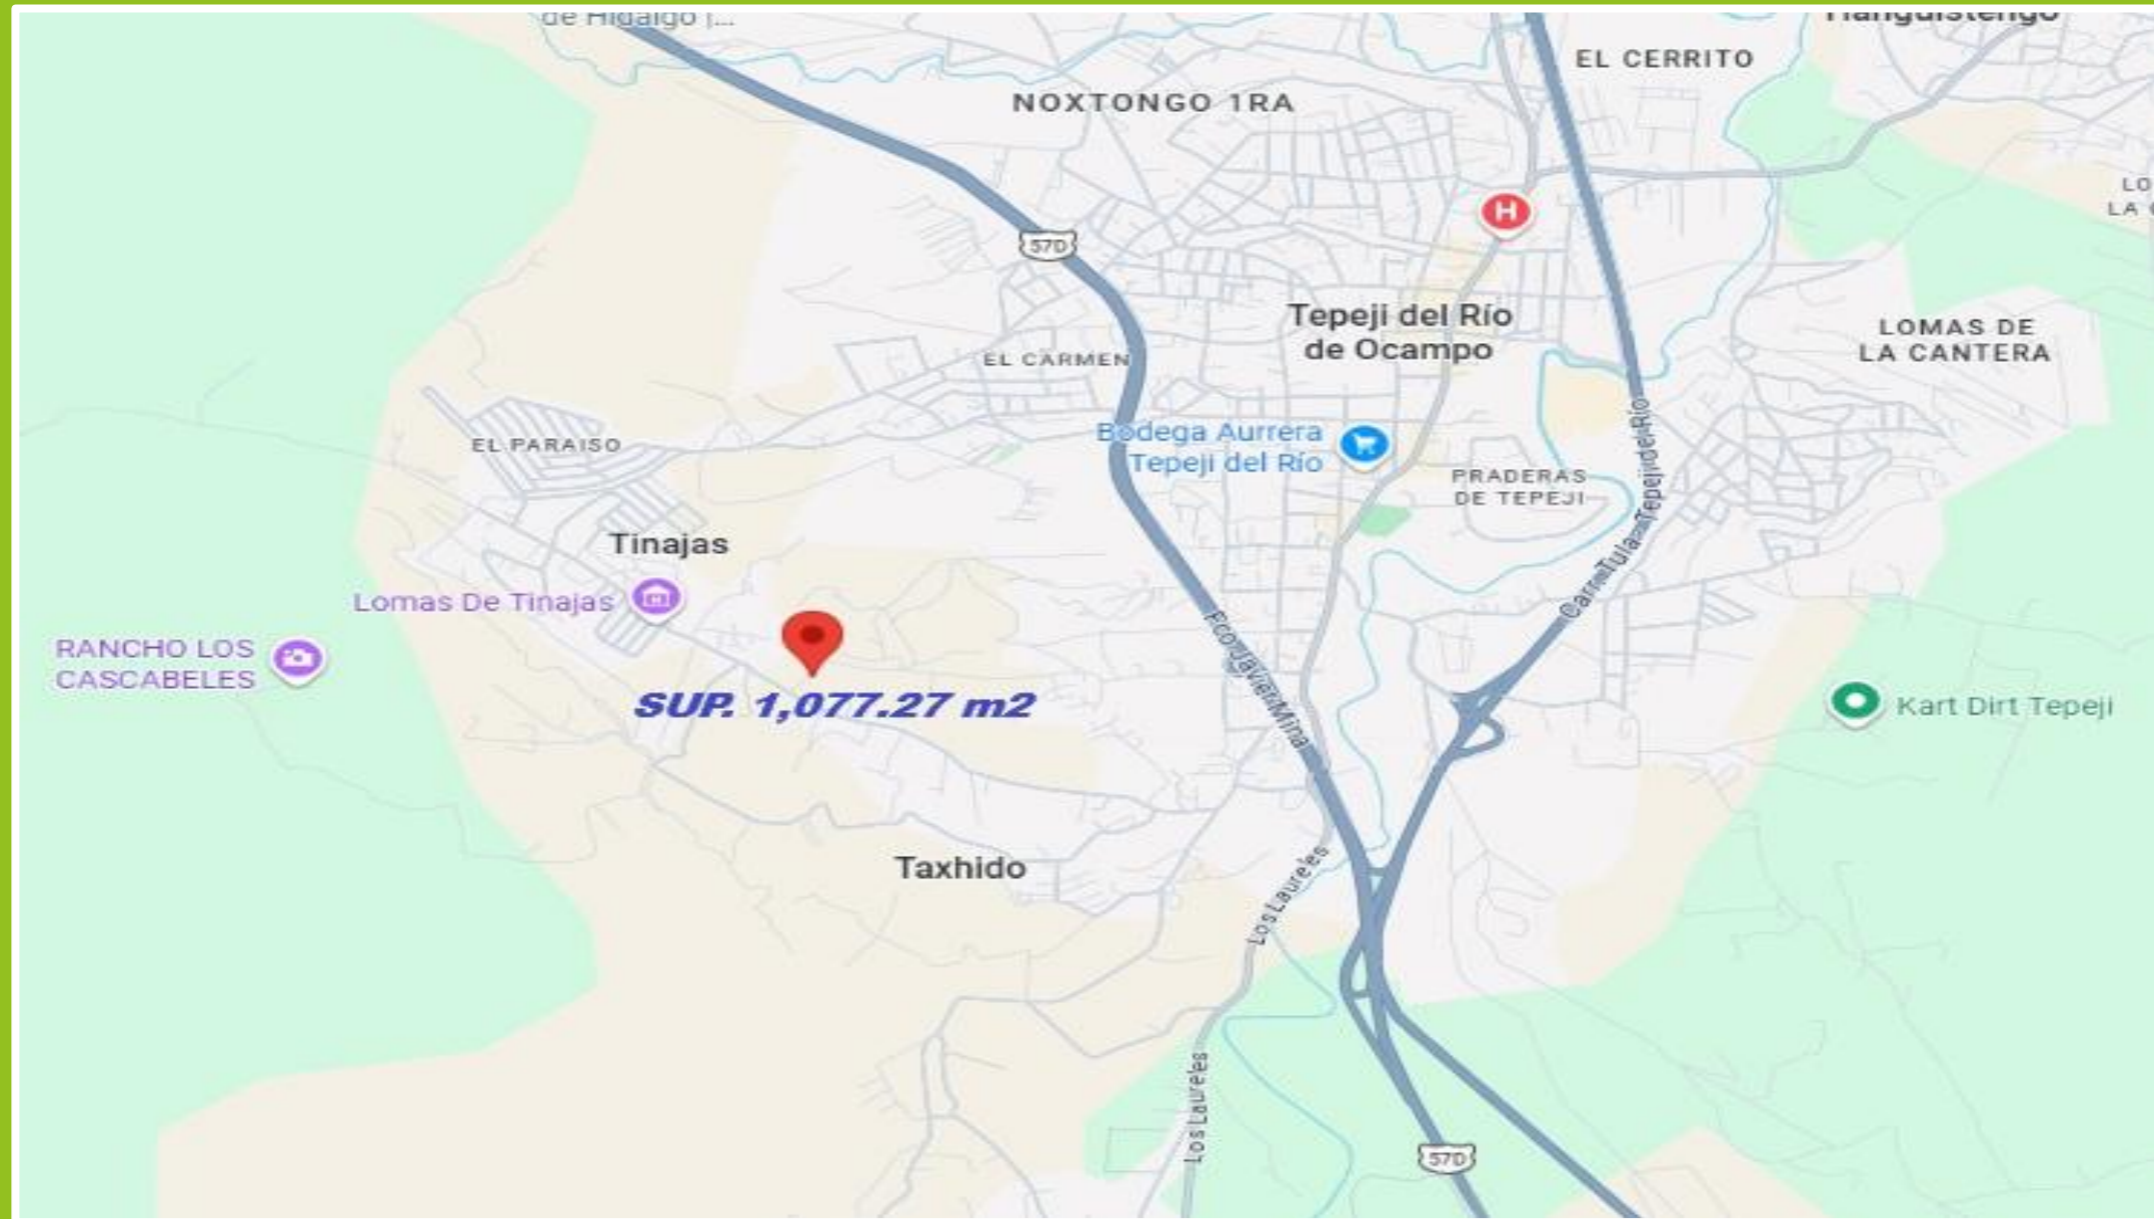

1,077.27 m²

TERRENO EN VENTA
TEPEJI DEL RIO DE OCAMPO
TINAJAS

SUPERFICIE

1,077.27 m²

OPORTUNIDAD DE INVERSION: TERRENO AMPLIO EN TEPEJI DEL RIO, LAS TINAJAS

Se vende excelente terreno ubicado en la zona de Las Tinajas, Tepeji del Rio de Ocampo, Hidalgo. Ideal para proyecto residencial, casa de descanso o inversión por lotificación.

Superficie Total: 1,077.27 metros cuadrados.

MEDIDAS Y COLINDANCIAS:

Al Noroeste: 45.23 metros con propiedad privada.

Al Norte: 29.15 metros con propiedad privada.

Al Noreste: 47.60 metros totales (divididos en 4 líneas de 5.77m, 8.42m, 10.85m y 22.56m) colindando con Calle Prolongación Pascual Orozco.