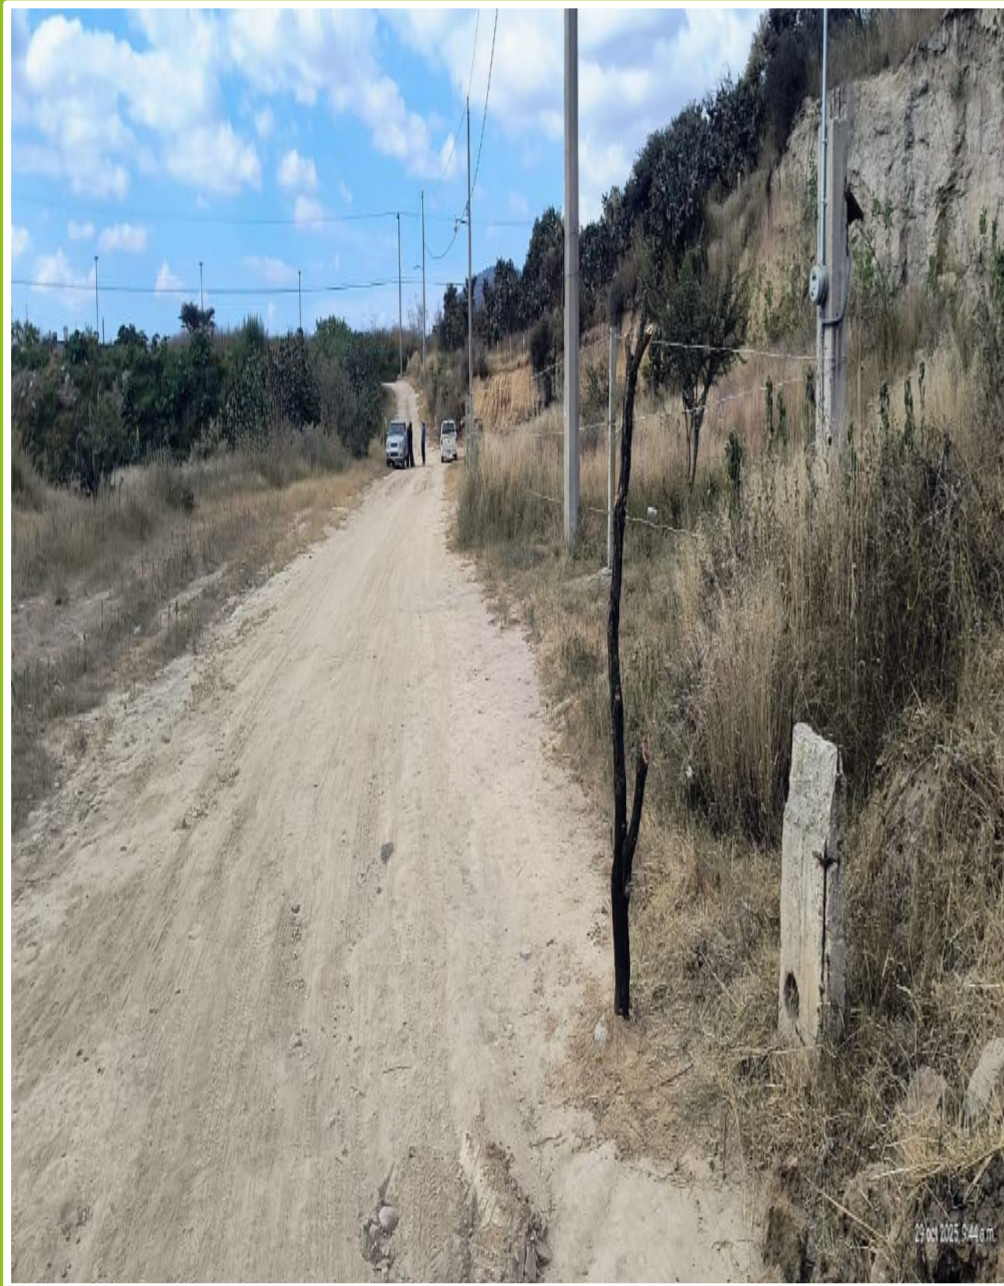

TERRENO EN VENTA
TEPEJI DEL RIO DE OCAMPO
TINAJAS

SUPERFICIE

1,077.27 m²