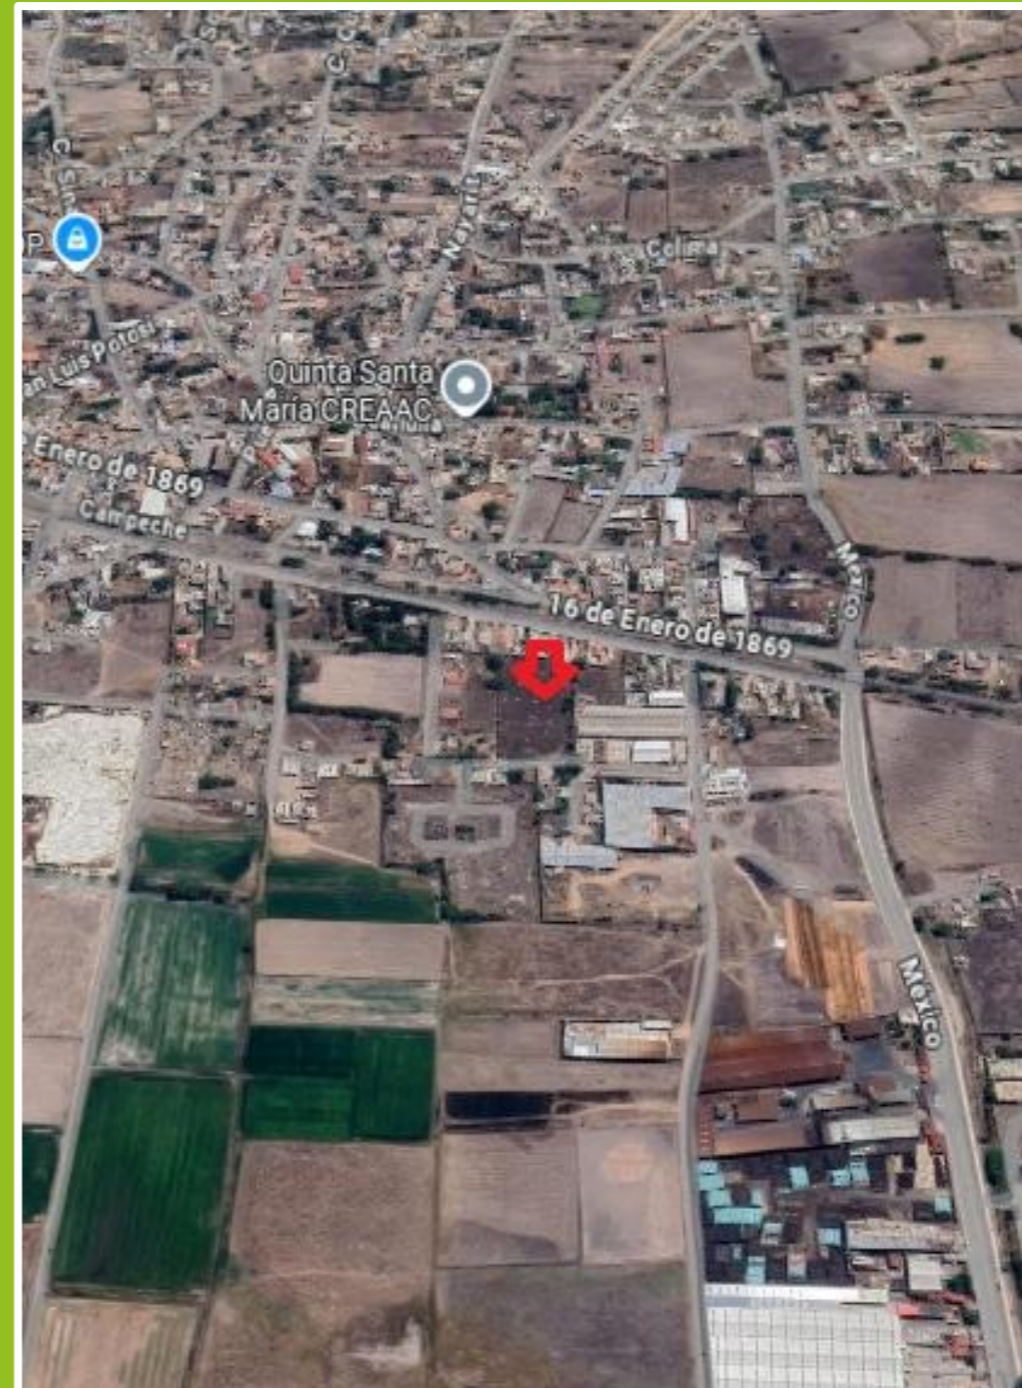

TERRENO EN VENTA  
HUITZILA, HIDALGO

SUPERFICIE

6,936.53 m<sup>2</sup>

HIDALGO, HUITZILA  
C.P. 43820

CERCA DE:

- TIZAYUCA CENTRO
- AUT. MEXICO-PACHUCA
- PASEO BICENTENARIO

USO DE SUELO  
HABITACIONAL/ COMERCIAL

PRECIO m<sup>2</sup>: \$1,000 MXN

TERRENO EN VENTA  
HUITZILA, HIDALGO  
MAPS CLICK

SUPERFICIE

6,936.53 m<sup>2</sup>

TERRENO EN VENTA  
HUITZILA, HIDALGO

SUPERFICIE

6,936.53 m<sup>2</sup>

TERERNO EN VENTA HUITZILA HGO 6,936.53 m<sup>2</sup>

Frente: 63.46

Fondo: 119.92 m<sup>2</sup>

Linda con el colegio de bachilleres COBAEH Huitzila

Uso de suelo:

Industrial o habitacional

Incluso comercial

Cuenta con escrituras

Servicios cercanos.