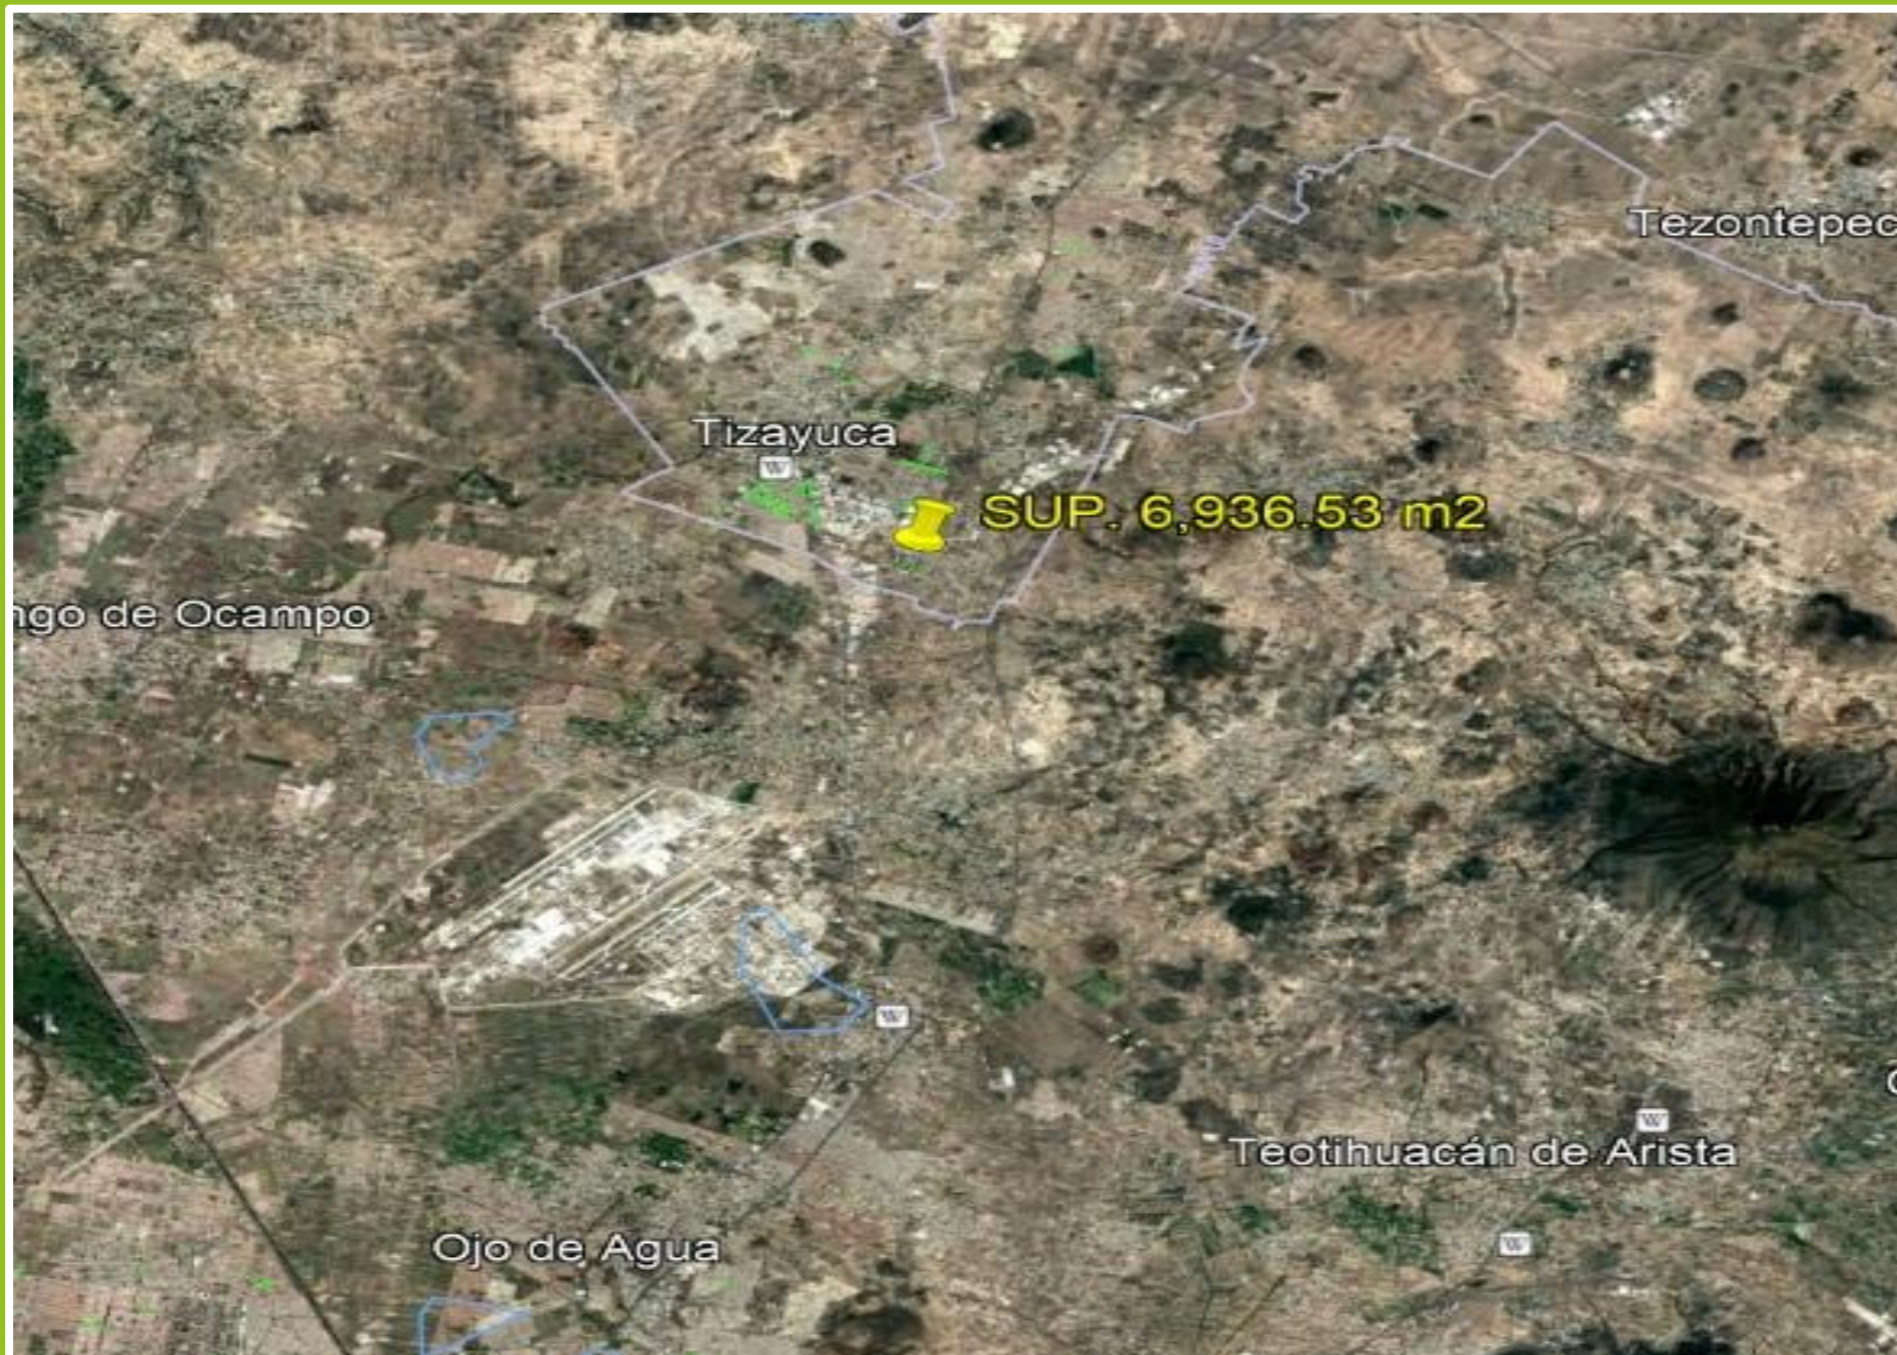

TERRENO EN VENTA  
HUITZILA, HIDALGO

SUPERFICIE

6,936.53 m<sup>2</sup>

HIDALGO, HUITZILA  
C.P. 43820

CERCA DE:

- TIZAYUCA CENTRO
- AUT. MEXICO-PACHUCA
- PASEO BICENTENARIO

USO DE SUELO  
HABITACIONAL/ COMERCIAL

PRECIO m<sup>2</sup>: \$1,000 MXN

TERRENO EN VENTA  
HUITZILA, HIDALGO  
MAPS CLICK

SUPERFICIE

6,936.53 m<sup>2</sup>

TERRENO EN VENTA  
HUITZILA, HIDALGO

SUPERFICIE

6,936.53 m<sup>2</sup>

TERERNO EN VENTA HUITZILA HGO 6,936.53 m<sup>2</sup>

Frente: 63.46

Fondo: 119.92 m<sup>2</sup>

Linda con el colegio de bachilleres COBAEH Huitzila

Uso de suelo:

Industrial o habitacional

Incluso comercial

Cuenta con escrituras

Servicios cercanos.