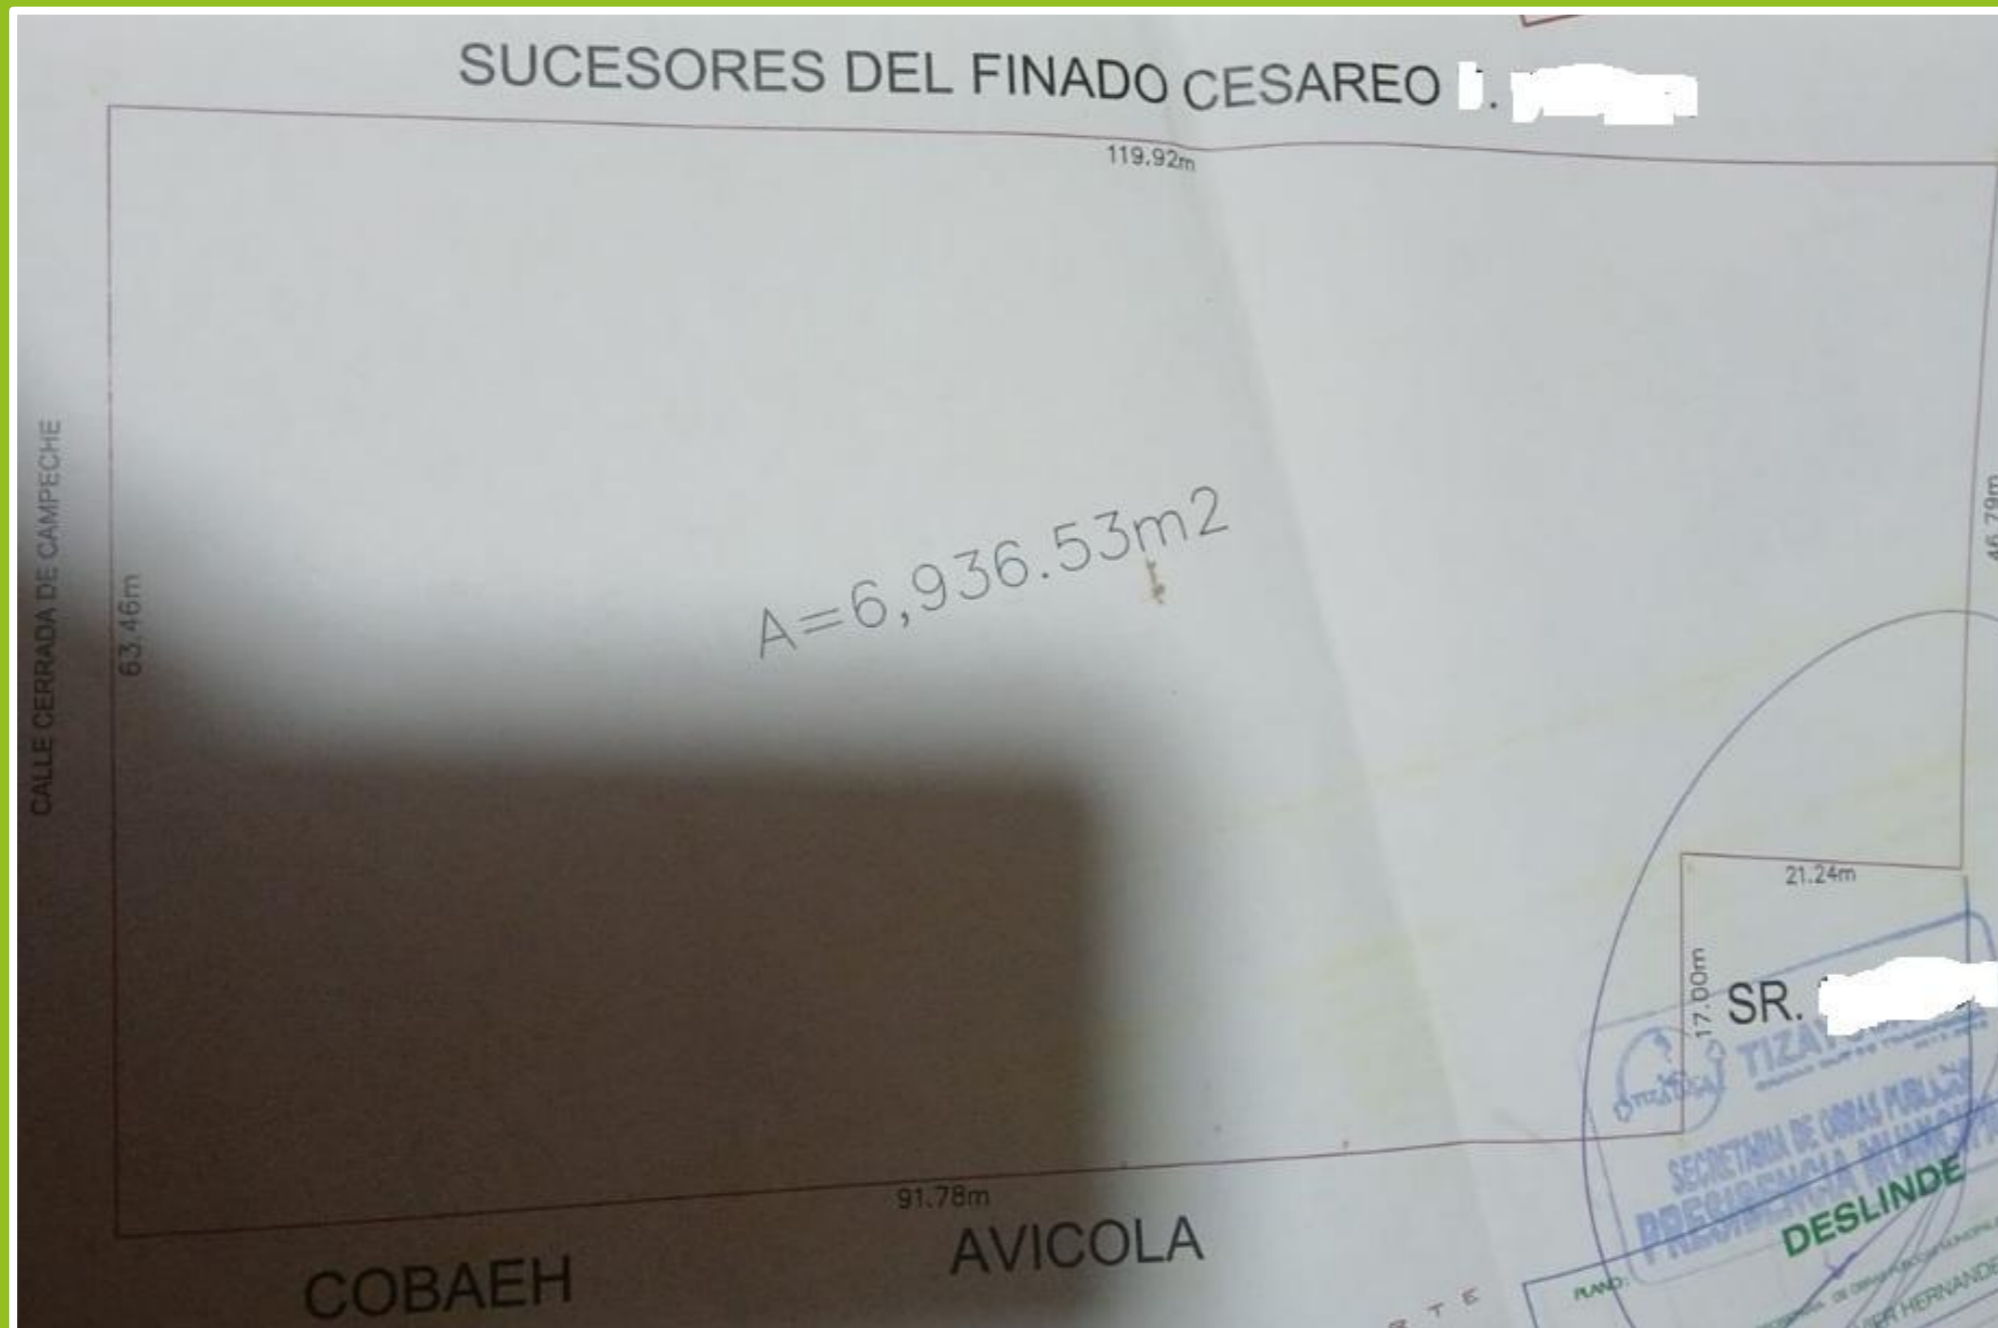

TERRENO EN VENTA  
HUITZILA, HIDALGO

SUPERFICIE

6,936.53 m<sup>2</sup>

HIDALGO, HUITZILA  
C.P. 43820

CERCA DE:

- TIZAYUCA CENTRO
- AUT. MEXICO-PACHUCA
- PASEO BICENTENARIO

USO DE SUELO  
HABITACIONAL/ COMERCIAL

PRECIO m<sup>2</sup>: \$1,000 MXN

TERRENO EN VENTA  
HUITZILA, HIDALGO  
MAPS CLICK

SUPERFICIE

6,936.53 m<sup>2</sup>

TERRENO EN VENTA  
HUITZILA, HIDALGO

SUPERFICIE

6,936.53 m<sup>2</sup>

TERERNO EN VENTA HUITZILA HGO 6,936.53 m<sup>2</sup>

Frente: 63.46

Fondo: 119.92 m<sup>2</sup>

Linda con el colegio de bachilleres COBAEH Huitzila

Uso de suelo:

Industrial o habitacional

Incluso comercial

Cuenta con escrituras

Servicios cercanos.