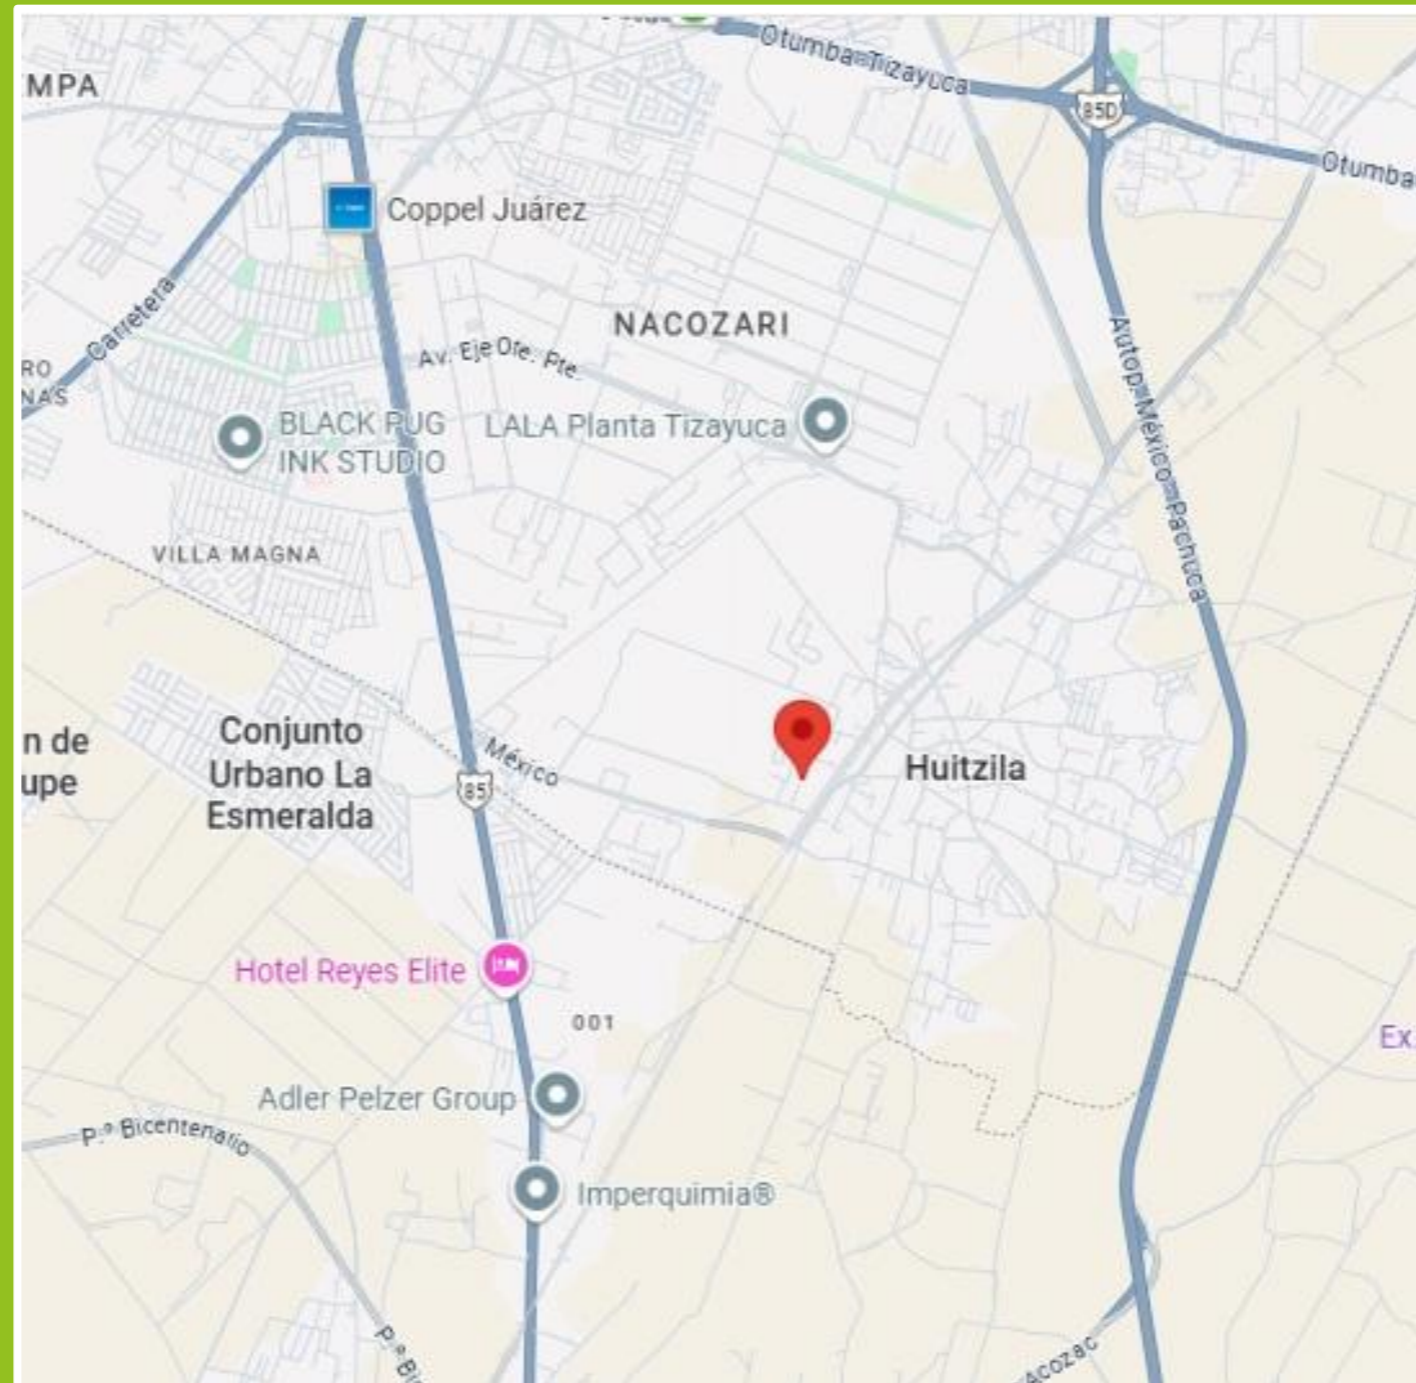

TERRENO EN VENTA
HUITZILA, HIDALGO
MAPS CLICK

SUPERFICIE

6,936.53 m²