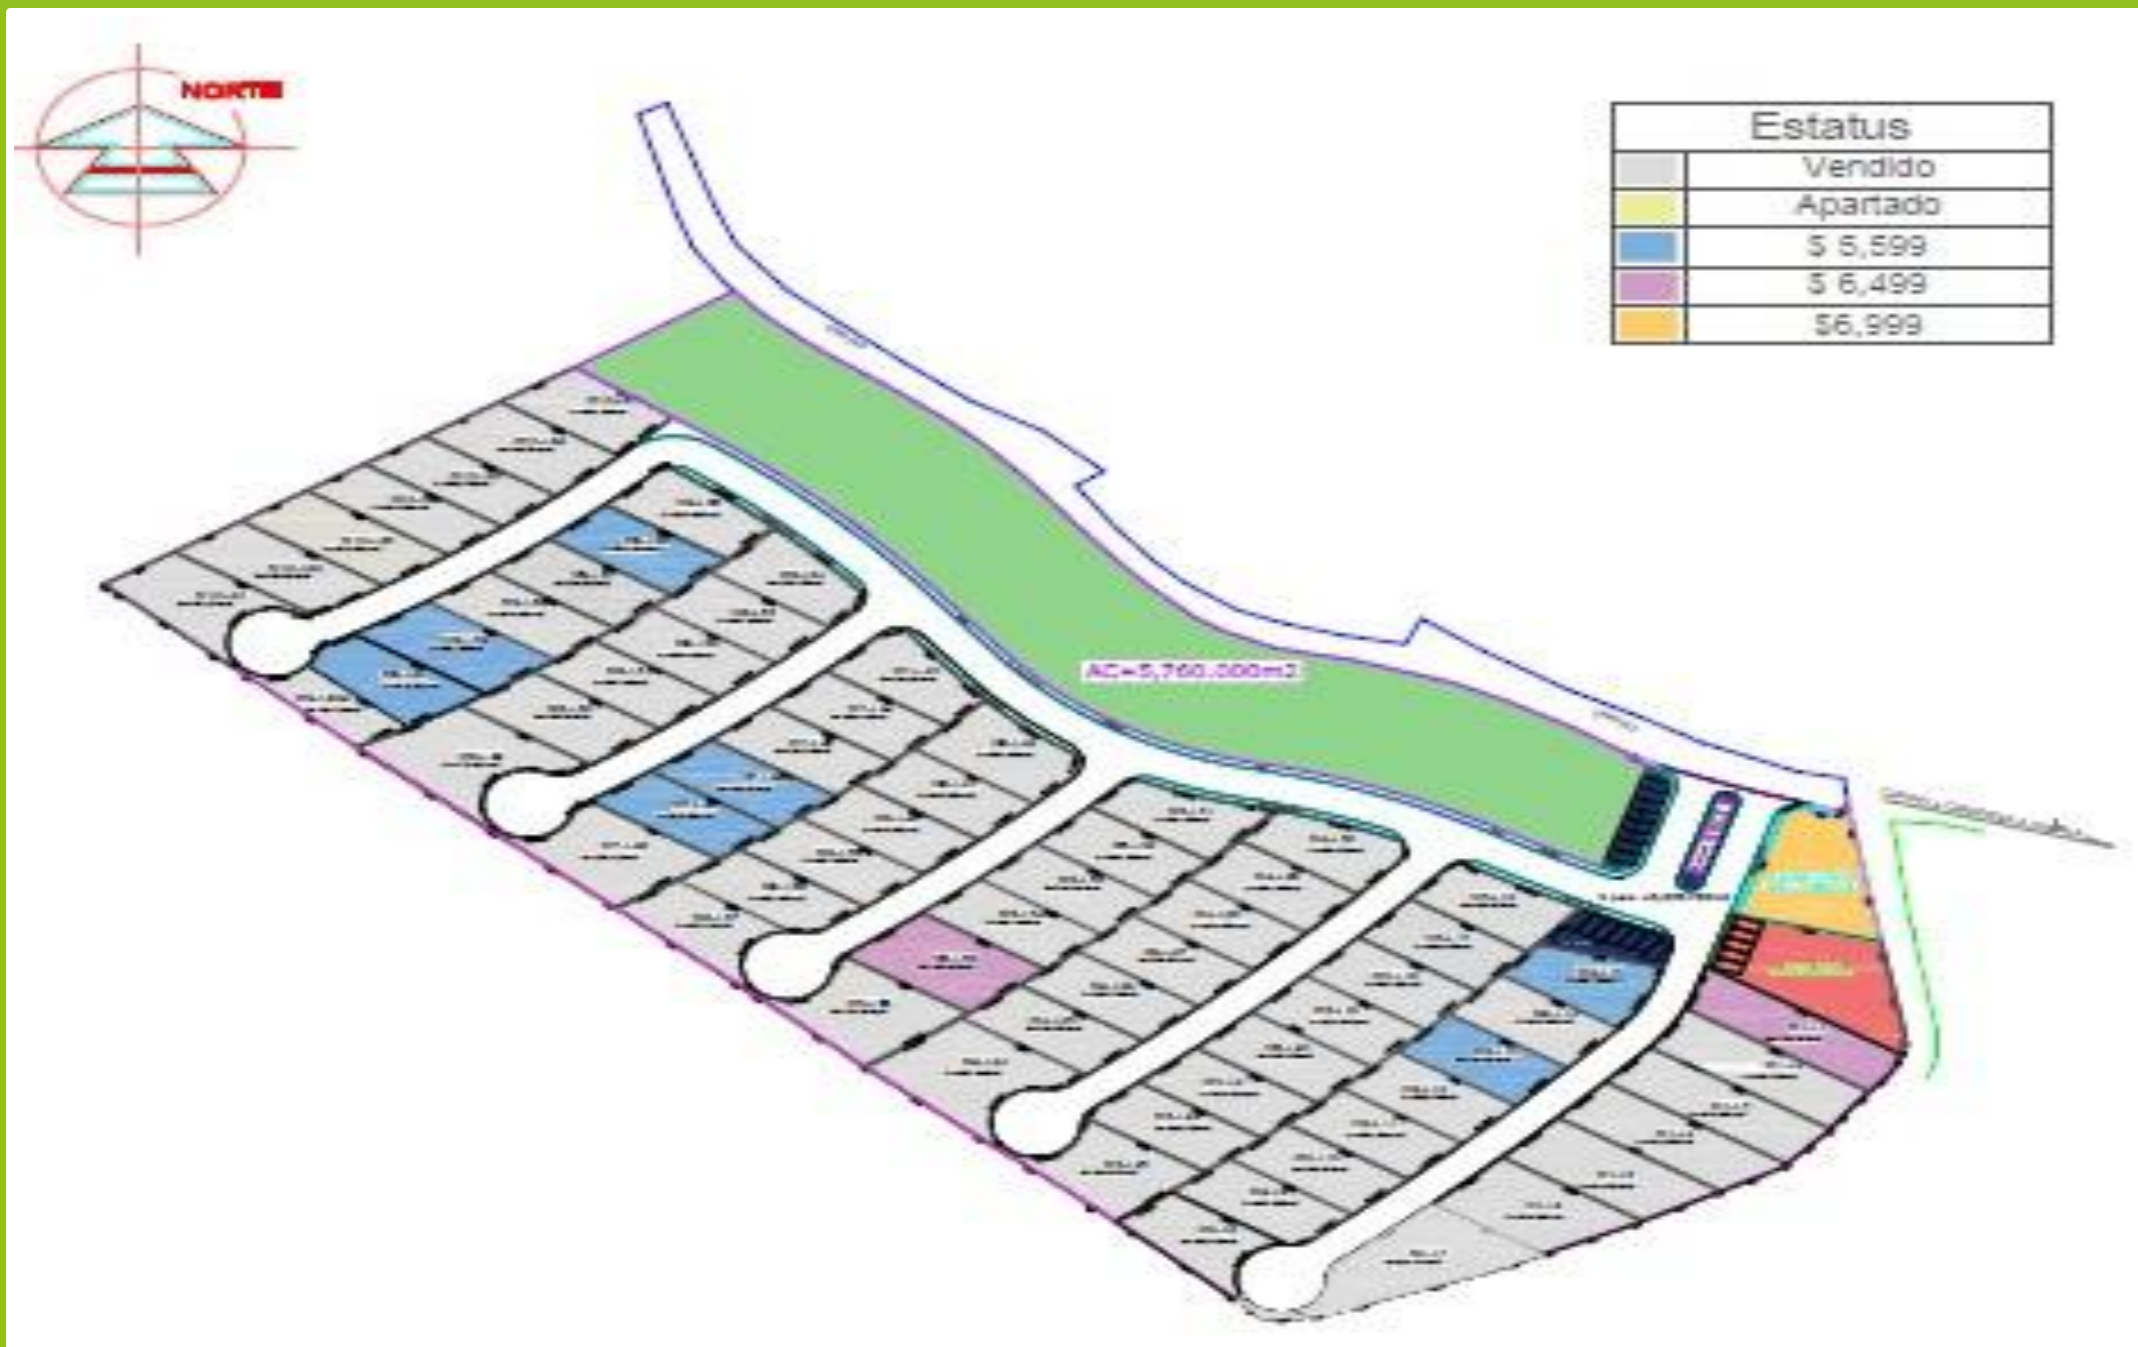

TERRENO EN VENTA
LOS PINOS RESIDENCIAL
CHAPALA

SUPERFICIE

300 m²

GUADALAJARA, JAL.
LOS PINOS RESIDENCIAL
CHAPALA
C.P. 45904

CERCA DE:

- LAGO DE CHAPALA
- MALECON DE LOS PELICANOS
- AEROCLUB CHAPALA

USO DE SUELO
HABITACIONAL

PRECIO m² \$5,599.00 mxn

TERRENO EN VENTA
LOS PINOS RESIDENCIAL
CHAPALA

SUPERFICIE

300 m²

TERRENO EN VENTA
LOS PINOS RESIDENCIAL
CHAPALA

SUPERFICIE

300 m²

TERRENO EN VENTA LOS PINOS RESIDENCIAL CHAPALA

SUPERFICIE

300 m²

TERRENO EN VENTA
LOS PINOS RESIDENCIAL
CHAPALA

SUPERFICIE

300 m2

TERRENO EN VENTA
LOS PINOS RESIDENCIAL
CHAPALA

SUPERFICIE

300 m²

Fiore
INMOBILIARIA

CONTACTANOS

TERRENO EN VENTA
LOS PINOS RESIDENCIAL
CHAPALA

SUPERFICIE

300 m²

ÚLTIMOS LOTES RESIDENCIALES – LOS PINOS CHAPALA

Superficie: Desde 300 m²

Estatus: Listos para escriturar y construir.