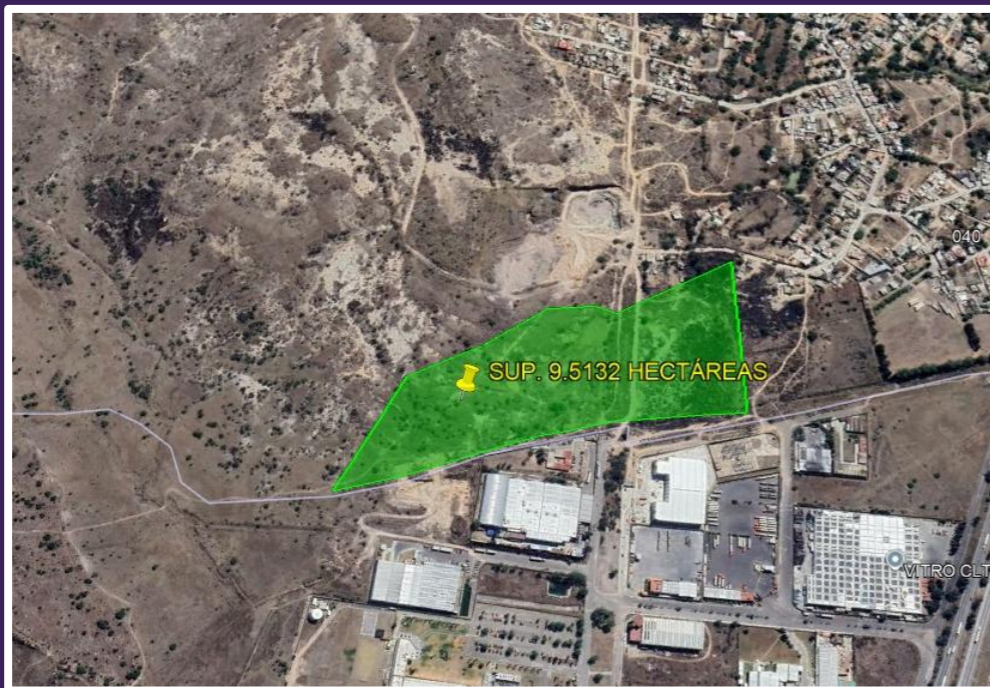

**TERRENO EN
TEPEJI DEL RÍO DE OCAMPO
HUEHUETOCA, EDO. MÉX.**

SUPERFICIE

95,132 m²

**San Miguel de los Jagueyes
Huehuetoca
Cuautitlán, Edo. Mex.
C.P. 54693**

**USO DE SUELO:
AGRICOLA
FACTIBILIDAD A INDUSTRIAL**

**TERRENO EN
TEPEJI DEL RÍO DE OCAMPO
HUEHUETOCA, EDO. MÉX**

SUPERFICIE

95,132 m²

TERRENO EN TEPEJI DEL RIO SUP 95,132 M2

TERRENO EN TEPEJI DEL RIO SUP 95,132 m²

Terreno en venta de forma irregular con factibilidad de uso de suelo industrial.
Ubicado en la zona industrial.

No cuenta con servicios

Los servicios están cercanos

**TERRENO EN
TEPEJI DEL RÍO DE OCAMPO
HUEHUETOCA, EDO. MÉX**

SUPERFICIE

95,132 m²

MEDIDAS Y COLINDANCIAS:

Sureste: 577.39 Mts Linda Con Parque Industrial Tepeji Hgo.

Noroeste: 177.20 Mts Linda Con Nitrocelulosa De México

Noreste: 2 Tramos 491.62 Mts Linda Propiedad Privada, 25.67 Mts Propiedad Privada

Suroeste: 194 Mts Linda Con Propiedad Privada

Escritura Un Solo Dueño.