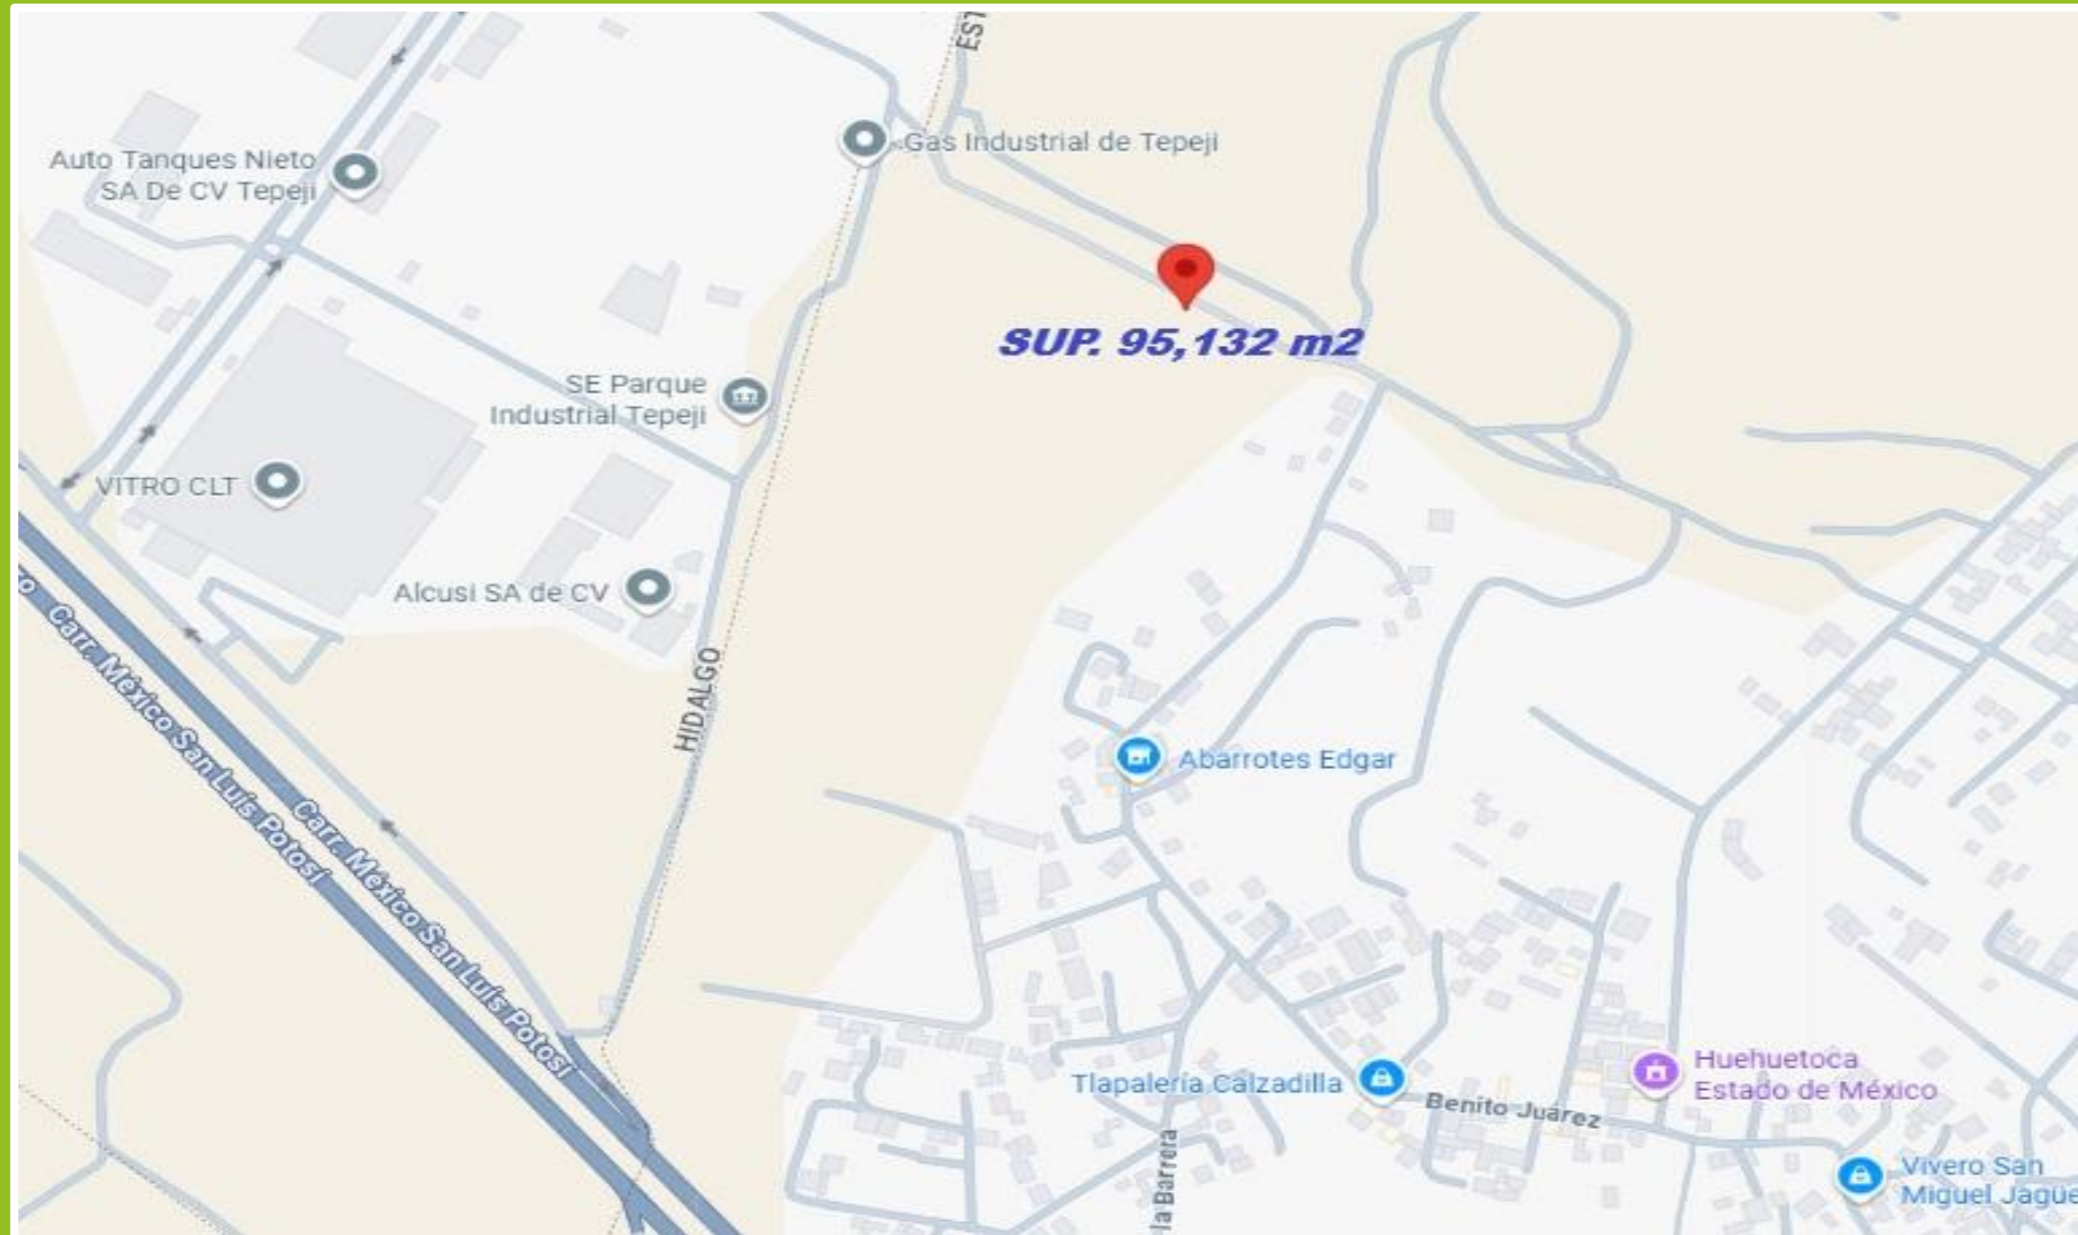

**TERRENO EN
TEPEJI DEL RÍO DE OCAMPO
HUEHUETOCA, EDO. MÉX.**

SUPERFICIE

95,132 m²

**San Miguel de los Jagueyes
Huehuetoca
Cuautitlán, Edo. Mex.
C.P. 54693**

**USO DE SUELO:
AGRICOLA
FACTIBILIDAD A INDUSTRIAL**

SUPERFICIE

95,132 m²

**TERRENO EN
TEPEJI DEL RÍO DE OCAMPO
HUEHUETOCA, EDO. MÉX**

SUPERFICIE

95,132 m²

TERRENO EN
TEPEJI DEL RÍO DE OCAMPO
HUEHUETOCA, EDO. MÉX

SUPERFICIE

95,132 m²

**TERRENO EN
TEPEJI DEL RÍO DE OCAMPO
HUEHUETOCA, EDO. MÉX**

SUPERFICIE

95,132 m²

TERRENO EN TEPEJI DEL RIO SUP 95,132 M2

TERRENO EN TEPEJI DEL RIO SUP 95,132 m²

Terreno en venta de forma irregular con factibilidad de uso de suelo industrial.
Ubicado en la zona industrial.