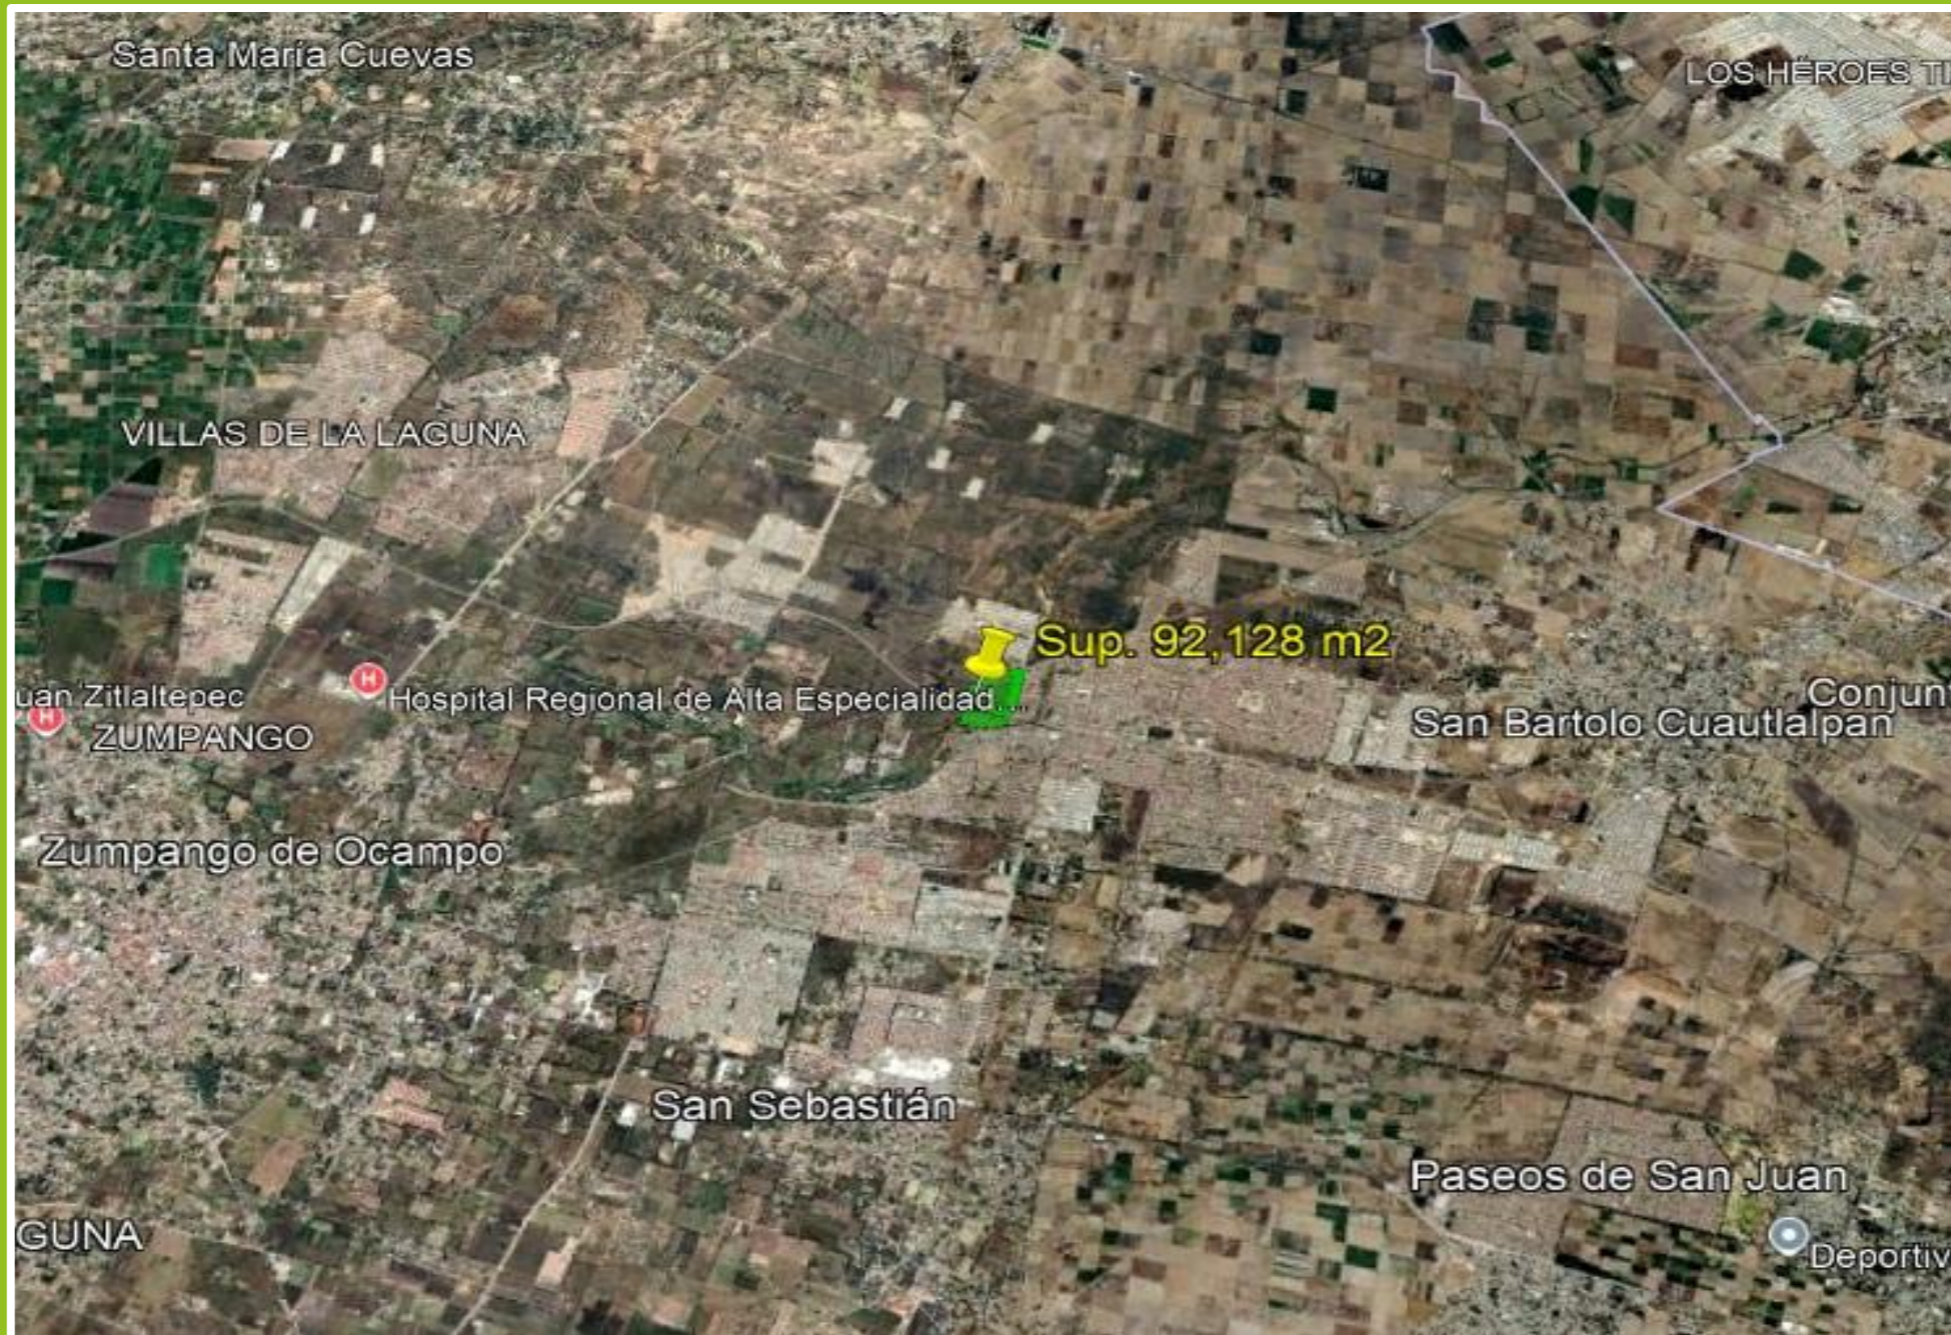

TERRENO EN VENTA  
ZUMPANGO  
SAN MIGUEL JANDETE

SUPERFICIE

92,128 m<sup>2</sup>

EDO. MEXICO, ZUMPANGO  
COL. SAN MIGUEL JANDETE  
C.P. 55635

CERCA DE:

- ZUMPANGO DE OCAMPO
- AIFA
- TIZAYUCA

USO DE SUELO  
HABITACIONAL

PRECIO m<sup>2</sup> \$ 750 MXN

TERRENO EN VENTA  
ZUMPANGO  
SAN MIGUEL JANDETE

SUPERFICIE  
92,128 m<sup>2</sup>

TERRENO EN VENTA  
ZUMPANGO  
SAN MIGUEL JANDETE

SUPERFICIE  
92,128 m<sup>2</sup>

TERRENO EN VENTA  
ZUMPANGO  
SAN MIGUEL JANDETE

SUPERFICIE  
92,128 m<sup>2</sup>

TERRENO EN VENTA  
ZUMPANGO  
SAN MIGUEL JANDETE

SUPERFICIE

92,128 m<sup>2</sup>

TERRENO HABITACIONAL EN VENTA - ZUMPANGO, ESTADO DE MÉXICO

UBICACIÓN Y POBLACIÓN

Propiedad ubicada en San Miguel Jaltenco (Jandete), Municipio de Zumpango, Estado de México. Zona con acceso a servicios y desarrollo habitacional.

ESPECIFICACIONES TÉCNICAS:

Superficie Total: 92,128 metros cuadrados.

Configuración: El terreno se encuentra dividido en 2 fracciones.

Topografía: Terreno completamente plano.

Servicios: Servicios de infraestructura urbana disponibles a pie de calle.