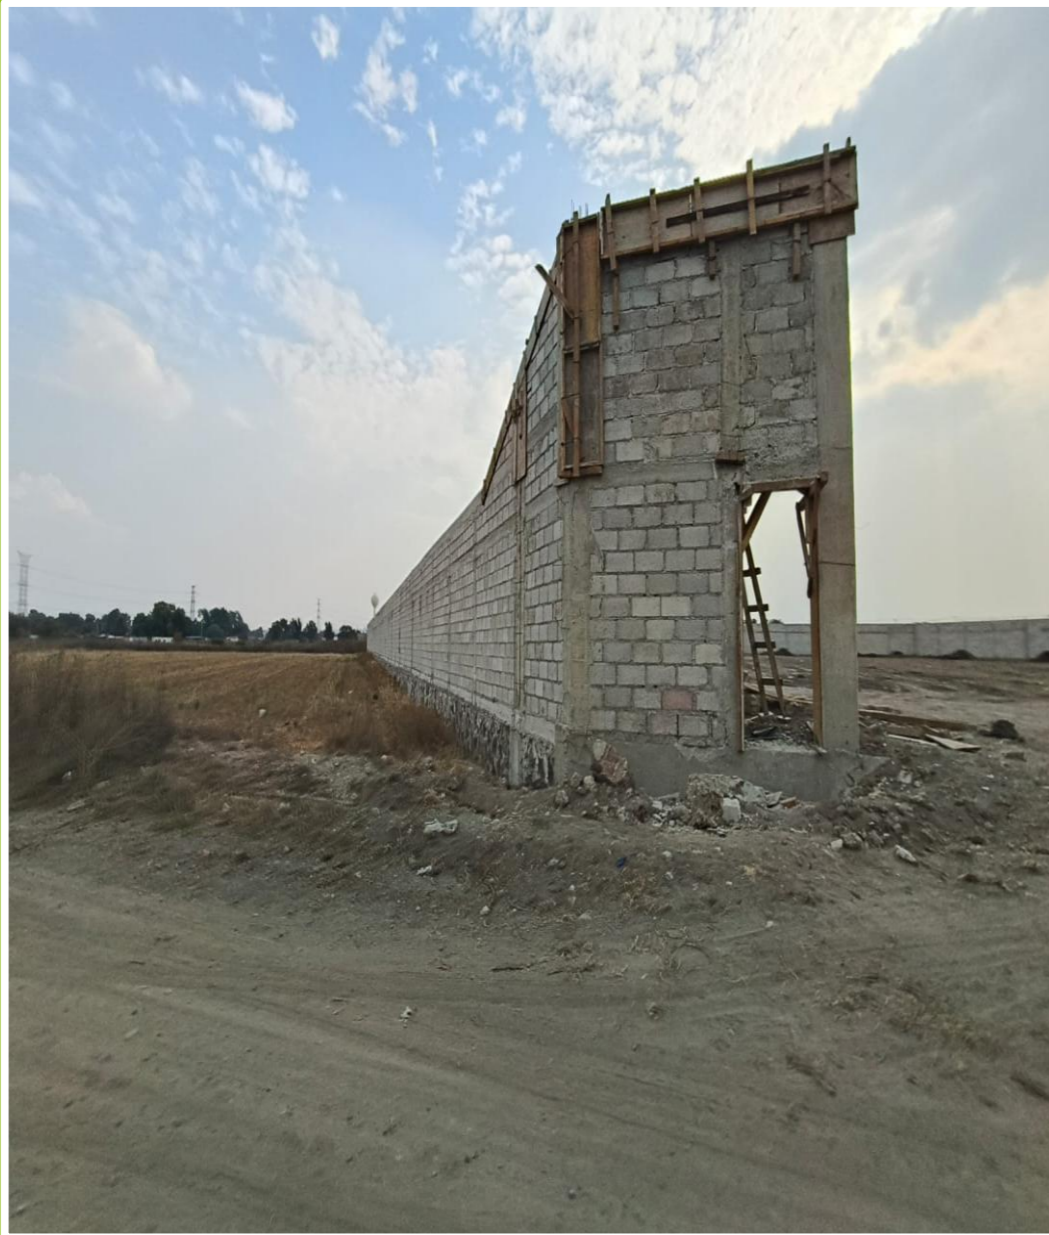

TERRENO EN VENTA Ó RENTA
TECAMAC, SANTA LUCIA
LA REDONDA

SUPERFICIE

8,800 m²

EDO. MEXICO, TECAMAC
SANTA LUCIA, LA REDONDA
C.P. 55743

CERCA DE:

- AIFA
- TECAMAC CENTRO
- TIZAYUCA

USO DE SUELO
MIXTO

PRECIO m² \$ 3,409 MXN

TERRENO EN VENTA Ó RENTA
TECAMAC, SANTA LUCIA
DISTANCIA AL AIFA 23 min.

SUPERFICIE

8,800 m²

TERRENO EN VENTA Ó RENTA
TECAMAC, SANTA LUCIA

SUPERFICIE

8,800 m²

TERRENO EN VENTA Ó RENTA
TECAMAC, SANTA LUCIA

SUPERFICIE

8,800 m2

TERRENO EN SIERRA HERMOSA, TECAMAC SUP. 8,800 m²
(Renta ó venta)

A tan solo 200 mts de la Carr. México-Pachuca

Se renta solo la superficie de 7,600 m²

Servicios cercanos.

Se cuenta ya con barda perimetral