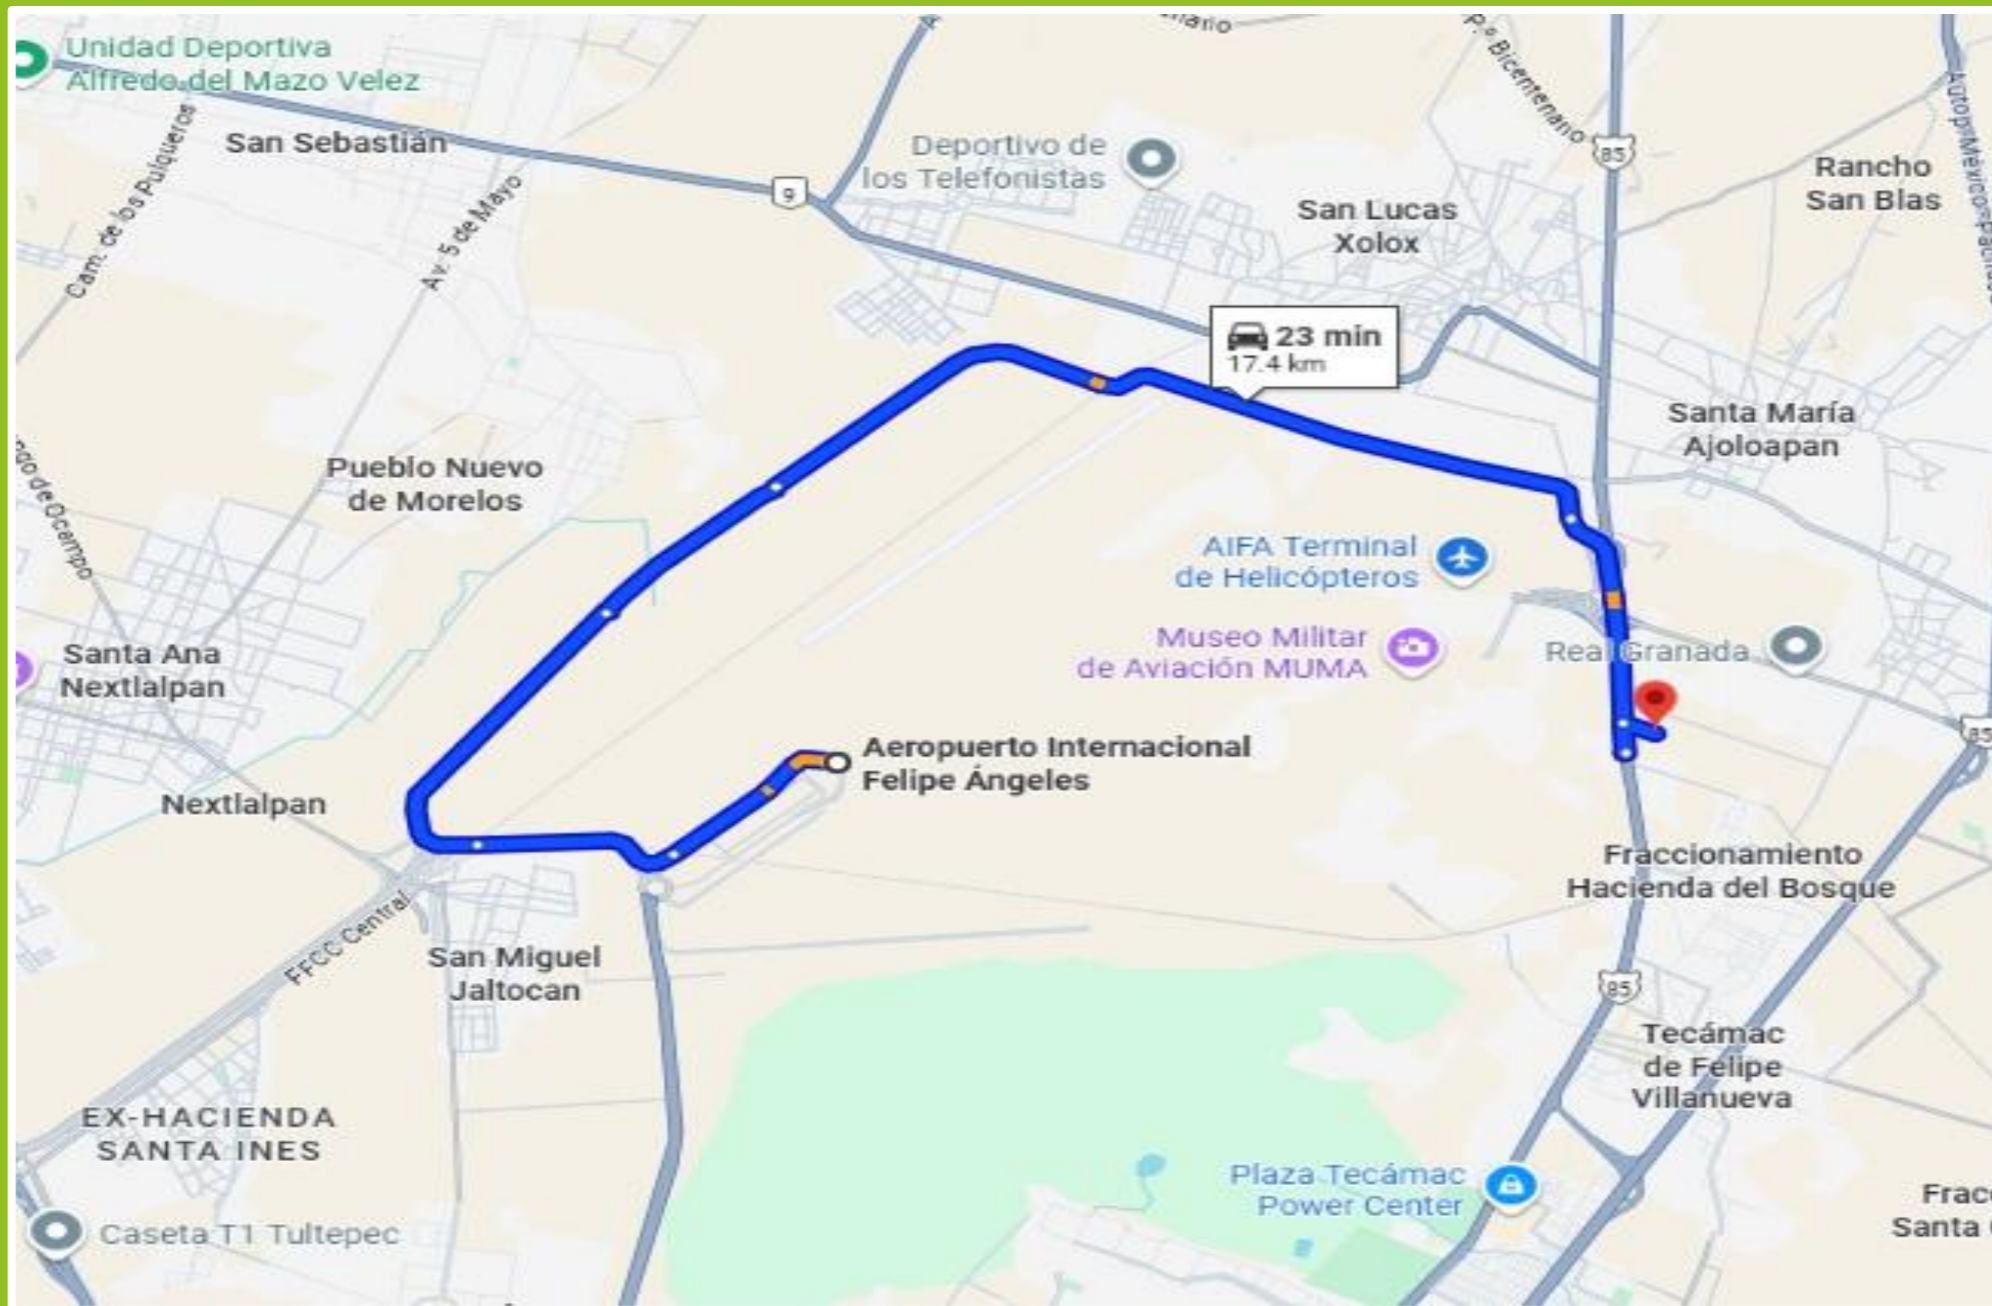

TERRENO EN VENTA Ó RENTA
TECAMAC, SANTA LUCIA
LA REDONDA

SUPERFICIE

8,800 m²

EDO. MEXICO, TECAMAC
SANTA LUCIA, LA REDONDA
C.P. 55743

CERCA DE:

- AIFA
- TECAMAC CENTRO
- TIZAYUCA

USO DE SUELO
MIXTO

PRECIO m² \$ 3,409 MXN

TERRENO EN VENTA Ó RENTA
TECAMAC, SANTA LUCIA
DISTANCIA AL AIFA 23 min.

SUPERFICIE

8,800 m²

TERRENO EN VENTA Ó RENTA
TECAMAC, SANTA LUCIA

SUPERFICIE

8,800 m²

TERRENO EN VENTA Ó RENTA
TECAMAC, SANTA LUCIA

SUPERFICIE

8,800 m2

TERRENO EN SIERRA HERMOSA, TECAMAC SUP. 8,800 m²
(Renta ó venta)

A tan solo 200 mts de la Carr. México-Pachuca

Se renta solo la superficie de 7,600 m²

Servicios cercanos.

Se cuenta ya con barda perimetral