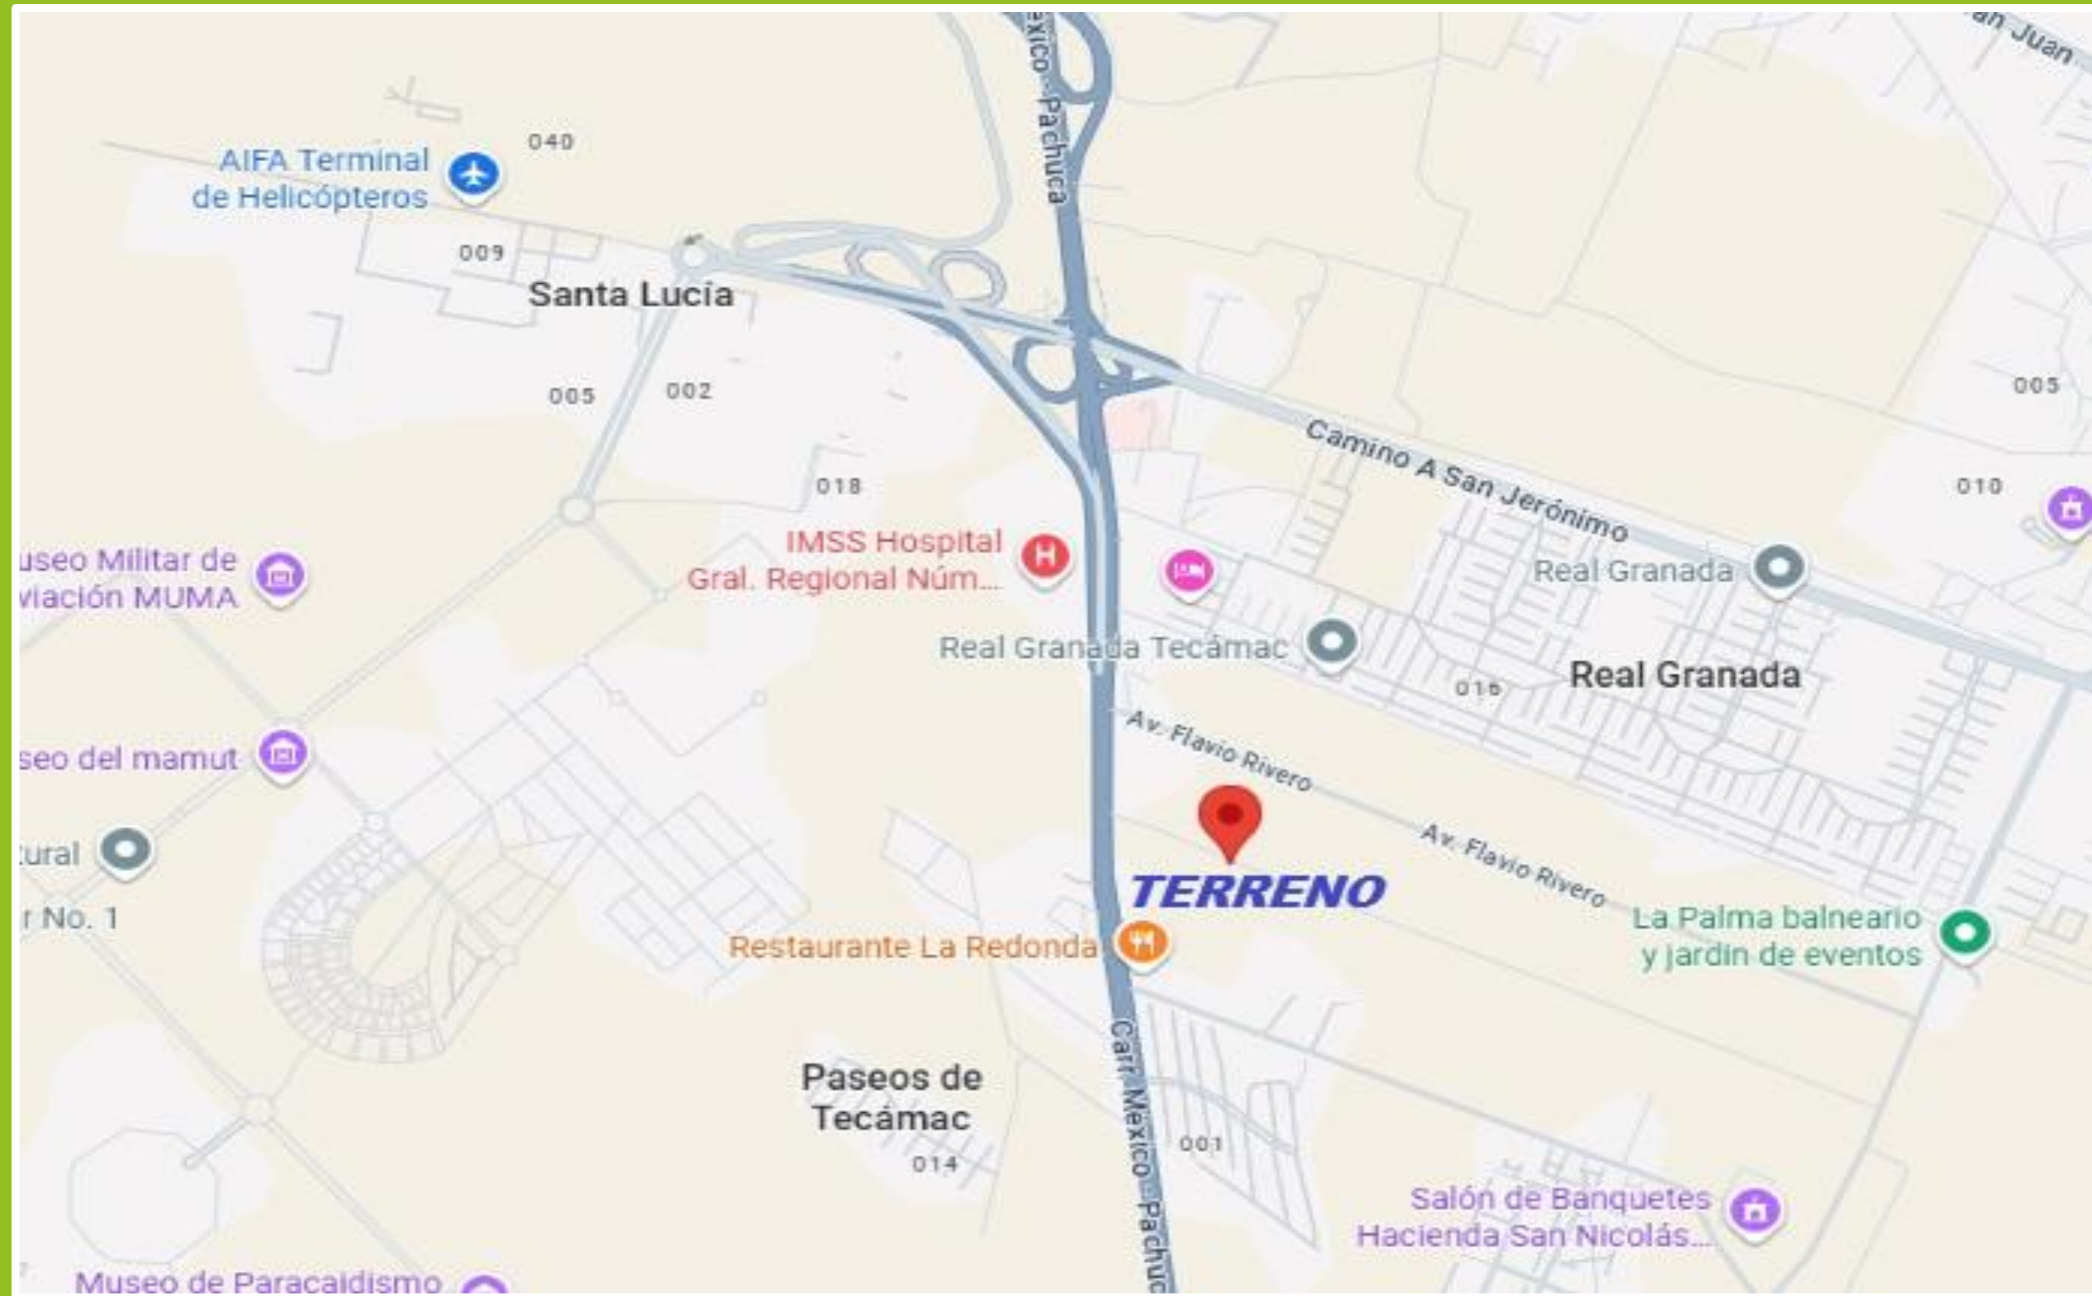

TERRENO EN VENTA Ó RENTA
TECAMAC, SANTA LUCIA
LA REDONDA

SUPERFICIE

8,800 m²

EDO. MEXICO, TECAMAC
SANTA LUCIA, LA REDONDA
C.P. 55743

CERCA DE:

- AIFA
- TECAMAC CENTRO
- TIZAYUCA

USO DE SUELO
MIXTO

PRECIO m² \$ 3,409 MXN

TERRENO EN VENTA Ó RENTA
TECAMAC, SANTA LUCIA
DISTANCIA AL AIFA 23 min.

SUPERFICIE

8,800 m²

TERRENO EN VENTA Ó RENTA
TECAMAC, SANTA LUCIA

SUPERFICIE

8,800 m²

TERRENO EN VENTA Ó RENTA
TECAMAC, SANTA LUCIA

SUPERFICIE

8,800 m2

TERRENO EN SIERRA HERMOSA, TECAMAC SUP. 8,800 m²
(Renta ó venta)

A tan solo 200 mts de la Carr. México-Pachuca

Se renta solo la superficie de 7,600 m²

Servicios cercanos.

Se cuenta ya con barda perimetral